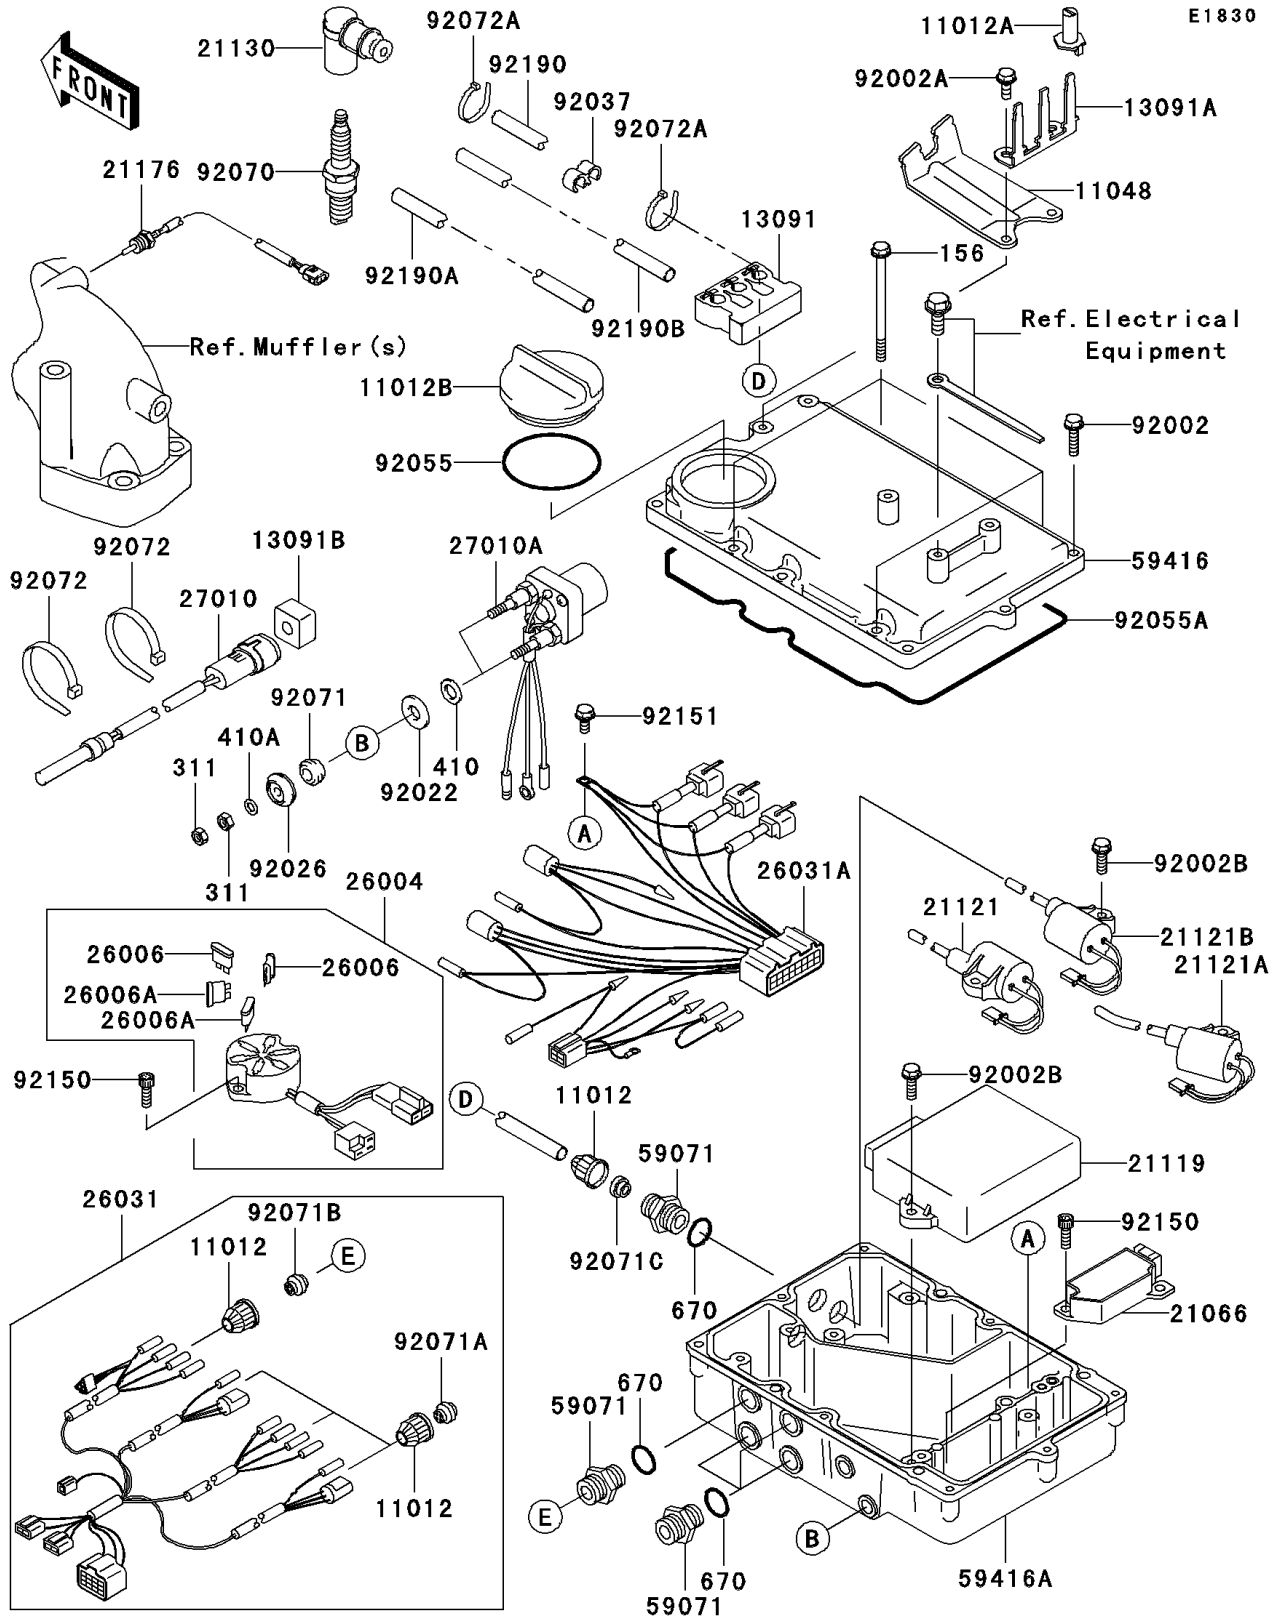

2004 900 STX PARTS DIAGRAM

Ignition System

2004 900 STX PARTS LIST

Ignition System

ITEM NAME	PART NUMBER	QUANTITY
CAP (Ref # 11012)	11012-3005	7
CAP,HOLDER (Ref # 11012A)	11012-3768	3
CAP (Ref # 11012B)	11012-3791	1
BRACKET (Ref # 11048)	11048-3770	1
HOLDER (Ref # 13091)	13091-3785	1
HOLDER (Ref # 13091A)	13091-3800	1
HOLDER (Ref # 13091B)	13091-3804	1
REGULATOR-VOLTAGE (Ref # 21066)	21066-3712	1
IGNITER (Ref # 21119)	21119-3763	1
COIL-IGNITION,#1 (Ref # 21121)	21121-3708	1
COIL-IGNITION,#2 (Ref # 21121A)	21121-3709	1
COIL-IGNITION,#3 (Ref # 21121B)	21121-3710	1
CAP-SPARK PLUG (Ref # 21130)	21130-3706	3
SENSOR,WATER TEMP (Ref # 21176)	21176-3758	1
FUSE-ASSY (Ref # 26004)	26004-3719	1
FUSE,10A-R (Ref # 26006)	26006-1007	2
FUSE,3A-P (Ref # 26006A)	26006-1060	2
HARNESS,CASE-HARNESS (Ref # 26031)	26031-3709	1
HARNESS,IGNITER (Ref # 26031A)	26031-3713	1
SWITCH (Ref # 27010)	27010-3744	1
SWITCH,STARTER RELAY (Ref # 27010A)	27010-3760	1
JOINT (Ref # 59071)	59071-3001	7
CASE-ELECTRIC,UPP (Ref # 59416)	59416-3760	1
CASE-ELECTRIC,LWR (Ref # 59416A)	59416-3764	1
BOLT,6X25 (Ref # 92002)	92002-3714	8
BOLT,6X16 (Ref # 92002A)	92002-3728	2
BOLT,6X20 (Ref # 92002B)	92002-3755	5
WASHER (Ref # 92022)	92022-3035	2
SPACER (Ref # 92026)	92026-3703	2