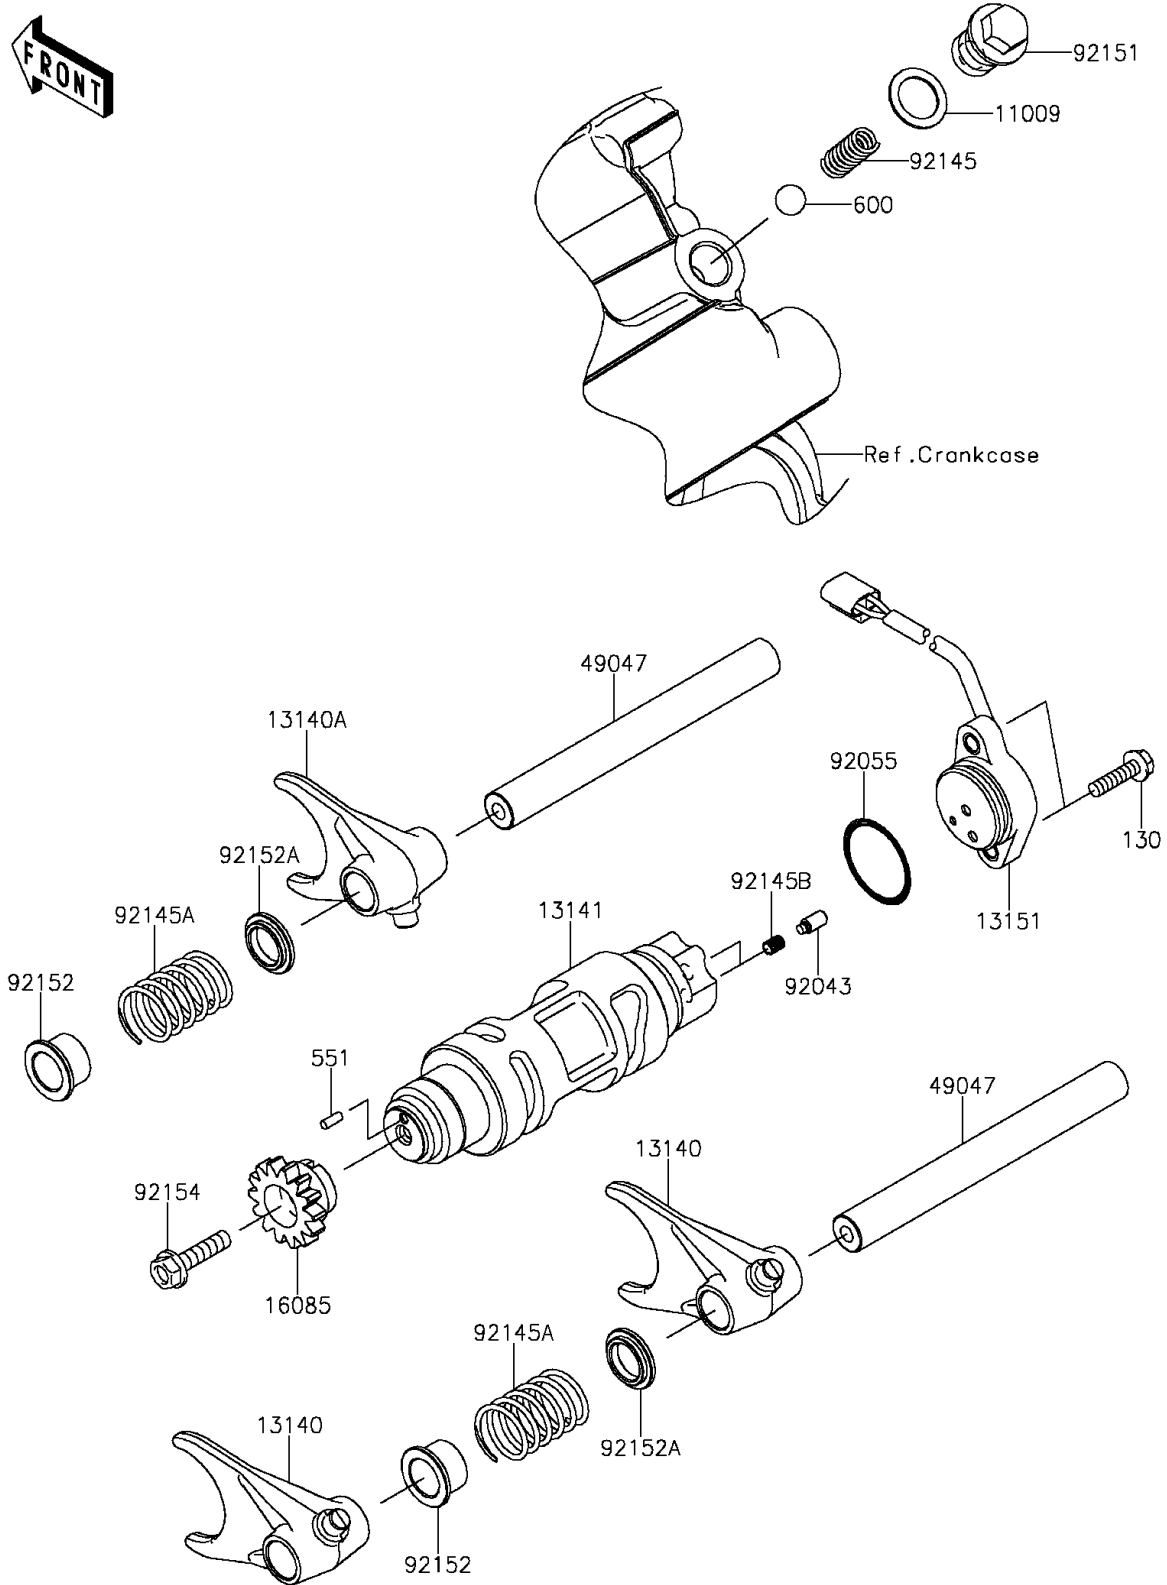

2014 TERYX® PARTS DIAGRAM

Gear Change Drum/Shift Fork(s)

E1362

2014 TERYX® PARTS LIST

Gear Change Drum/Shift Fork(s)

| ITEM NAME | PART NUMBER | QUANTITY |
|-----------|-------------|----------|
|-----------|-------------|----------|