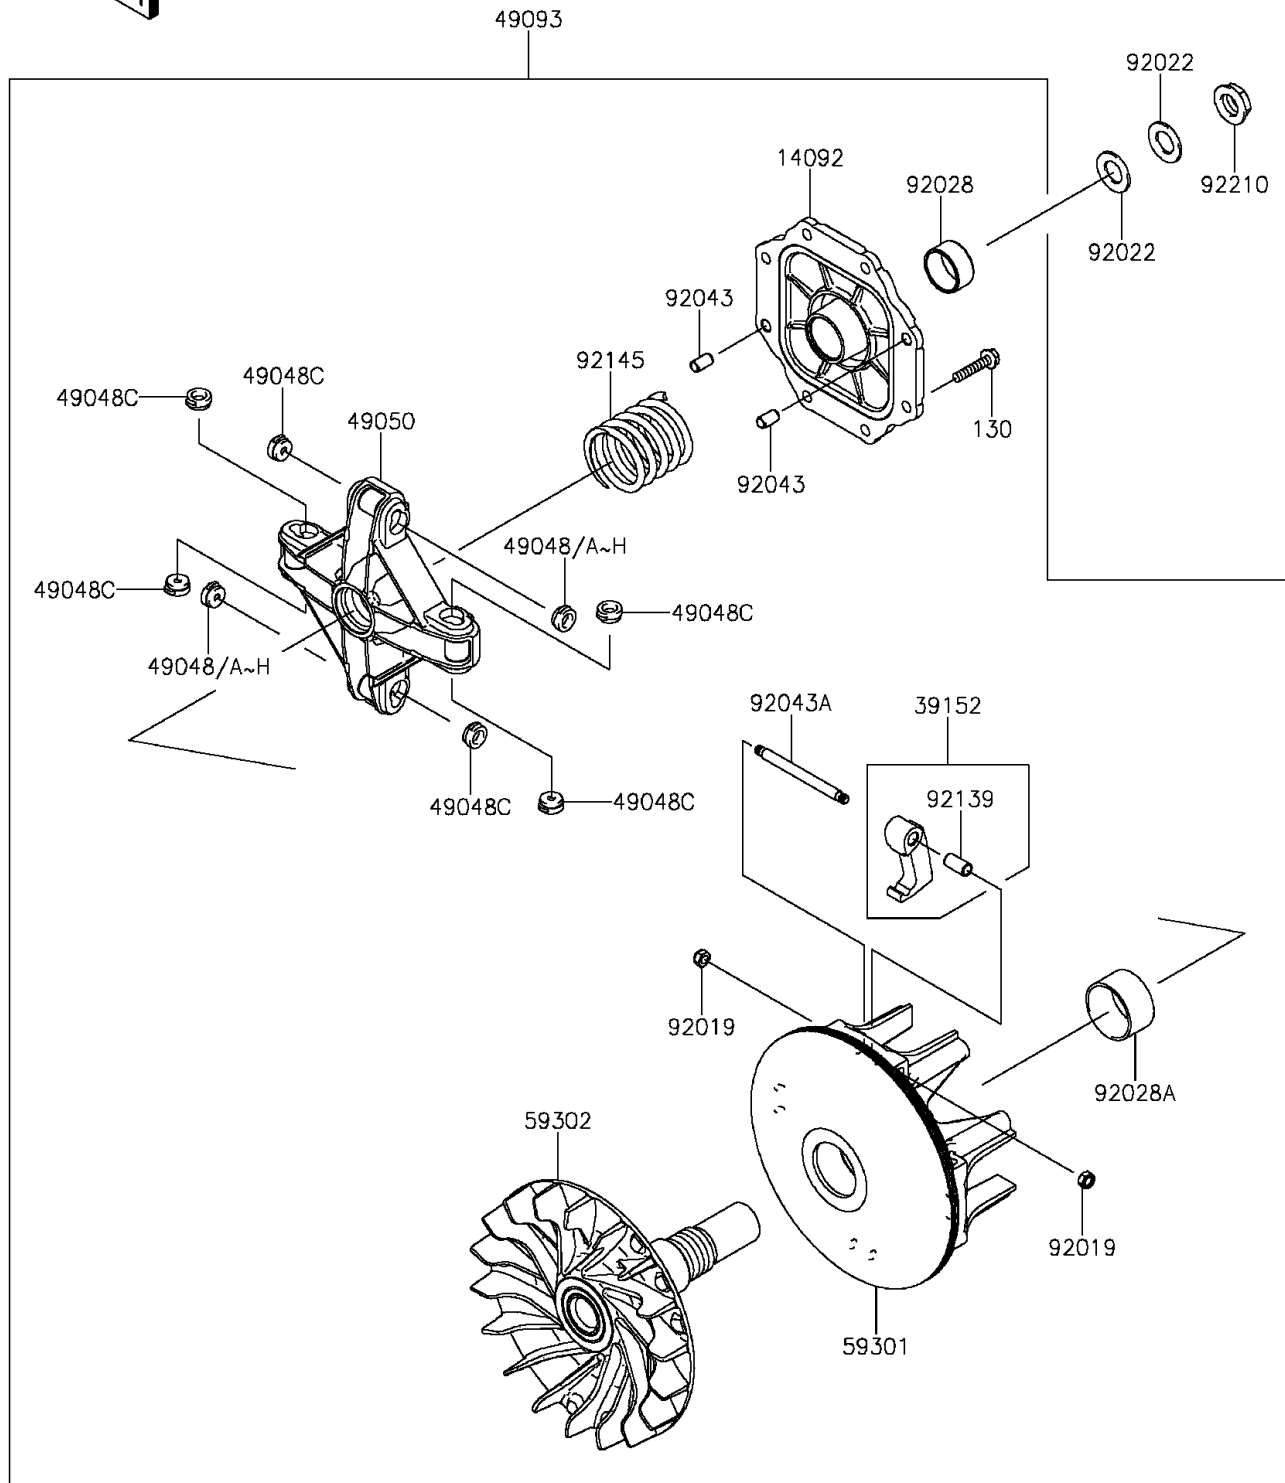

2014 TERYX® PARTS DIAGRAM

Drive Converter

E1391

2014 TERYX® PARTS LIST

Drive Converter

ITEM NAME	PART NUMBER	QUANTITY
BOLT-FLANGED,6X30 (Ref # 130)	130CA0630	8
COVER (Ref # 14092)	14092-1107	1
WEIGHT-RAMP (Ref # 39152)	39152-0038	4
SHOE,T=7.2 (Ref # 49048)	49048-1087	AR
SHOE,T=7.3 (Ref # 49048A)	49048-1088	AR
SHOE,T=7.4 (Ref # 49048B)	49048-1089	AR
SHOE,T=7.5 (Ref # 49048C)	49048-1090	8
SHOE,T=7.6 (Ref # 49048D)	49048-1091	AR
SHOE,T=7.7 (Ref # 49048E)	49048-1092	AR
SHOE,T=7.8 (Ref # 49048F)	49048-1093	AR
SHOE,T=7.9 (Ref # 49048G)	49048-1094	AR
SHOE,T=8.0 (Ref # 49048H)	49048-1095	AR
SPIDER (Ref # 49050)	49050-0036	1
CONVERTER-ASSY-DRIVE (Ref # 49093)	49093-0047	1
SHEAVE-MOVABLE (Ref # 59301)	59301-0026	1
SHEAVE-COMP (Ref # 59302)	59302-0087	1
NUT,LOCK,6MM (Ref # 92019)	92019-008	8
WASHER,16.3X29X1.75 (Ref # 92022)	92022-1356	2
BUSHING,KICK LEVER,OUTSIDE (Ref # 92028)	92028-1900	1
BUSHING (Ref # 92028A)	92028-1975	1
PIN,6.2X8X14 (Ref # 92043)	92043-1263	2
PIN (Ref # 92043A)	92043-1688	4
BUSHING (Ref # 92139)	92139-0215	4
SPRING (Ref # 92145)	92145-0958	1
NUT,LEFT HANDED,16MM (Ref # 92210)	92210-0350	1