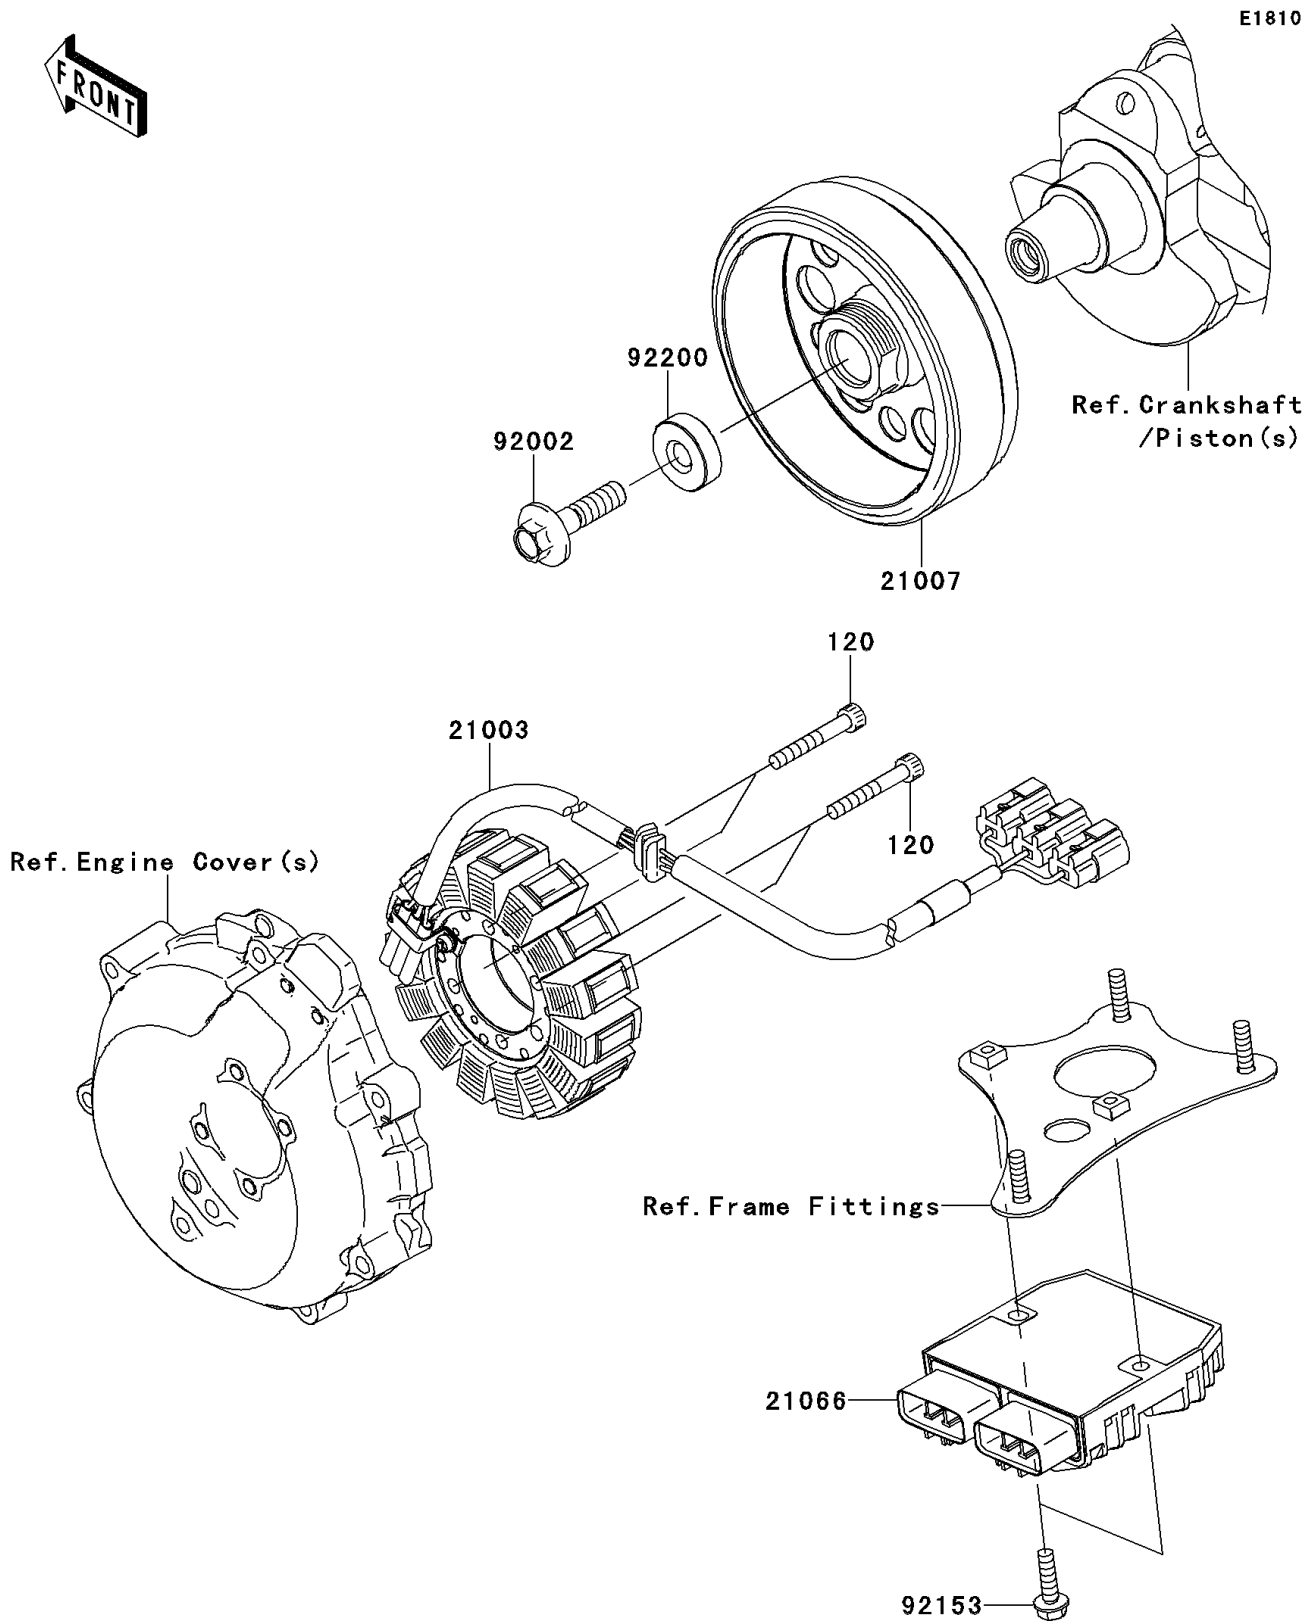

2008 Concours™ 14 PARTS DIAGRAM

Generator

2008 Concours™ 14 PARTS LIST

Generator

ITEM NAME	PART NUMBER	QUANTITY
BOLT-SOCKET,6X40 (Ref # 120)	120CA0640	4
STATOR (Ref # 21003)	21003-0057	1
ROTOR (Ref # 21007)	21007-0094	1
REGULATOR-VOLTAGE (Ref # 21066)	21066-0022	1
BOLT,FLANGED,10X40 (Ref # 92002)	92002-1296	1
BOLT,FLANGED,6X22 (Ref # 92153)	92153-1598	2
WASHER,12X34X9 (Ref # 92200)	92200-1667	1