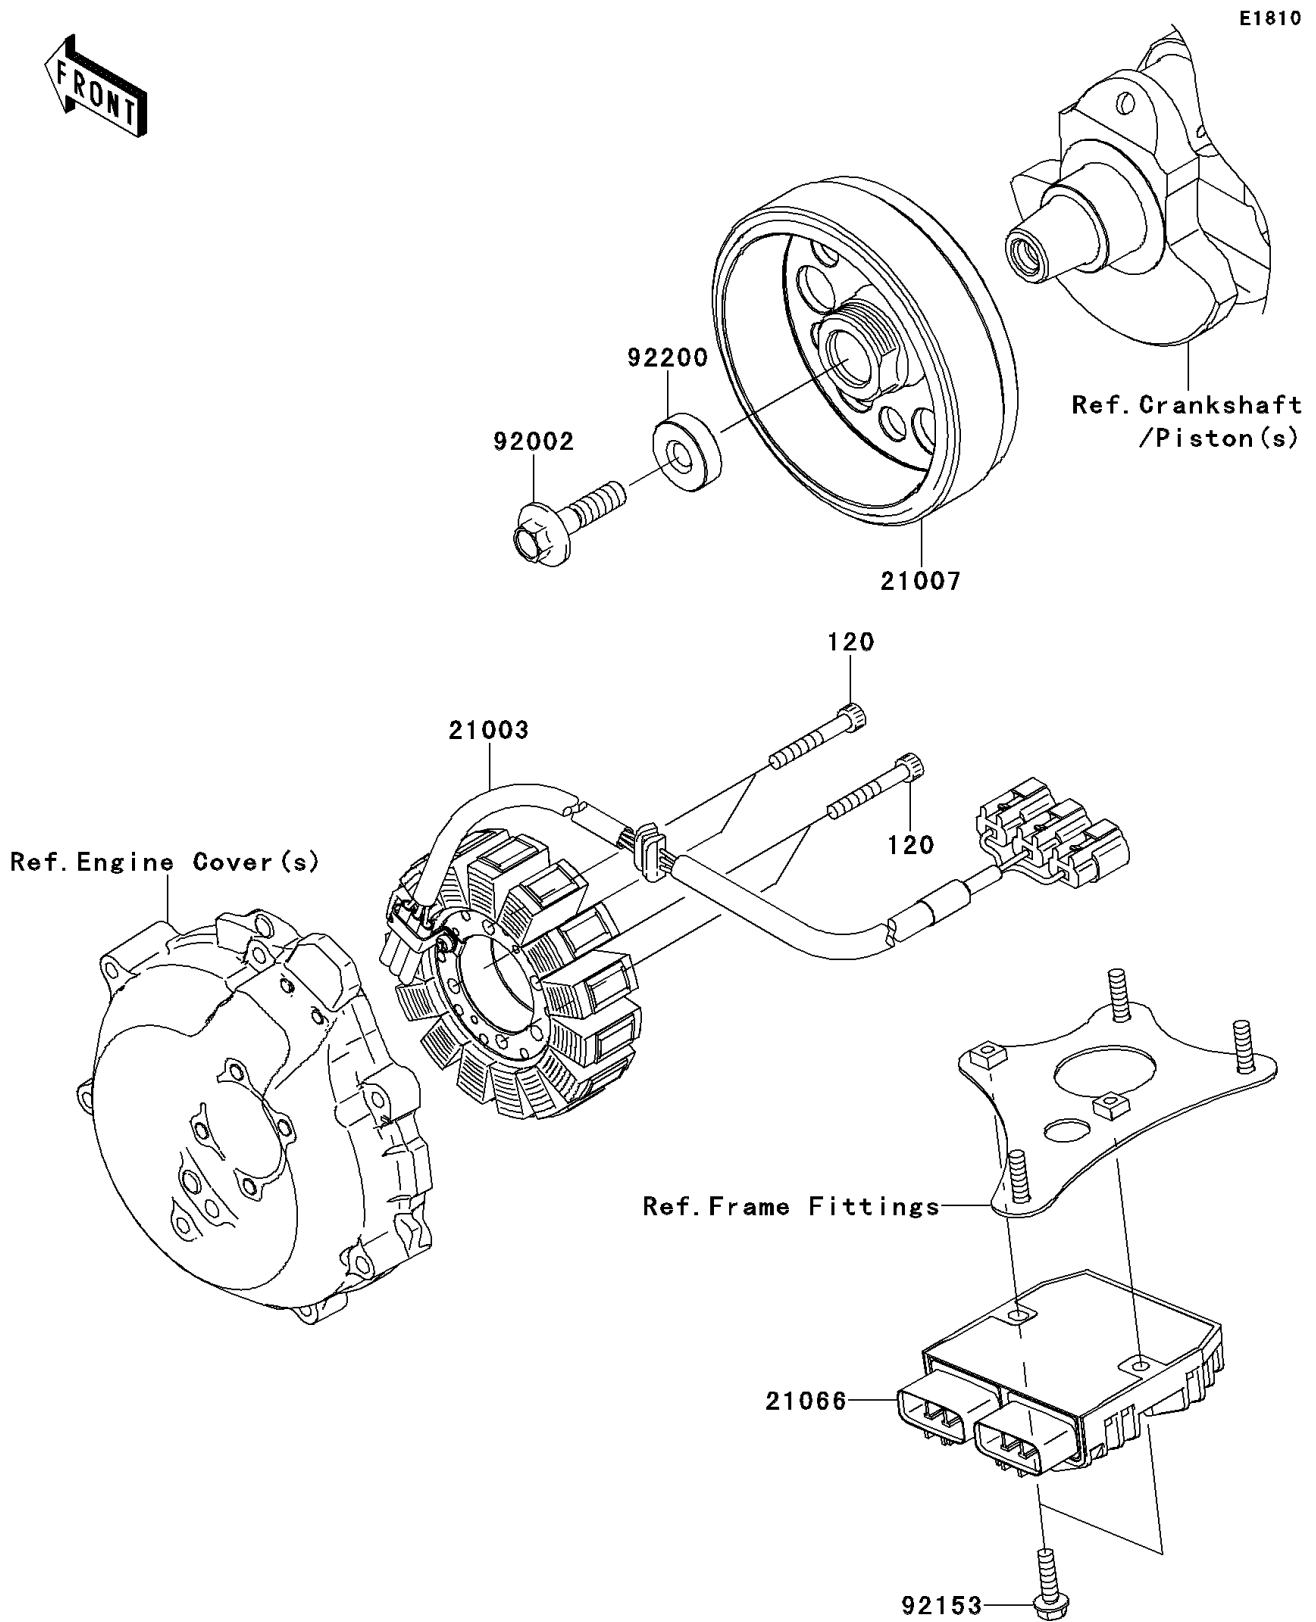

2009 Concours™ 14 PARTS DIAGRAM

Generator

2009 Concours™ 14 PARTS LIST

Generator

ITEM NAME	PART NUMBER	QUANTITY
BOLT-SOCKET,6X40 (Ref # 120)	120CA0640	4
STATOR (Ref # 21003)	21003-0057	1
ROTOR (Ref # 21007)	21007-0094	1
REGULATOR-VOLTAGE (Ref # 21066)	21066-0022	1
BOLT,FLANGED,10X40 (Ref # 92002)	92002-1296	1
BOLT,FLANGED,6X22 (Ref # 92153)	92153-1598	2
WASHER,12X34X9 (Ref # 92200)	92200-1667	1