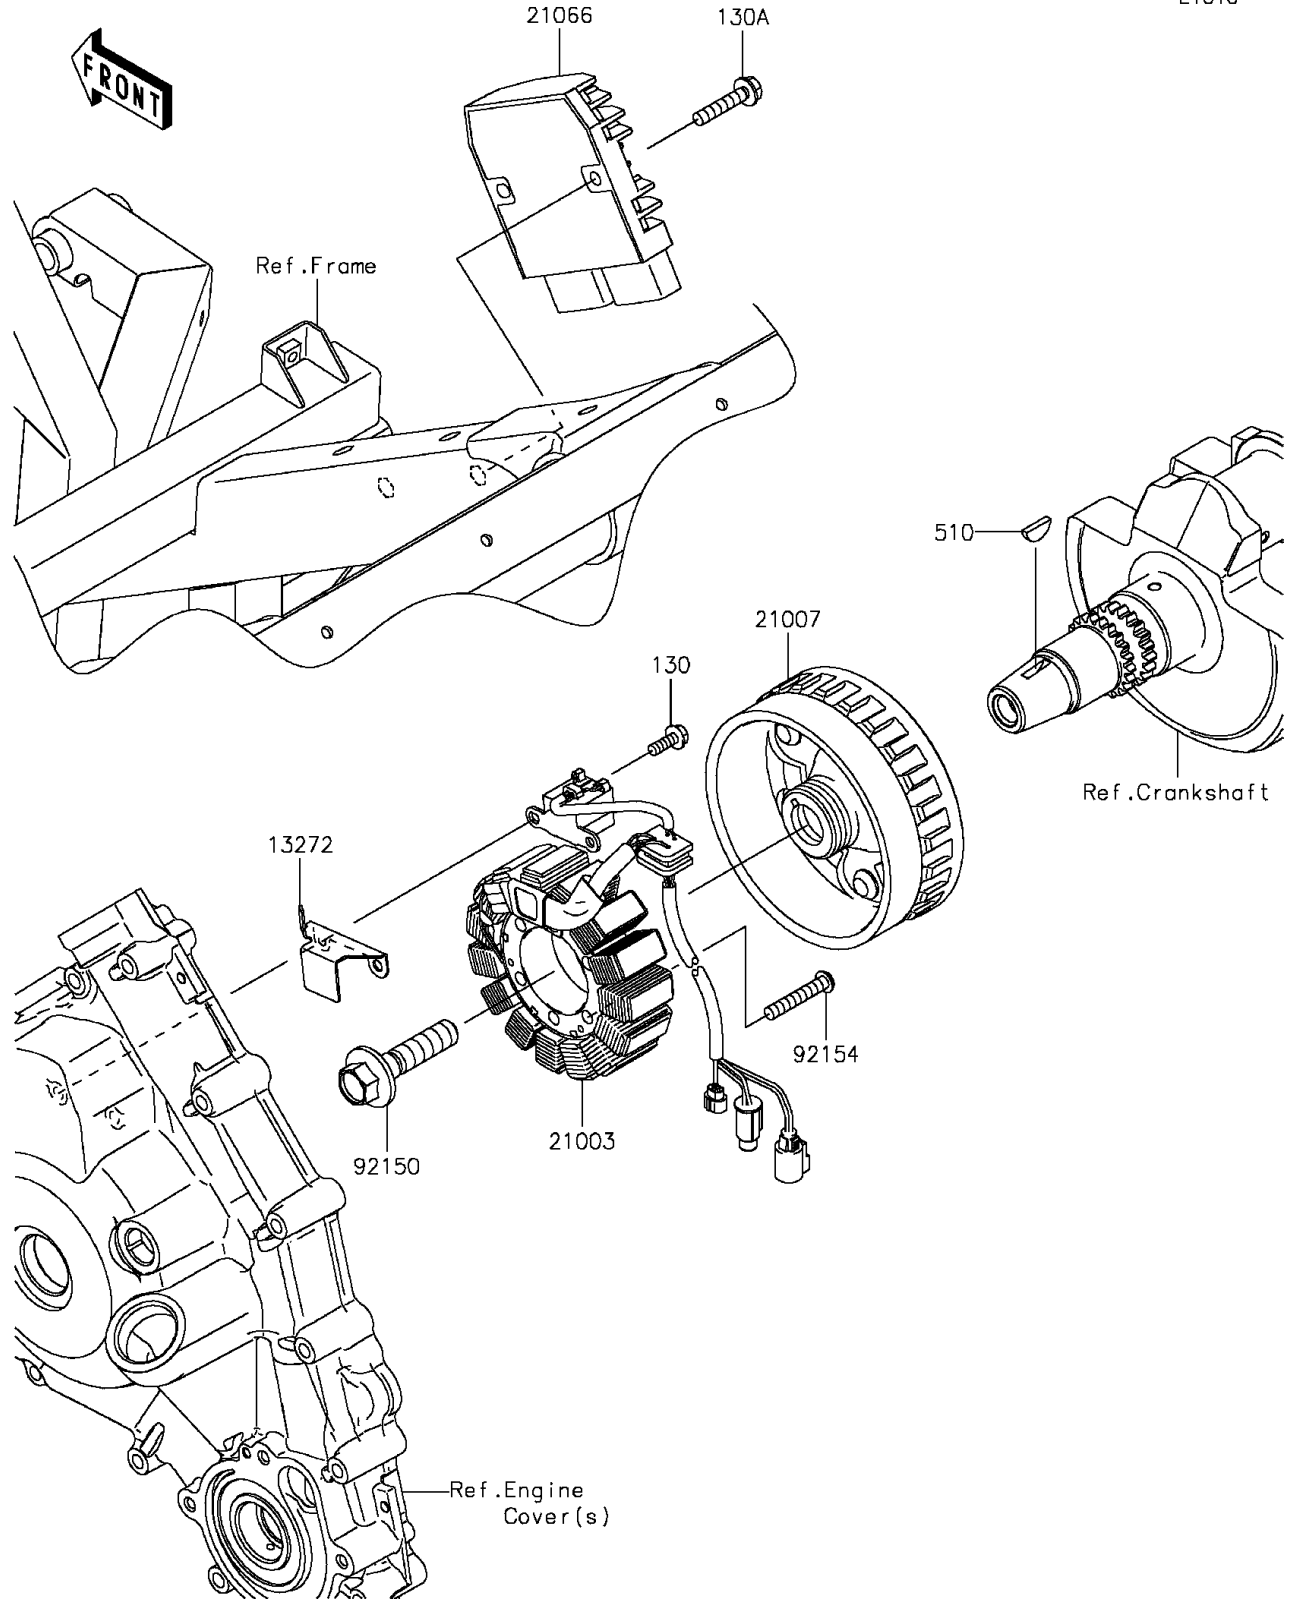

# 2014 TERYX® PARTS DIAGRAM

Generator

E1810

## 2014 TERYX® PARTS LIST

### Generator

ITEM NAME	PART NUMBER	QUANTITY
BOLT-FLANGED,5X14 (Ref # 130)	130BA0514	2
BOLT-FLANGED,6X30 (Ref # 130A)	130BA0630	2
KEY-WOODRUFF (Ref # 510)	510A4200	1
PLATE (Ref # 13272)	13272-1222	1
STATOR (Ref # 21003)	21003-0132	1
ROTOR (Ref # 21007)	21007-0565	1
REGULATOR-VOLTAGE (Ref # 21066)	21066-0714	1
BOLT,12X50 (Ref # 92150)	92150-1708	1
BOLT,TORX,6X35 (Ref # 92154)	92154-1007	4