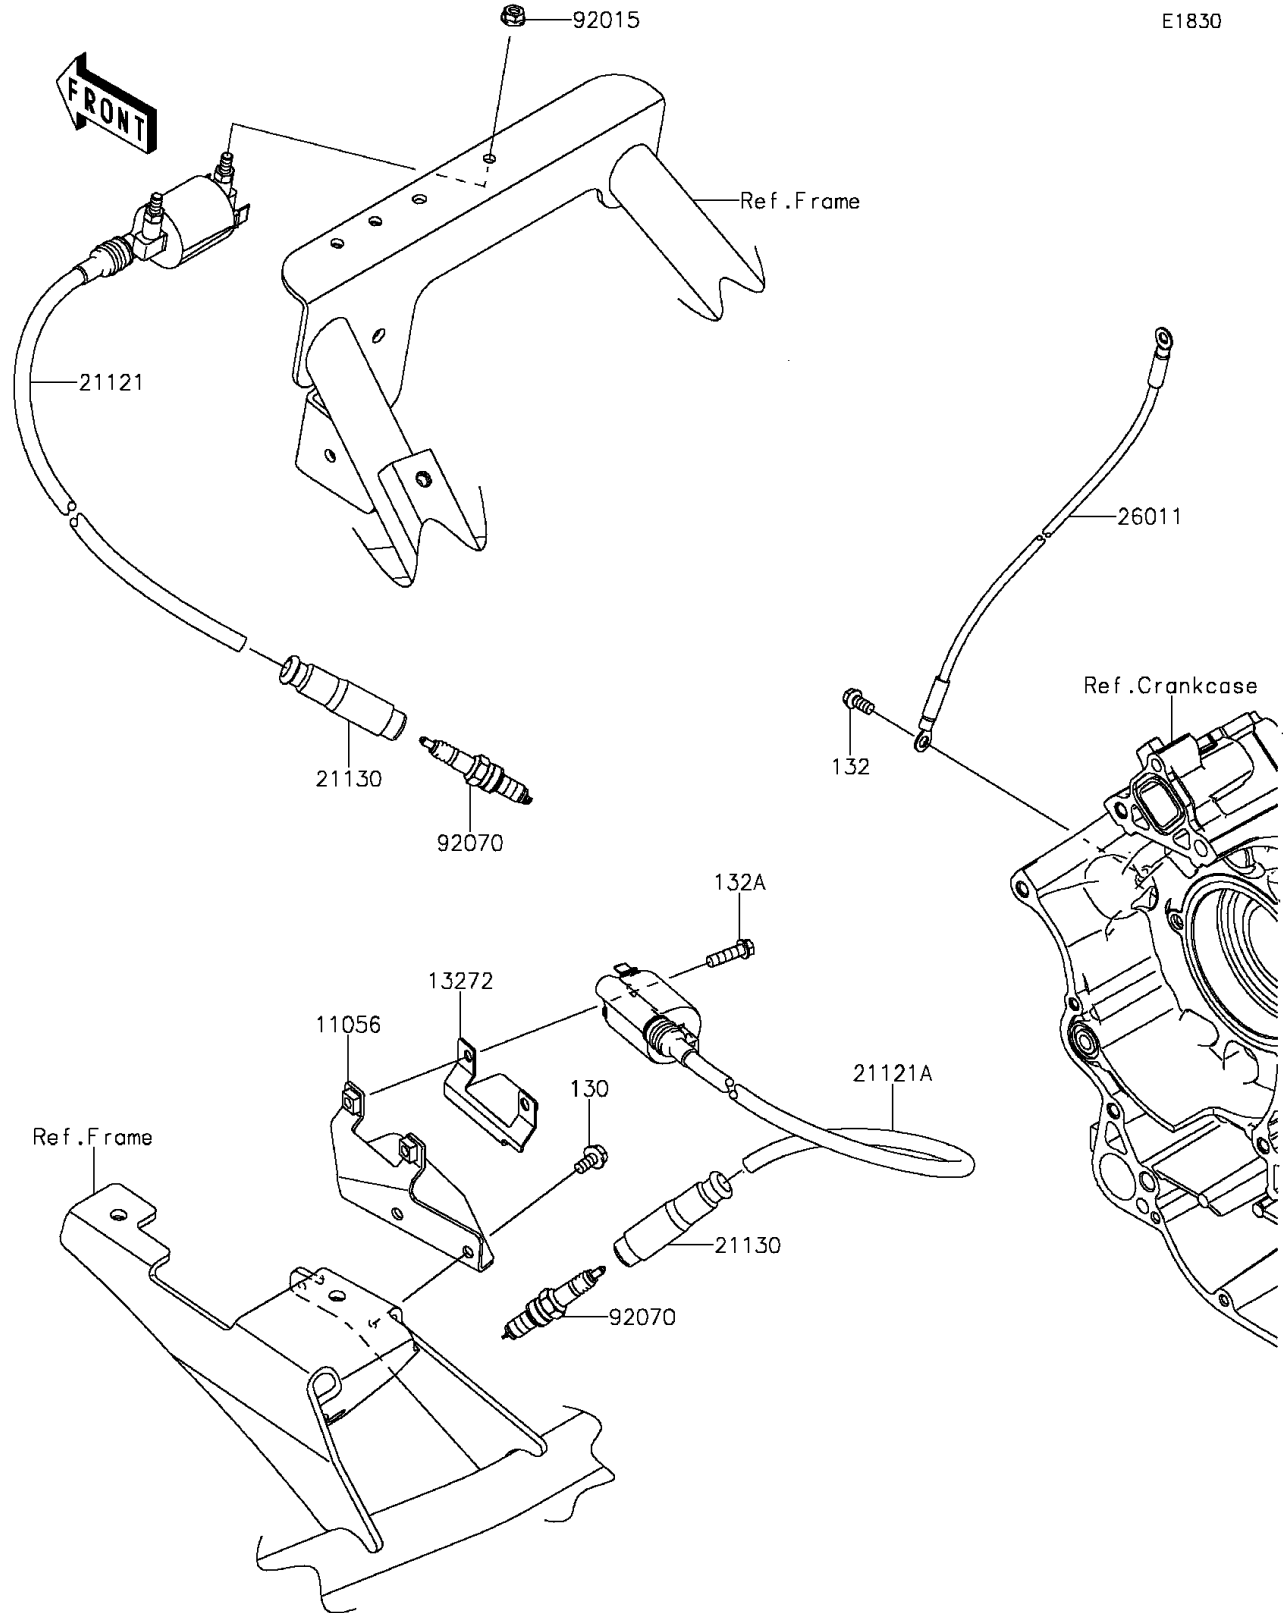

2014 TERYX® PARTS DIAGRAM

Ignition System

E1830

2014 TERYX® PARTS LIST

Ignition System

ITEM NAME	PART NUMBER	QUANTITY
BOLT-FLANGED,6X12 (Ref # 130)	130BA0612	2
BOLT-FLANGED-SMALL,6X12 (Ref # 132)	132BA0612	1
BOLT-FLANGED-SMALL,6X22 (Ref # 132A)	132BA0622	2
BRACKET (Ref # 11056)	11056-2673	1
PLATE (Ref # 13272)	13272-1541	1
COIL-IGNITION (Ref # 21121)	21121-0716	1
COIL-IGNITION (Ref # 21121A)	21121-0717	1
CAP-SPARK PLUG (Ref # 21130)	21130-1071	2
WIRE-LEAD (Ref # 26011)	26011-0712	1
NUT,FLANGED,6MM (Ref # 92015)	92015-1367	2
PLUG-SPARK,CPR7EA-9(NGK) (Ref # 92070)	92070-0022	2