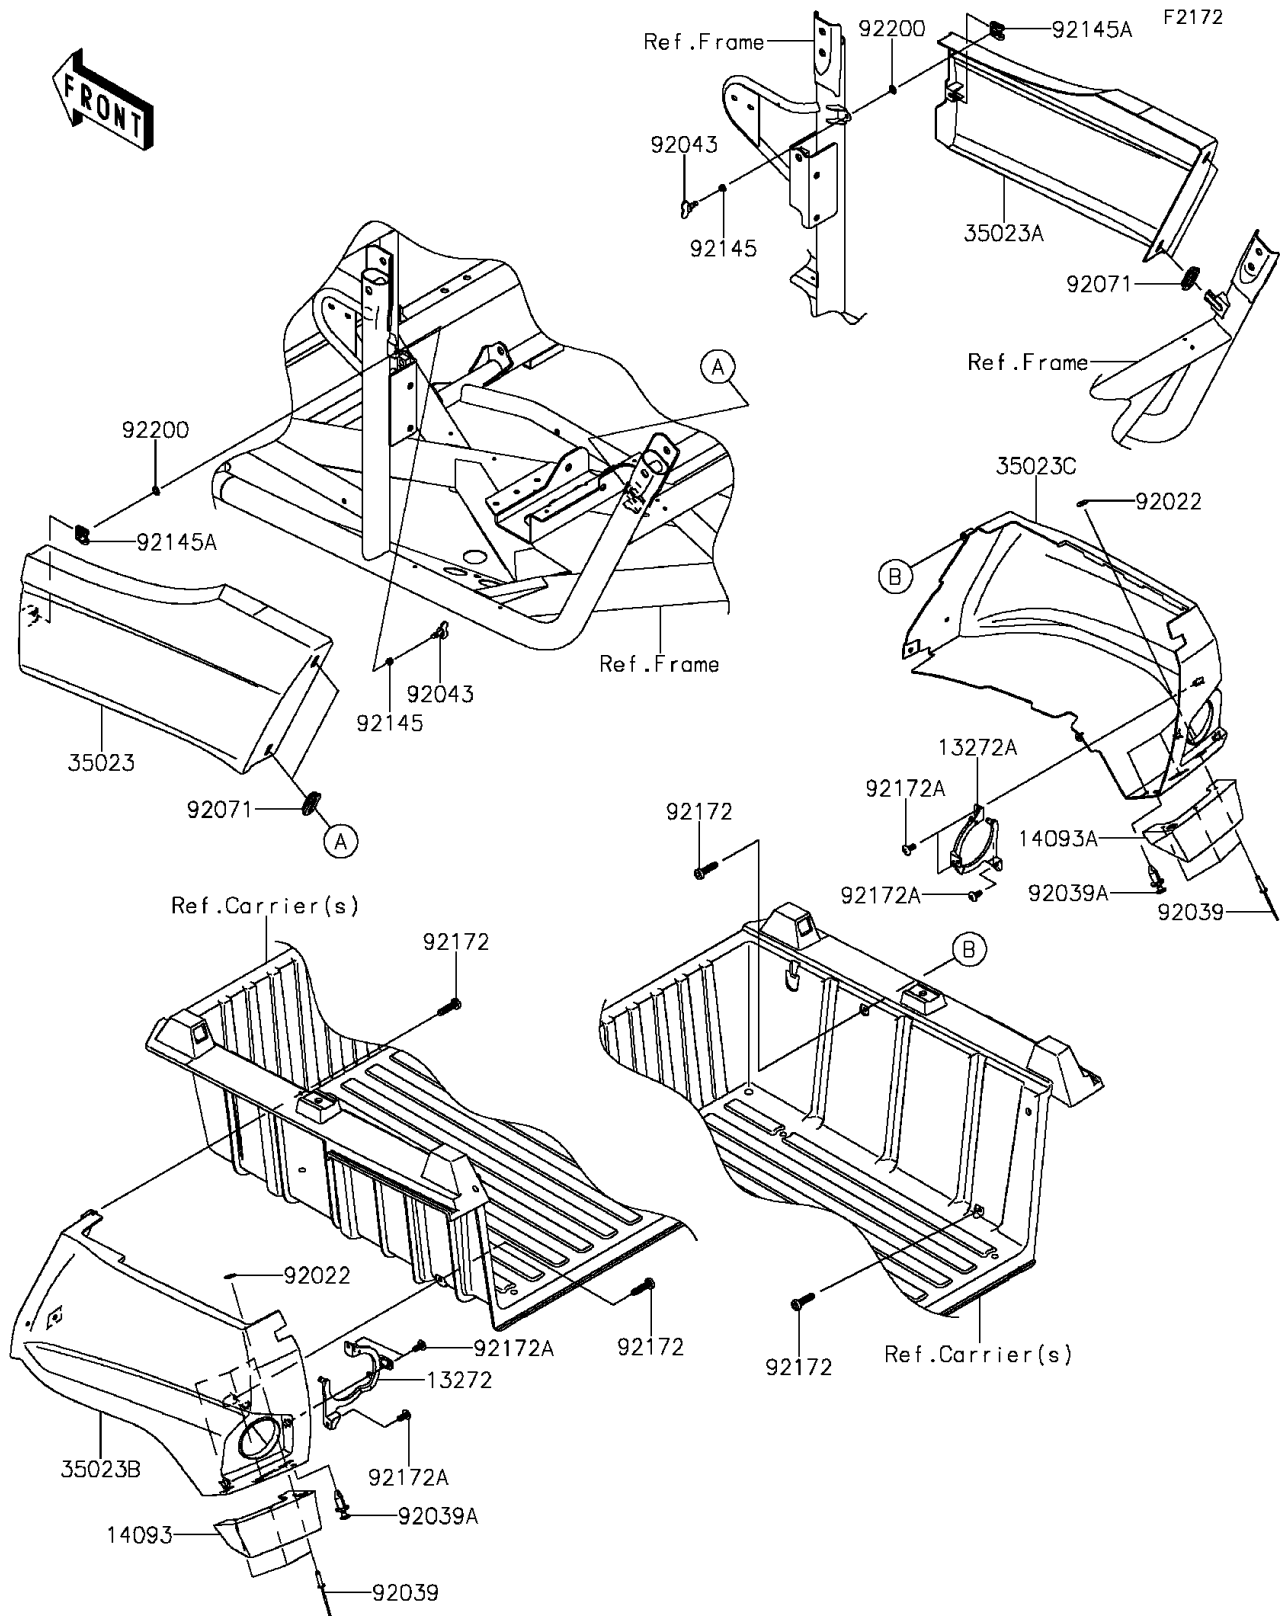

# 2014 TERYX® PARTS DIAGRAM

## Rear Fender(s)

## 2014 TERYX® PARTS LIST

### Rear Fender(s)

ITEM NAME	PART NUMBER	QUANTITY
PLATE,TAILLIGHT MOUNT,LH (Ref # 13272)	13272-1481	1
PLATE,TAILLIGHT MOUNT,RH (Ref # 13272A)	13272-1482	1
COVER,MUD GUARD,LH (Ref # 14093)	14093-0001	1
COVER,MUD GUARD,RH (Ref # 14093A)	14093-0002	1
FENDER-REAR,FR,LH,V.BLUE (Ref # 35023)	35023-0366-40D	1
FENDER-REAR,FR,RH,V.BLUE (Ref # 35023A)	35023-0367-40D	1
FENDER-REAR,RR,LH,V.BLUE (Ref # 35023B)	35023-0368-40D	1
FENDER-REAR,RR,RH,V.BLUE (Ref # 35023C)	35023-0369-40D	1
WASHER,5.2X13X1 (Ref # 92022)	92022-1380	6
RIVET,4.9X19.8 (Ref # 92039)	92039-0704	6
RIVET (Ref # 92039A)	92039-1229	2
PIN,WINGED,240 (Ref # 92043)	92043-0779	2
GROMMET (Ref # 92071)	92071-1187	4
SPRING (Ref # 92145)	92145-0905	2
SPRING,CLIP (Ref # 92145A)	92145-0906	2
SCREW (Ref # 92172)	92172-0886	4
SCREW,5X12 (Ref # 92172A)	92172-3714	6
WASHER (Ref # 92200)	92200-0800	2