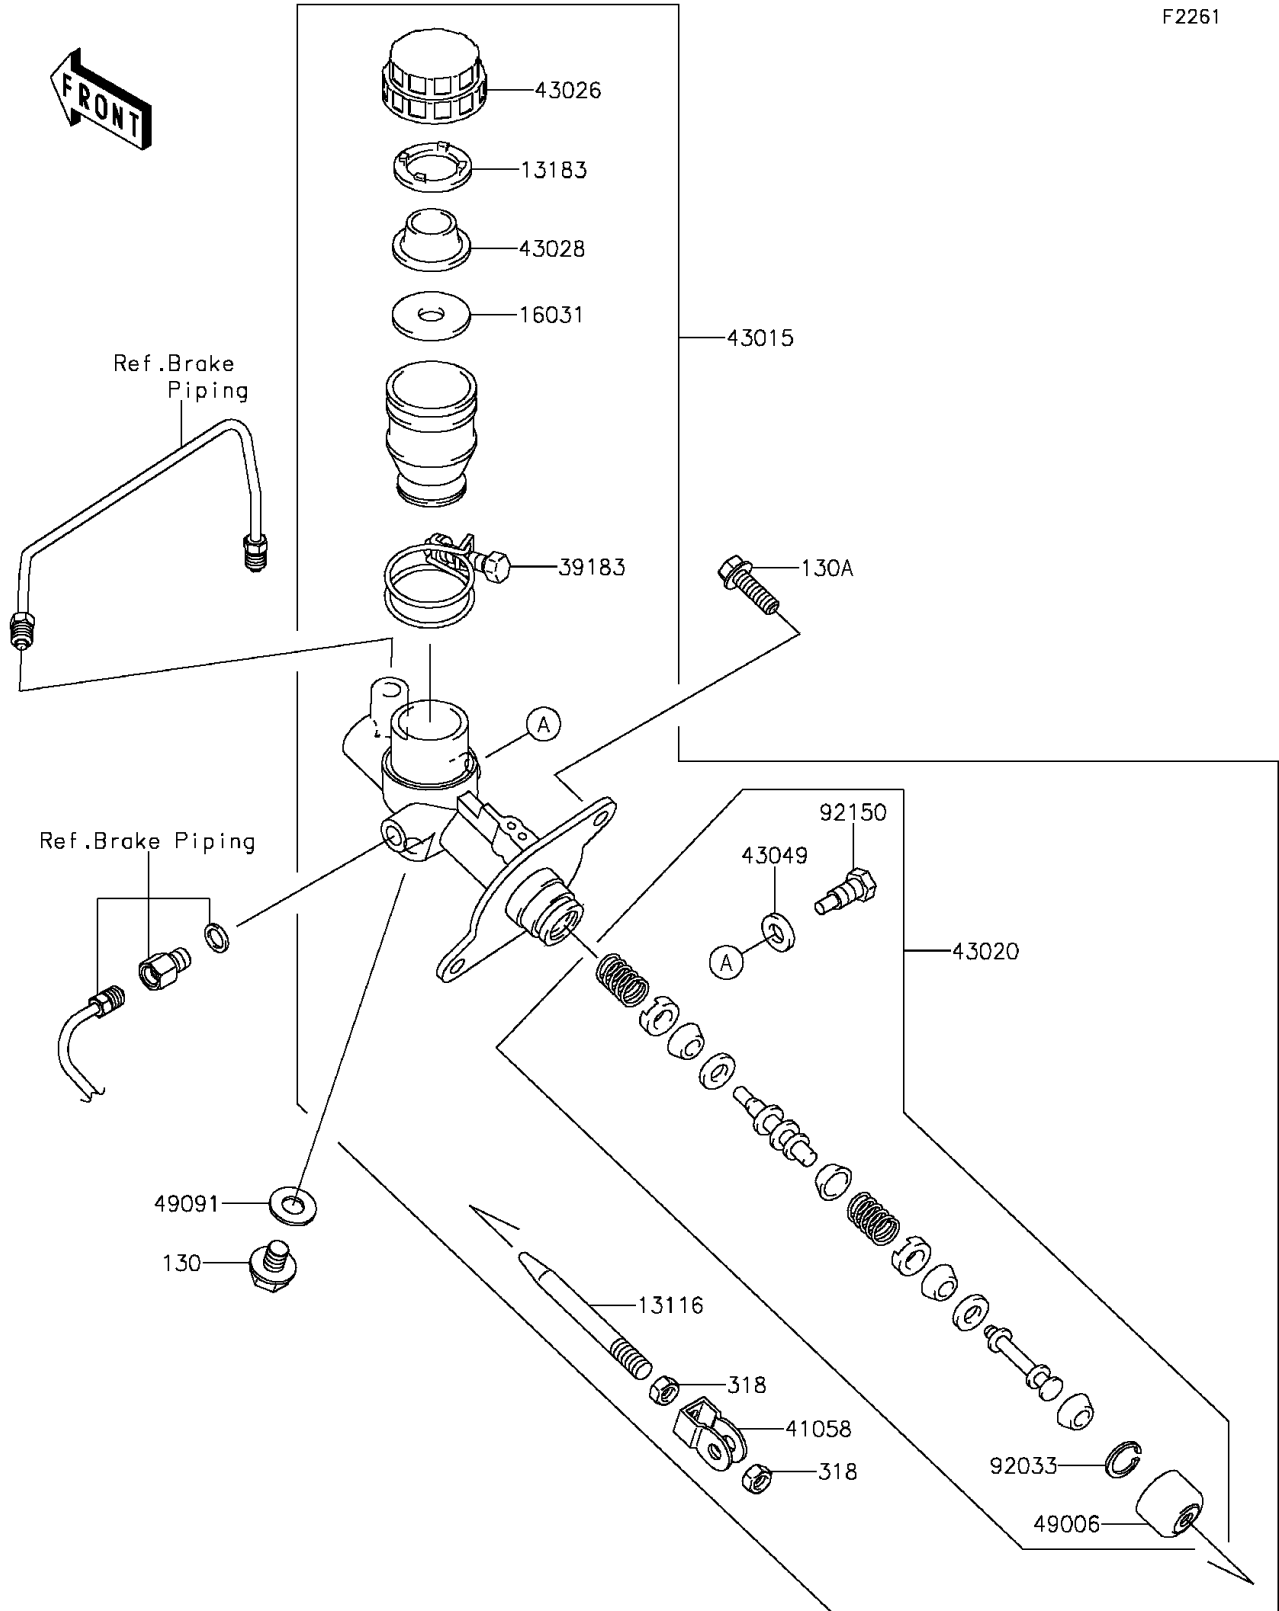

# 2014 TERYX® PARTS DIAGRAM

## Master Cylinder

F2261

## 2014 TERYX® PARTS LIST

### Master Cylinder

ITEM NAME	PART NUMBER	QUANTITY
BOLT-FLANGED,10X12 (Ref # 130)	130AA1012	1
BOLT-FLANGED,8X25 (Ref # 130A)	130BA0825	2
NUT-HEX-SMALL,8MM (Ref # 318)	318BA0800	2
ROD-PUSH (Ref # 13116)	13116-1134	1
PLATE (Ref # 13183)	13183-1306	1
FLOAT (Ref # 16031)	16031-1069	1
BAND-ASSY (Ref # 39183)	39183-1055	1
RODEND-BRAKE (Ref # 41058)	41058-1057	1
CYLINDER-ASSY-MASTER (Ref # 43015)	43015-1683	1
PISTON-COMP-BRAKE (Ref # 43020)	43020-1124	1
CAP-BRAKE (Ref # 43026)	43026-1067	1
DIAPHRAGM (Ref # 43028)	43028-1078	1
PACKING (Ref # 43049)	43049-1065	1
BOOT (Ref # 49006)	49006-1245	1
WASHER-SEAL,10.1X14.5X1.5 (Ref # 49091)	49091-0001	1
RING-SNAP (Ref # 92033)	92033-1255	1
BOLT,STOP (Ref # 92150)	92150-1165	1