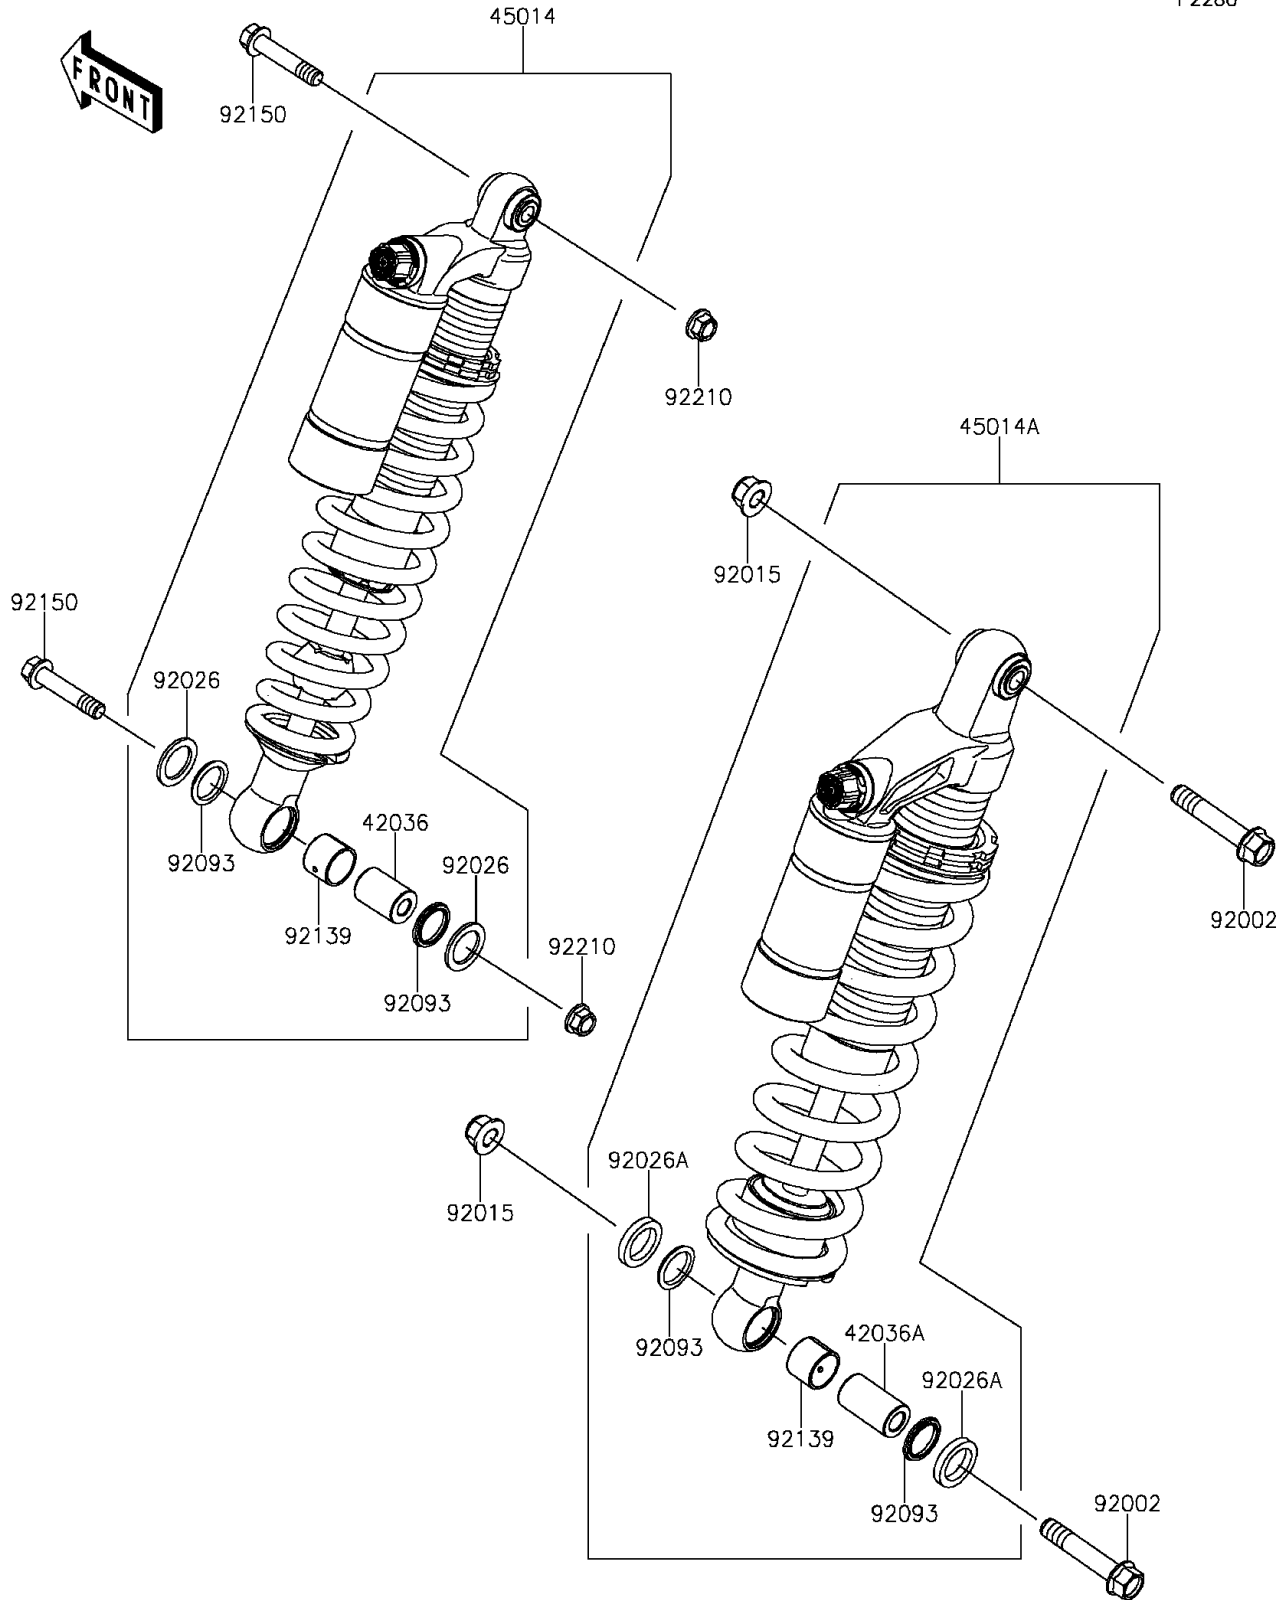

2014 TERYX® PARTS DIAGRAM

Shock Absorber(s)

F2280

2014 TERYX® PARTS LIST

Shock Absorber(s)

ITEM NAME	PART NUMBER	QUANTITY
SLEEVE (Ref # 42036)	42036-0742	2
SLEEVE (Ref # 42036A)	42036-0743	2
SHOCKABSORBER,FR,SILVER (Ref # 45014)	45014-0412-42P	2
SHOCKABSORBER,RR,SILVER (Ref # 45014A)	45014-0413-42P	2
BOLT,ROD,12MM (Ref # 92002)	92002-1757	4
NUT,LOCK,FLANGED,12MM (Ref # 92015)	92015-1433	4
SPACER (Ref # 92026)	92026-0777	4
SPACER (Ref # 92026A)	92026-0778	4
SEAL (Ref # 92093)	92093-0609	8
BUSHING (Ref # 92139)	92139-0809	4
BOLT,FLANGED,10X50 (Ref # 92150)	92150-1125	4
NUT,LOCK,FLANGED,10MM (Ref # 92210)	92210-1080	4