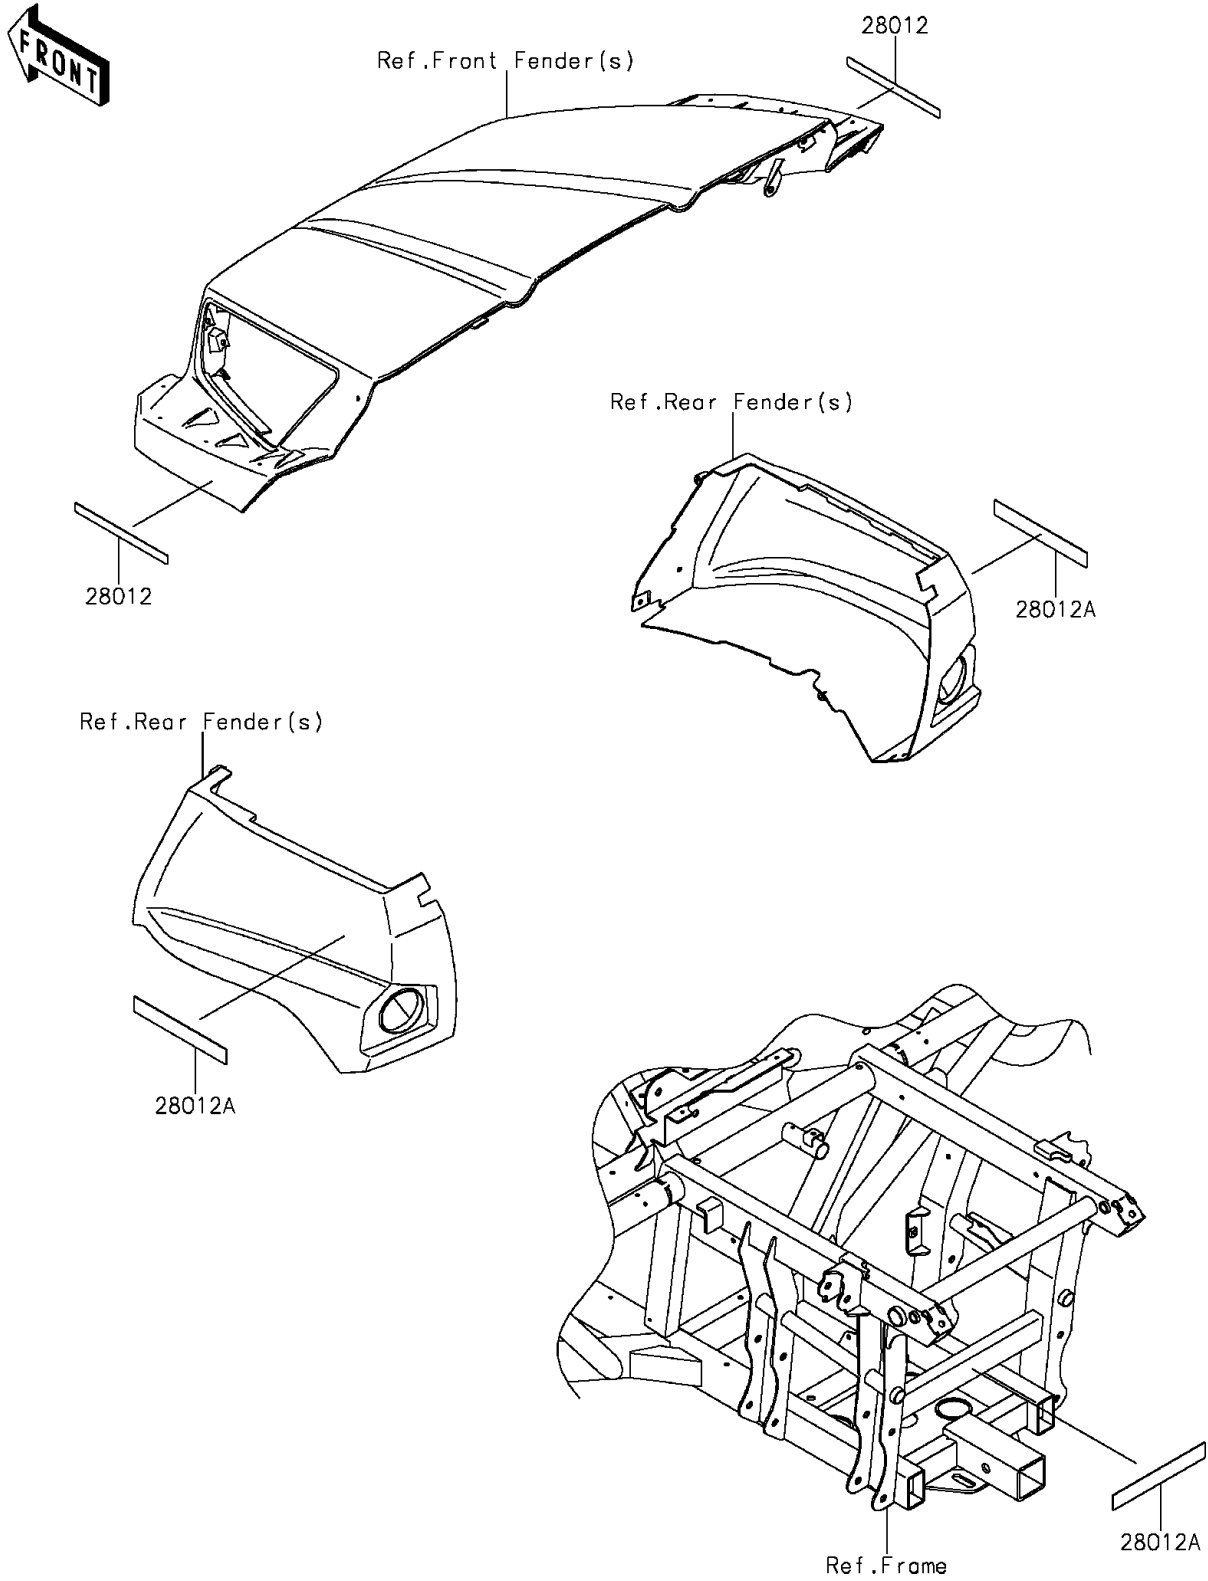

2014 TERYX® PARTS DIAGRAM

Reflectors

F2790

2014 TERYX® PARTS LIST

Reflectors

ITEM NAME	PART NUMBER	QUANTITY
-----------	-------------	----------