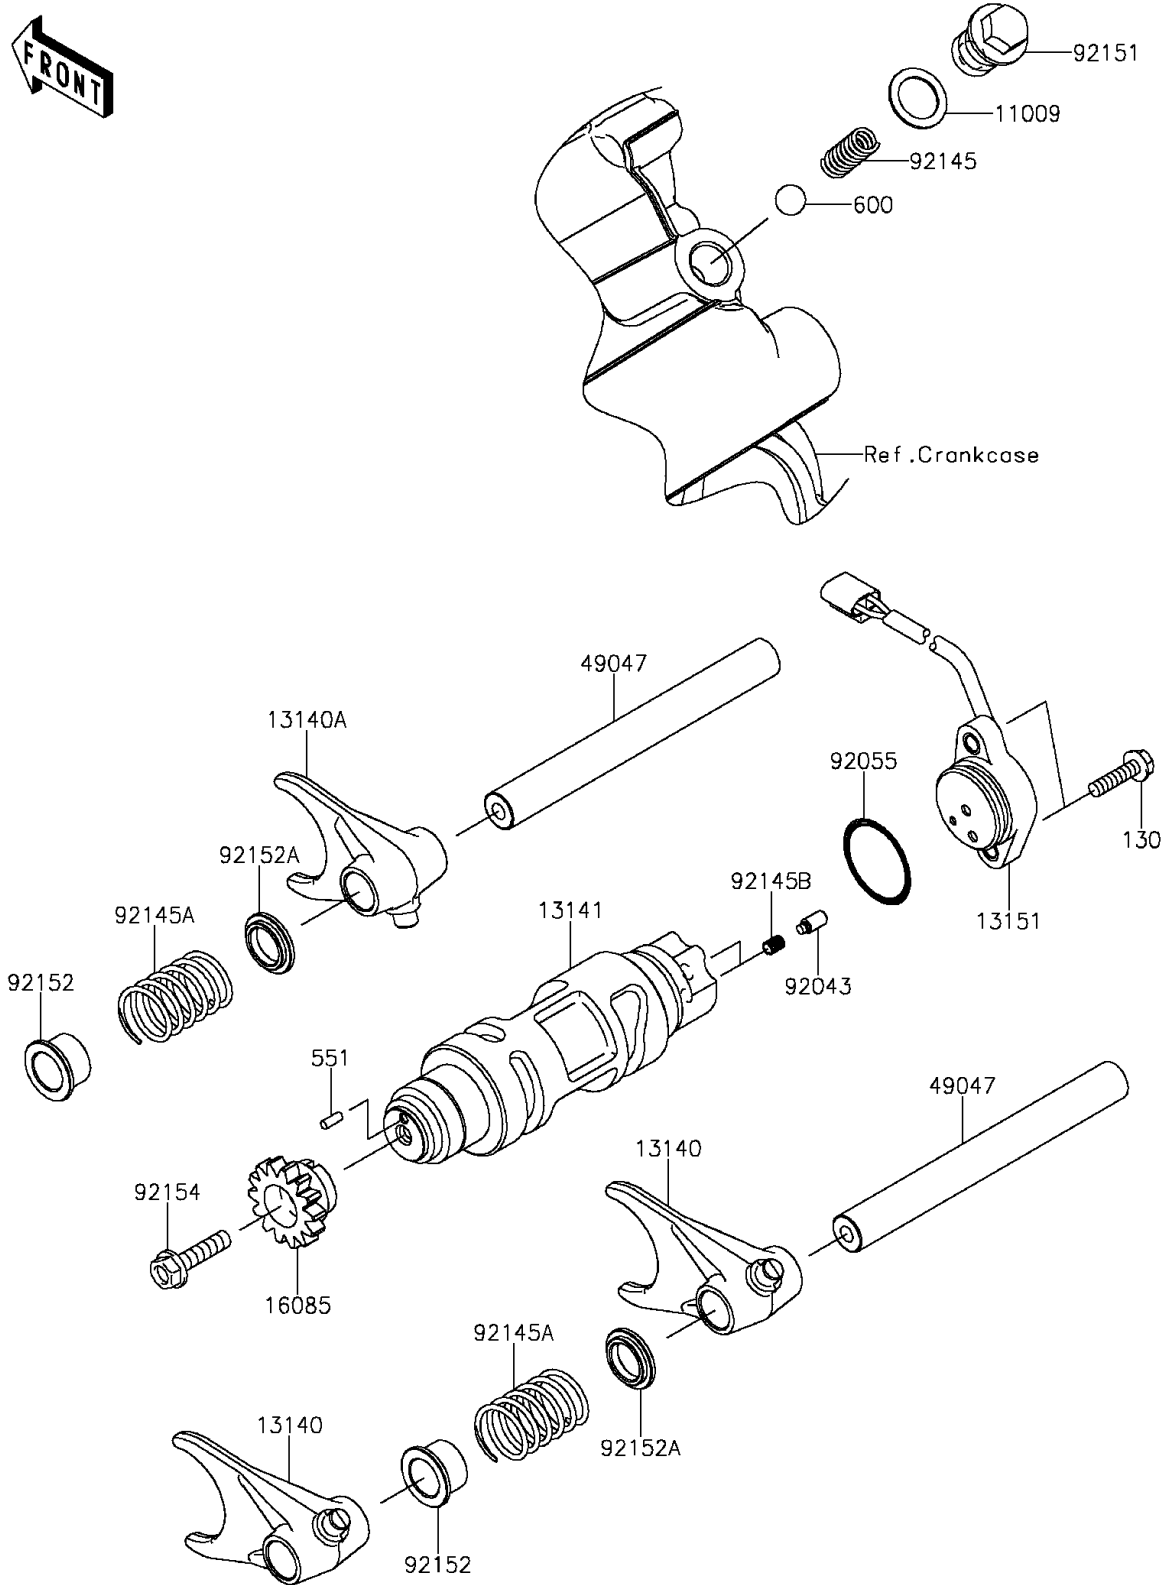

2014 TERYX® LE PARTS DIAGRAM

Gear Change Drum/Shift Fork(s)

E1362

2014 TERYX® LE PARTS LIST

Gear Change Drum/Shift Fork(s)

ITEM NAME

PART NUMBER

QUANTITY