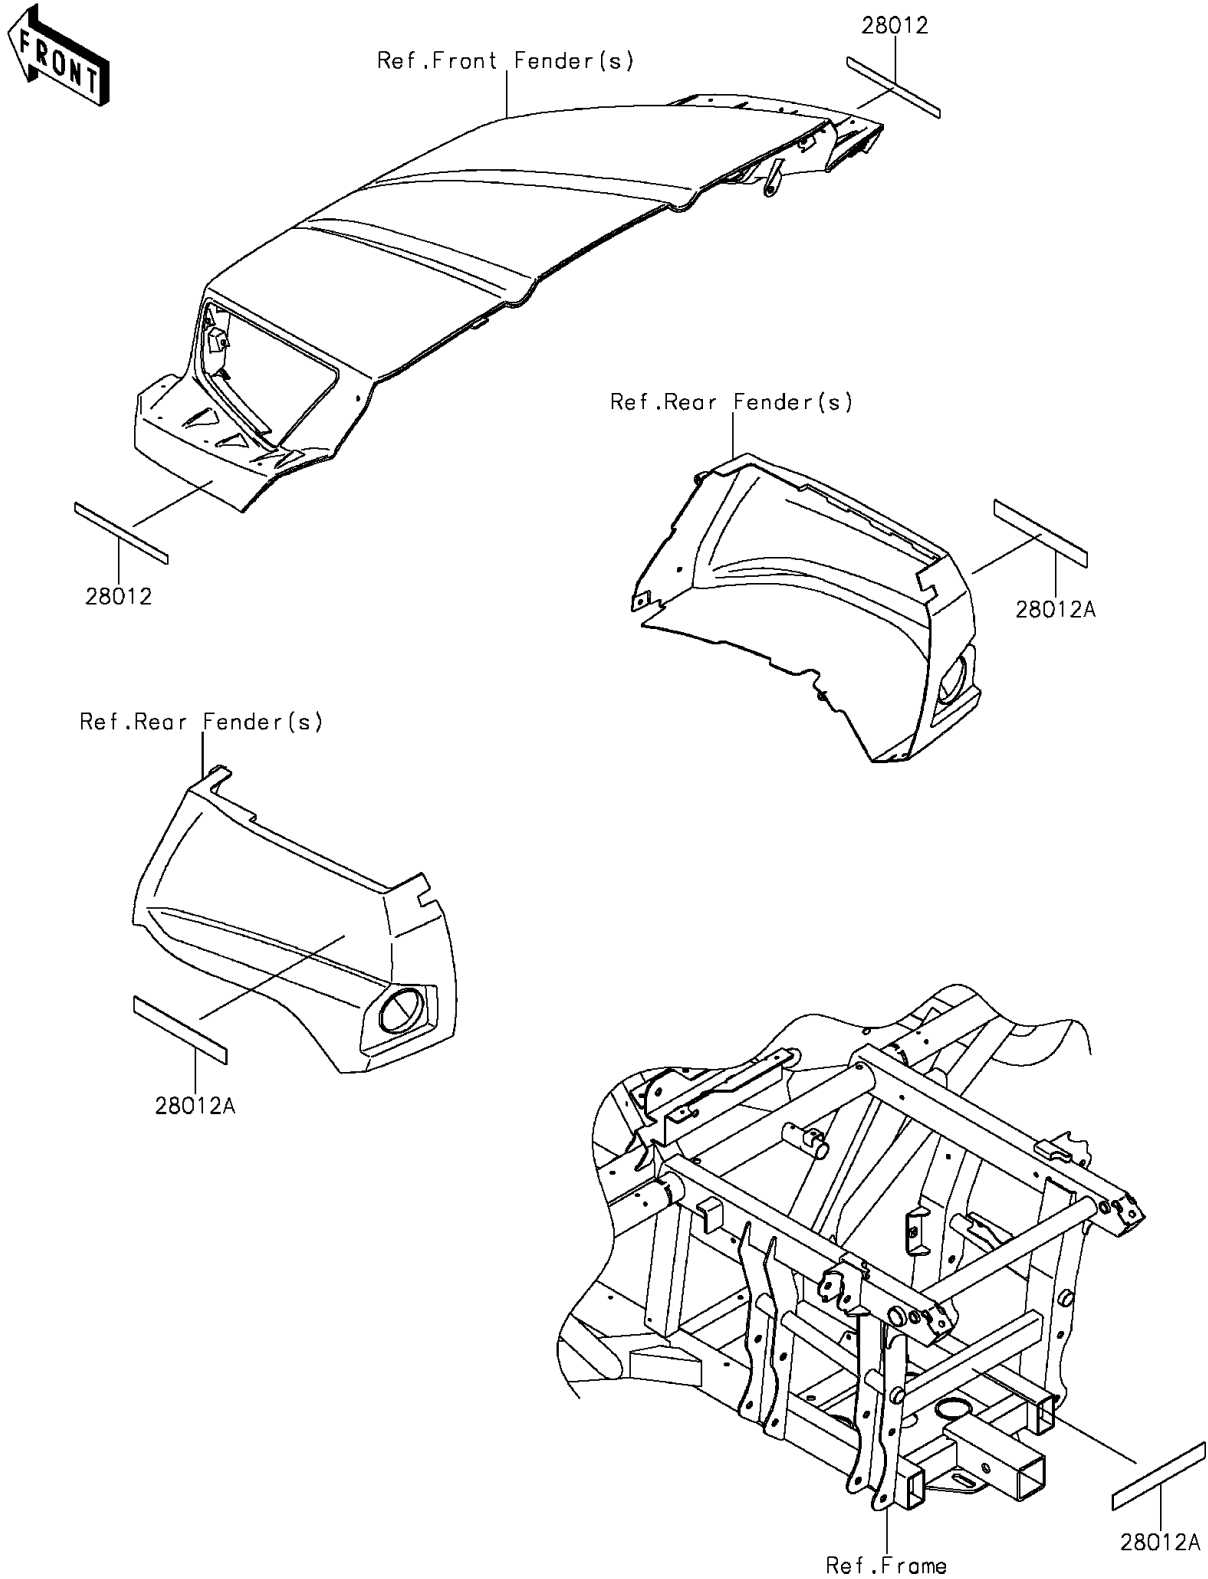

2014 TERYX® LE PARTS DIAGRAM

Reflectors

F2790

2014 TERYX® LE PARTS LIST

Reflectors

ITEM NAME	PART NUMBER	QUANTITY
REFLECTOR-REFLEX,FR (Ref # 28012)	28012-0014	2
REFLECTOR-REFLEX,RR,RED (Ref # 28012A)	28012-0023	3