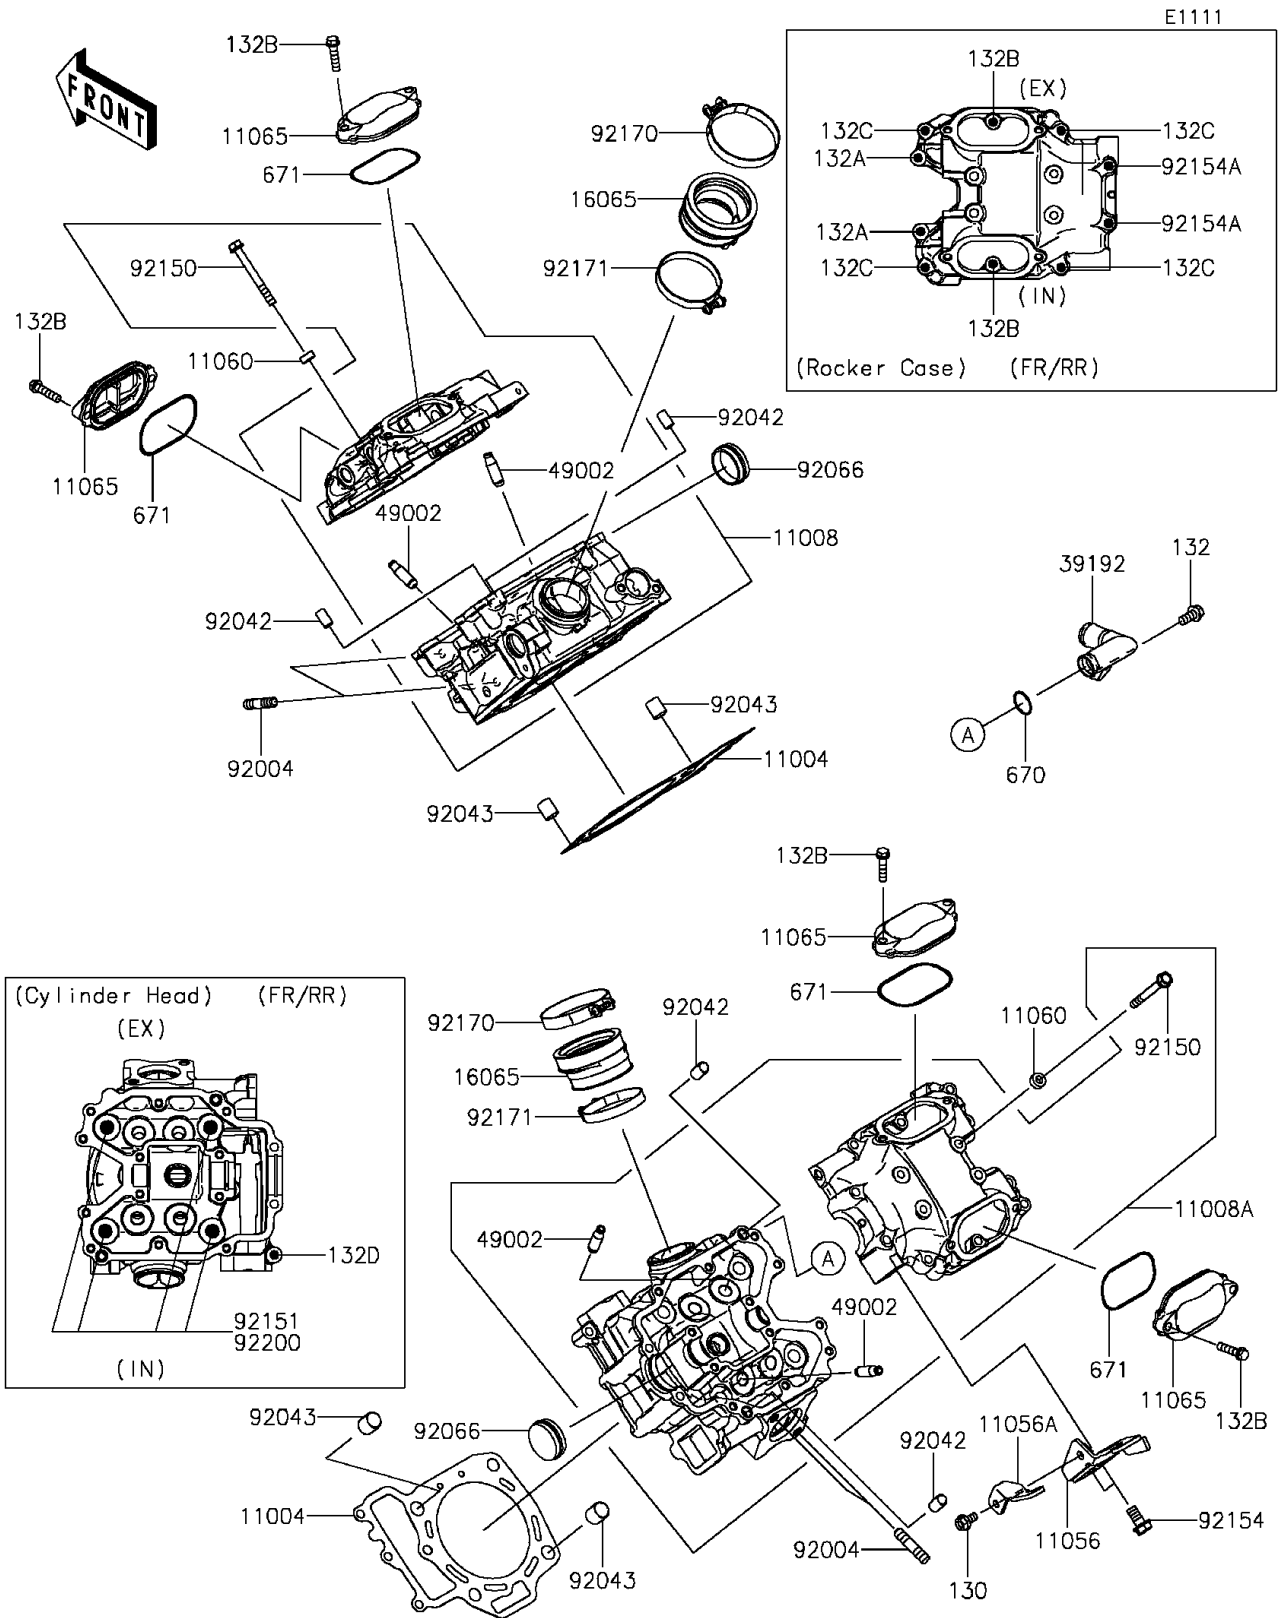

2014 TERYX® CAMO PARTS DIAGRAM

Cylinder Head

2014 TERYX® CAMO PARTS LIST

Cylinder Head

ITEM NAME	PART NUMBER	QUANTITY
BOLT-FLANGED,6X12 (Ref # 130)	130BA0612	1
BOLT-FLANGED-SMALL,6X12 (Ref # 132)	132BA0612	1
BOLT-FLANGED-SMALL,6X20 (Ref # 132A)	132BA0620	4
BOLT-FLANGED-SMALL,6X25 (Ref # 132B)	132BA0625	12
BOLT-FLANGED-SMALL,6X30 (Ref # 132C)	132BA0630	8
BOLT-FLANGED-SMALL,6X95 (Ref # 132D)	132BA0695	2
O RING,16MM (Ref # 670)	670B2016	1
O RING,55MM (Ref # 671)	671D2555	4
GASKET-HEAD (Ref # 11004)	11004-0713	2
HEAD-COMP-CYLINDER,FR (Ref # 11008)	11008-0790	1
HEAD-COMP-CYLINDER,RR (Ref # 11008A)	11008-0791	1
BRACKET (Ref # 11056)	11056-1410	1
BRACKET (Ref # 11056A)	11056-1411	1
GASKET,6.2X12X0.3 (Ref # 11060)	11060-1994	8
CAP,ROCKER CASE (Ref # 11065)	11065-0724	4
HOLDER-CARBURETOR (Ref # 16065)	16065-0118	2
PIPE-WATER,RR (Ref # 39192)	39192-0119	1
GUIDE-VALVE (Ref # 49002)	49002-0706	8
STUD,8X22 (Ref # 92004)	92004-1217	4
PIN,DOWEL,6.3X8X14 (Ref # 92042)	92042-007	4
PIN,10.1X12X14 (Ref # 92043)	92043-4009	4
PLUG (Ref # 92066)	92066-1289	2
BOLT,FLANGED,6X55 (Ref # 92150)	92150-1302	8
BOLT,FLANGED,10X150 (Ref # 92151)	92151-1917	8
BOLT,FLANGED,8X20 (Ref # 92154)	92154-0885	2
BOLT,FLANGED,6X130 (Ref # 92154A)	92154-0993	4
CLAMP (Ref # 92170)	92170-1448	2
CLAMP (Ref # 92171)	92171-0722	2
WASHER,11.5X20.5X1.6 (Ref # 92200)	92200-1128	8