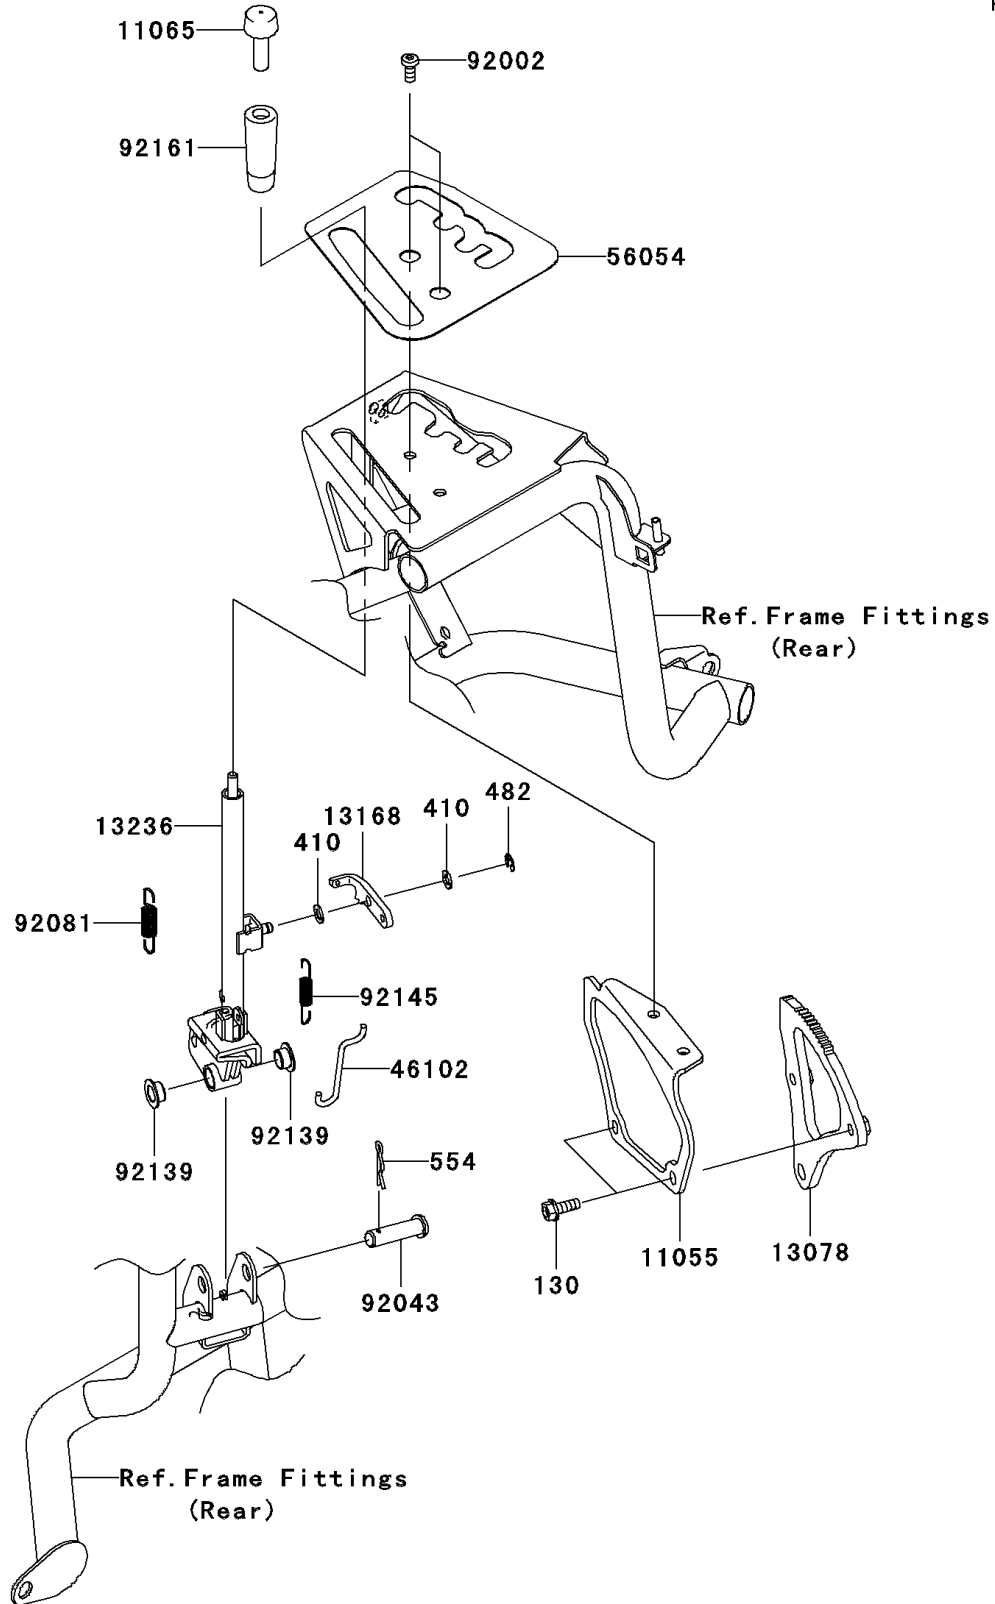

2008 Teryx® 750 4x4 LE PARTS DIAGRAM

Shift Lever(s)

F2134

2008 Teryx® 750 4x4 LE PARTS LIST

Shift Lever(s)

ITEM NAME	PART NUMBER	QUANTITY
BOLT-FLANGED,6X16 (Ref # 130)	130BB0616	2
WASHER-PLAIN-SMALL (Ref # 410)	410AA0600	2
CIRCLIP-TYPE-E (Ref # 482)	482EA5000	1
PIN-SNAP,10MM (Ref # 554)	554DA1000	1
BRACKET (Ref # 11055)	11055-0477	1
CAP (Ref # 11065)	11065-0269	1
RATCHET (Ref # 13078)	13078-0021	1
LEVER (Ref # 13168)	13168-0175	1
LEVER-COMP (Ref # 13236)	13236-0163	1
ROD (Ref # 46102)	46102-0131	1
MARK,DIFF LOCK (Ref # 56054)	56054-0179	1
BOLT,6X14 (Ref # 92002)	92002-1700	2
PIN,10X34 (Ref # 92043)	92043-1069	1
SPRING (Ref # 92081)	92081-1023	1
BUSHING (Ref # 92139)	92139-0230	2
SPRING (Ref # 92145)	92145-0611	1
DAMPER (Ref # 92161)	92161-0616	1