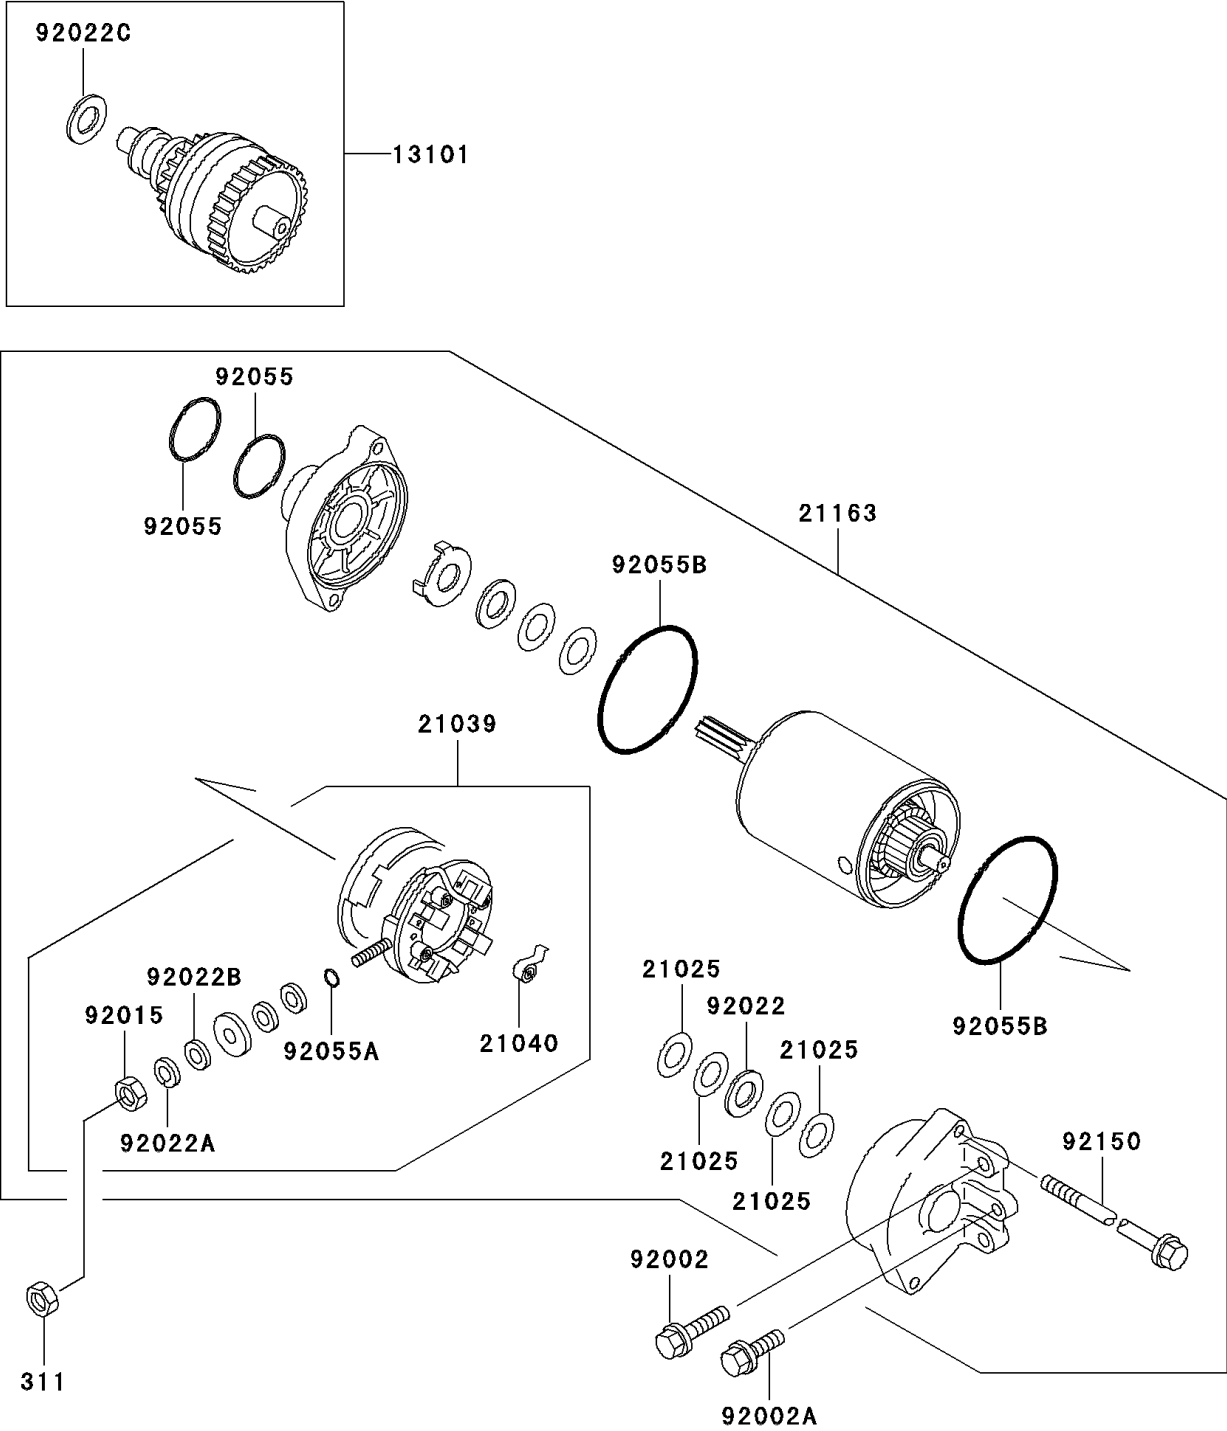

2006 900 STX PARTS DIAGRAM

Starter Motor

E1840

2006 900 STX PARTS LIST

Starter Motor

ITEM NAME	PART NUMBER	QUANTITY
NUT-HEX,6MM (Ref # 311)	311R0600	1
GEAR-ASSY (Ref # 13101)	13101-3708	1
WASHER,9.1X18X0.2 (Ref # 21025)	21025-011	4
BRUSH,CARBON (Ref # 21039)	21039-3703	1
SPRING-BRUSH (Ref # 21040)	21040-1055	4
STARTER-ELECTRIC (Ref # 21163)	21163-3714	1
BOLT,6X25 (Ref # 92002)	92002-3714	2
BOLT,6X12 (Ref # 92002A)	92002-3763	1
NUT,6MM (Ref # 92015)	92015-3710	1
WASHER,9.1X18X0.8 (Ref # 92022)	92022-1132	1
WASHER,6MM (Ref # 92022A)	92022-3711	1
WASHER,6MM (Ref # 92022B)	92022-3713	1
WASHER,12X24X1.0 (Ref # 92022C)	92022-3731	1
RING-O (Ref # 92055)	92055-1276	2
RING-O,4.5X2.0 (Ref # 92055A)	92055-1370	1
RING-O,STARTER MOTOR (Ref # 92055B)	92055-1381	2
BOLT (Ref # 92150)	92150-3772	2