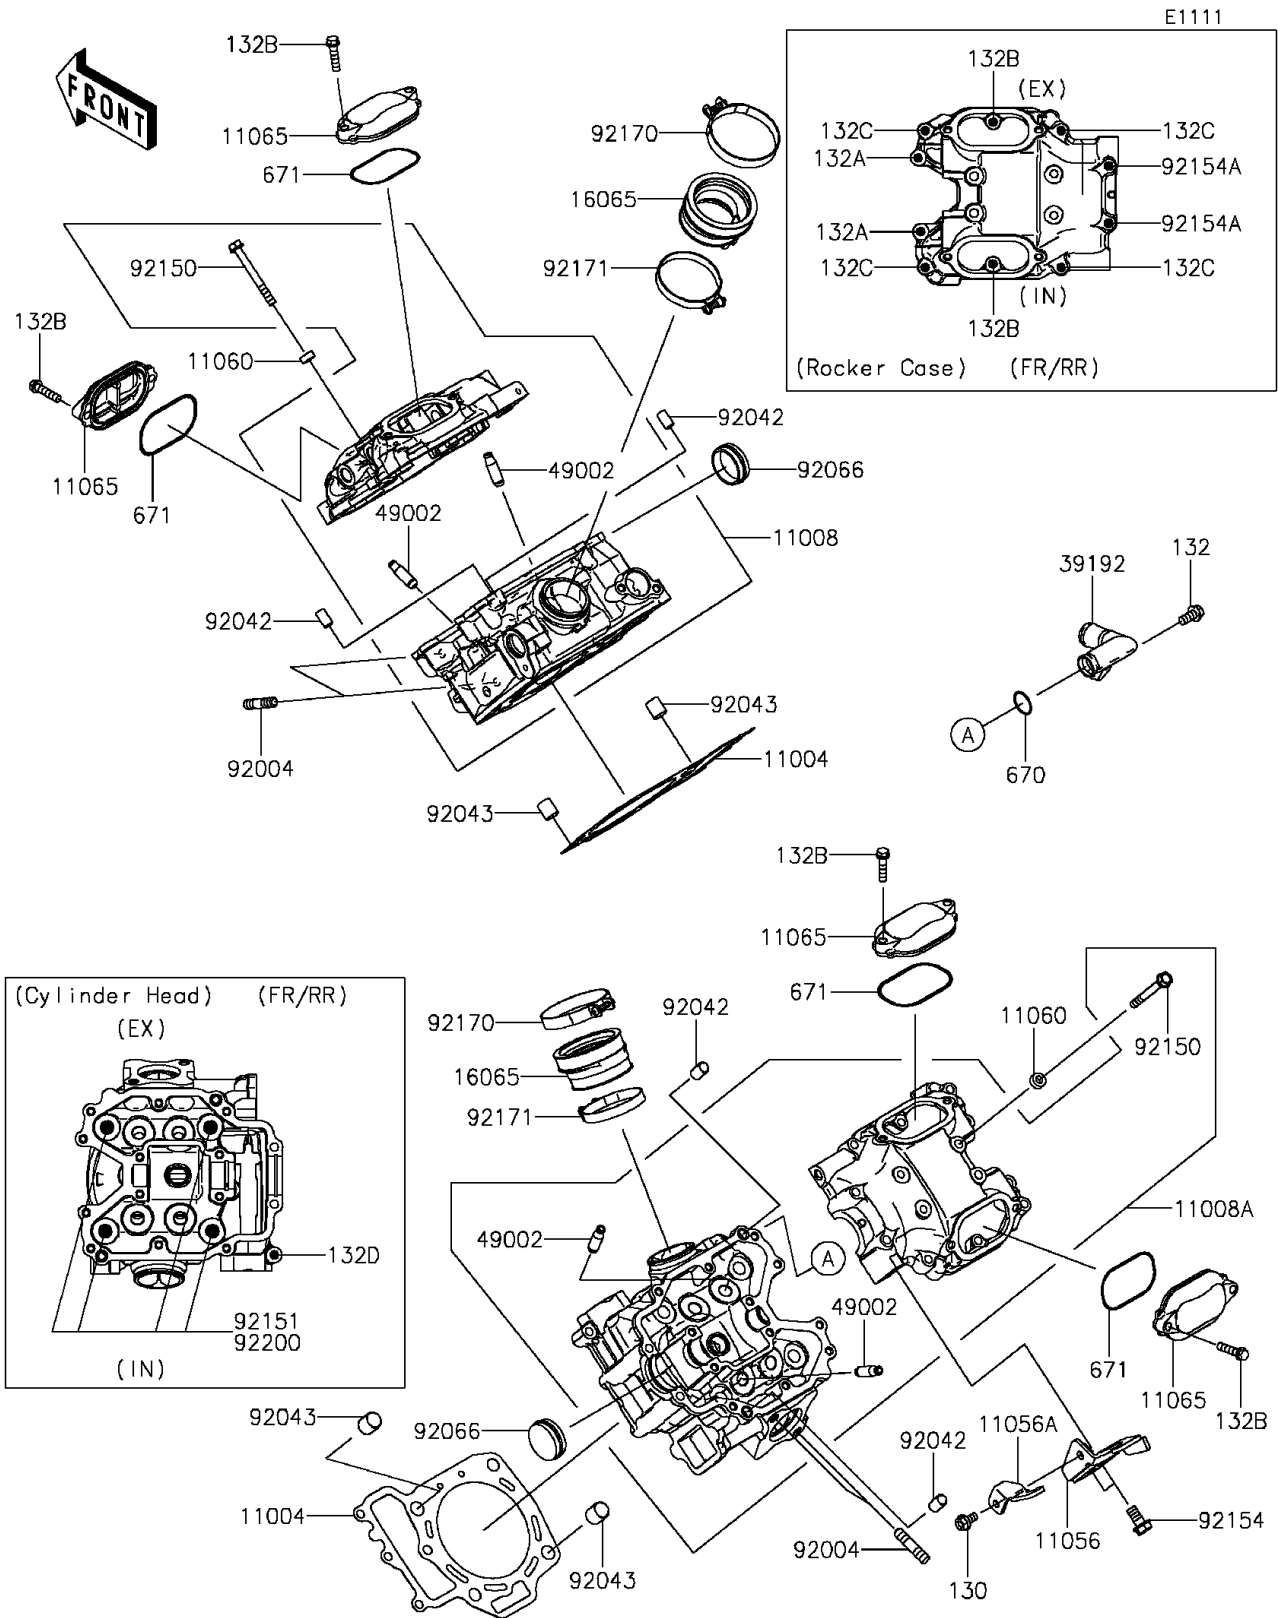

# 2015 TERYX® PARTS DIAGRAM

## Cylinder Head

## 2015 TERYX® PARTS LIST

### Cylinder Head

ITEM NAME	PART NUMBER	QUANTITY
BOLT-FLANGED,6X12 (Ref # 130)	130BA0612	1
BOLT-FLANGED-SMALL,6X12 (Ref # 132)	132BA0612	1
BOLT-FLANGED-SMALL,6X20 (Ref # 132A)	132BA0620	4
BOLT-FLANGED-SMALL,6X25 (Ref # 132B)	132BA0625	12
BOLT-FLANGED-SMALL,6X30 (Ref # 132C)	132BA0630	8
BOLT-FLANGED-SMALL,6X95 (Ref # 132D)	132BA0695	2
O RING,16MM (Ref # 670)	670B2016	1
O RING,55MM (Ref # 671)	671D2555	4
GASKET-HEAD (Ref # 11004)	11004-0713	2
HEAD-COMP-CYLINDER,FR (Ref # 11008)	11008-0790	1
HEAD-COMP-CYLINDER,RR (Ref # 11008A)	11008-0791	1
BRACKET (Ref # 11056)	11056-1410	1
BRACKET (Ref # 11056A)	11056-1411	1
GASKET,6.2X12X0.3 (Ref # 11060)	11060-1994	8
CAP,ROCKER CASE (Ref # 11065)	11065-0724	4
HOLDER-CARBURETOR (Ref # 16065)	16065-0118	2
PIPE-WATER,RR (Ref # 39192)	39192-0119	1
GUIDE-VALVE (Ref # 49002)	49002-0706	8
STUD,8X22 (Ref # 92004)	92004-1217	4
PIN,DOWEL,6.3X8X14 (Ref # 92042)	92042-007	4
PIN,10.1X12X14 (Ref # 92043)	92043-4009	4
PLUG (Ref # 92066)	92066-1289	2
BOLT,FLANGED,6X55 (Ref # 92150)	92150-1302	8
BOLT,FLANGED,10X150 (Ref # 92151)	92151-1917	8
BOLT,FLANGED,8X20 (Ref # 92154)	92154-0885	2
BOLT,FLANGED,6X130 (Ref # 92154A)	92154-0993	4
CLAMP (Ref # 92170)	92170-1448	2
CLAMP (Ref # 92171)	92171-0722	2
WASHER,11.5X20.5X1.6 (Ref # 92200)	92200-1128	8