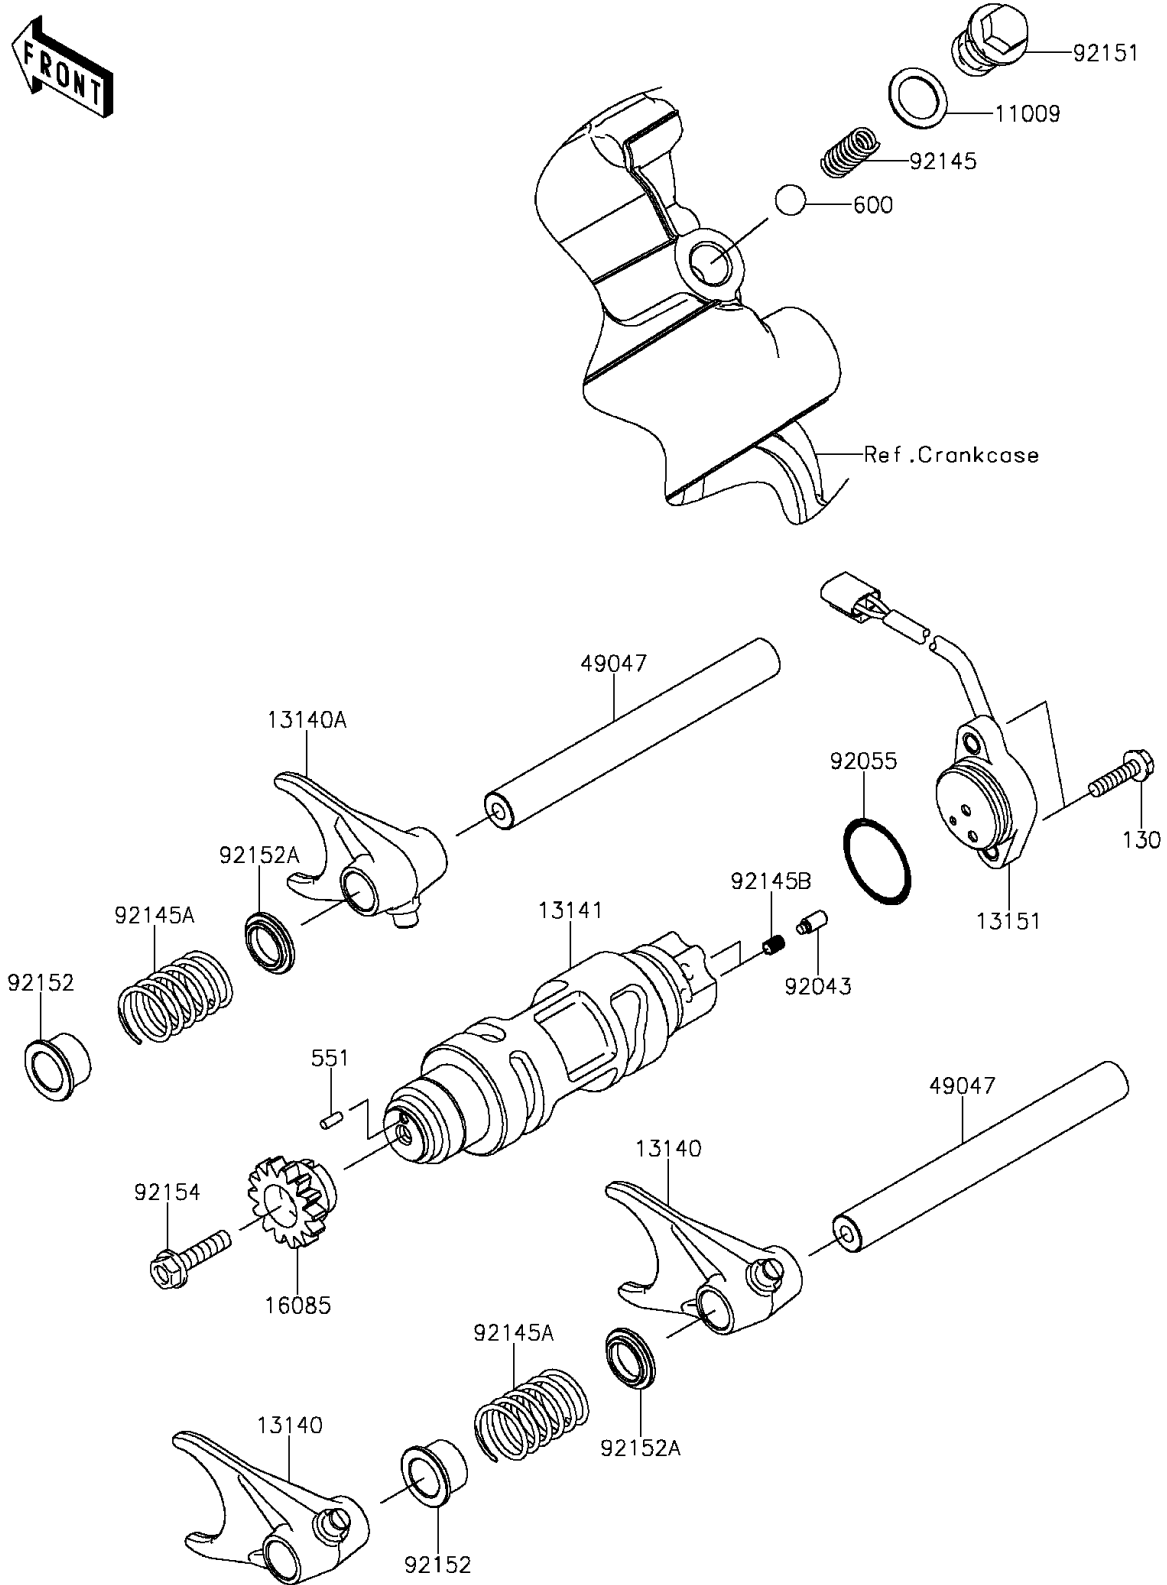

# 2015 TERYX® PARTS DIAGRAM

Gear Change Drum/Shift Fork(s)

E1362

## 2015 TERYX® PARTS LIST

### Gear Change Drum/Shift Fork(s)

ITEM NAME	PART NUMBER	QUANTITY
BOLT-FLANGED,5X20 (Ref # 130)	130BA0520	2
PIN-DOWEL,3X8 (Ref # 551)	551A0308	1
BALL-STEEL,13/32 (Ref # 600)	600A1300	1
GASKET,15.5X22X1 (Ref # 11009)	11009-1008	1
FORK-SHIFT,COUNTER (Ref # 13140)	13140-0622	2
FORK-SHIFT,INPUT (Ref # 13140A)	13140-0623	1
DRUM-CHANGE (Ref # 13141)	13141-0576	1
SWITCH-COMP,GEAR POSITION (Ref # 13151)	13151-0561	1
GEAR,14T (Ref # 16085)	16085-0589	1
ROD-SHIFT (Ref # 49047)	49047-0619	2
PIN (Ref # 92043)	92043-1654	2
RING-O,27.7X2.4 (Ref # 92055)	92055-091	1
SPRING (Ref # 92145)	92145-0828	1
SPRING (Ref # 92145A)	92145-0898	2
SPRING (Ref # 92145B)	92145-1414	2
BOLT (Ref # 92151)	92151-1451	1
COLLAR,14X18X12.5 (Ref # 92152)	92152-1595	2
COLLAR,14X18X4 (Ref # 92152A)	92152-1596	2
BOLT,FLANGED,6X25 (Ref # 92154)	92154-0707	1