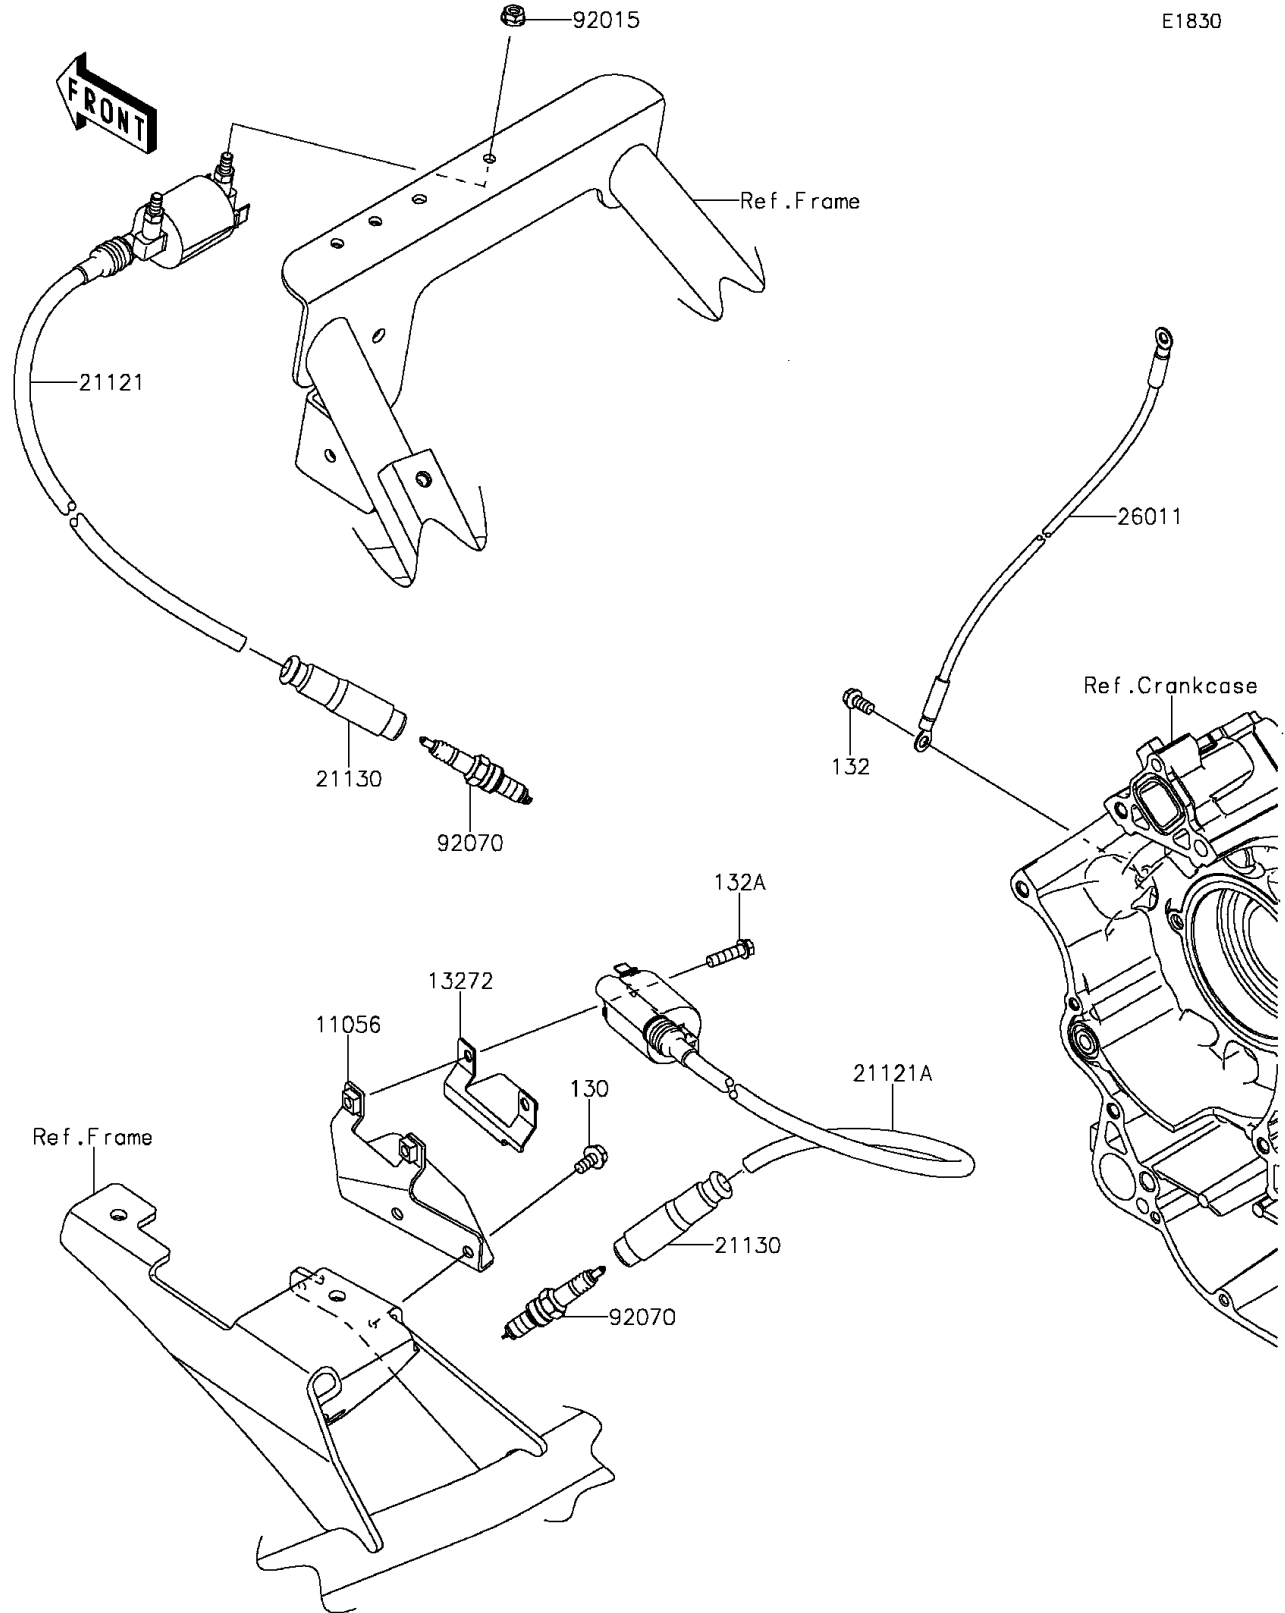

2015 TERYX® PARTS DIAGRAM

Ignition System

2015 TERYX® PARTS LIST

Ignition System

ITEM NAME	PART NUMBER	QUANTITY
BOLT-FLANGED,6X12 (Ref # 130)	130BA0612	2
BOLT-FLANGED-SMALL,6X12 (Ref # 132)	132BA0612	1
BOLT-FLANGED-SMALL,6X22 (Ref # 132A)	132BA0622	2
BRACKET (Ref # 11056)	11056-2673	1
PLATE (Ref # 13272)	13272-1541	1
COIL-IGNITION (Ref # 21121)	21121-0716	1
COIL-IGNITION (Ref # 21121A)	21121-0717	1
CAP-SPARK PLUG (Ref # 21130)	21130-1071	2
WIRE-LEAD (Ref # 26011)	26011-0712	1
NUT,FLANGED,6MM (Ref # 92015)	92015-1367	2
PLUG-SPARK,CPR7EA-9(NGK) (Ref # 92070)	92070-0022	2