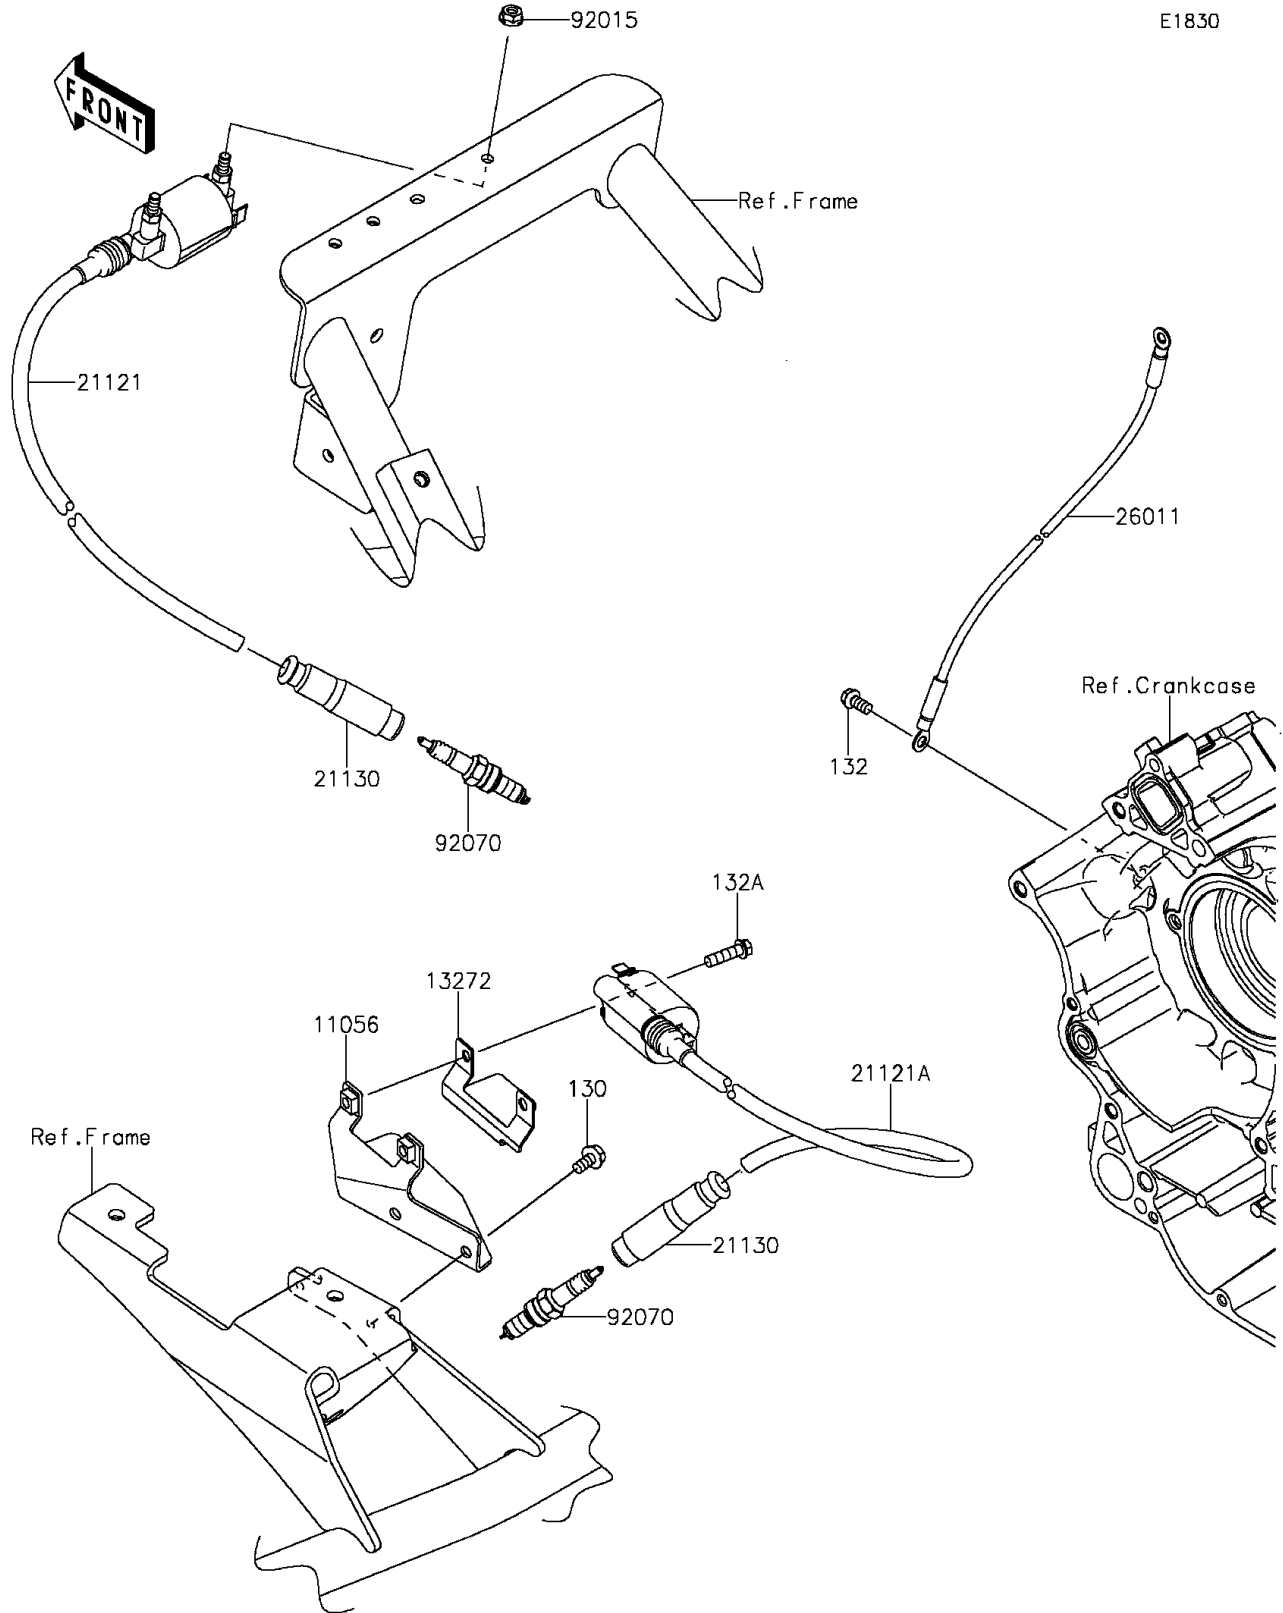

# 2015 TERYX® LE PARTS DIAGRAM

## Ignition System

## 2015 TERYX® LE PARTS LIST

### Ignition System

ITEM NAME	PART NUMBER	QUANTITY
BOLT-FLANGED,6X12 (Ref # 130)	130BA0612	2
BOLT-FLANGED-SMALL,6X12 (Ref # 132)	132BA0612	1
BOLT-FLANGED-SMALL,6X22 (Ref # 132A)	132BA0622	2
BRACKET (Ref # 11056)	11056-2673	1
PLATE (Ref # 13272)	13272-1541	1
COIL-IGNITION (Ref # 21121)	21121-0716	1
COIL-IGNITION (Ref # 21121A)	21121-0717	1
CAP-SPARK PLUG (Ref # 21130)	21130-1071	2
WIRE-LEAD (Ref # 26011)	26011-0712	1
NUT,FLANGED,6MM (Ref # 92015)	92015-1367	2
PLUG-SPARK,CPR7EA-9(NGK) (Ref # 92070)	92070-0022	2