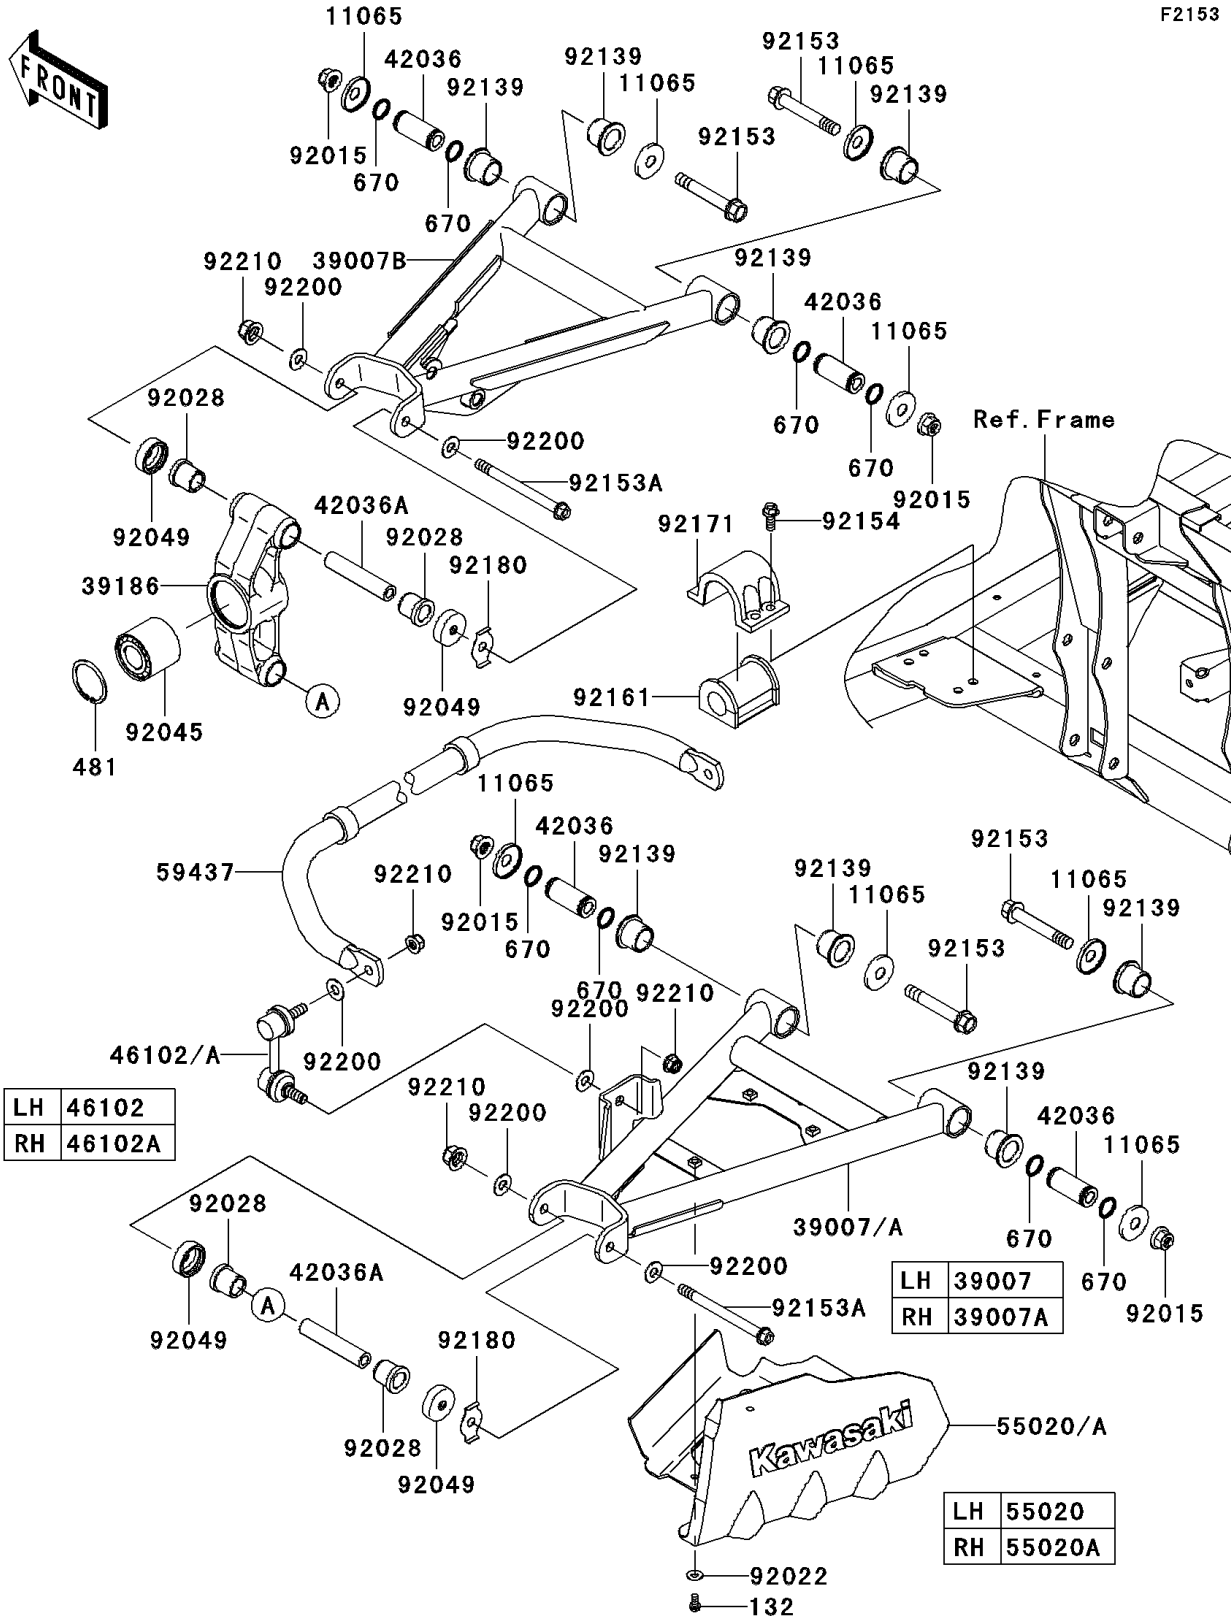

2008 Teryx® 750 4x4 LE PARTS DIAGRAM

Rear Suspension

F2153

LH	46102
RH	46102A

LH	39007
RH	39007A

LH	55020
RH	55020A

2008 Teryx® 750 4x4 LE PARTS LIST

Rear Suspension

ITEM NAME	PART NUMBER	QUANTITY
-----------	-------------	----------