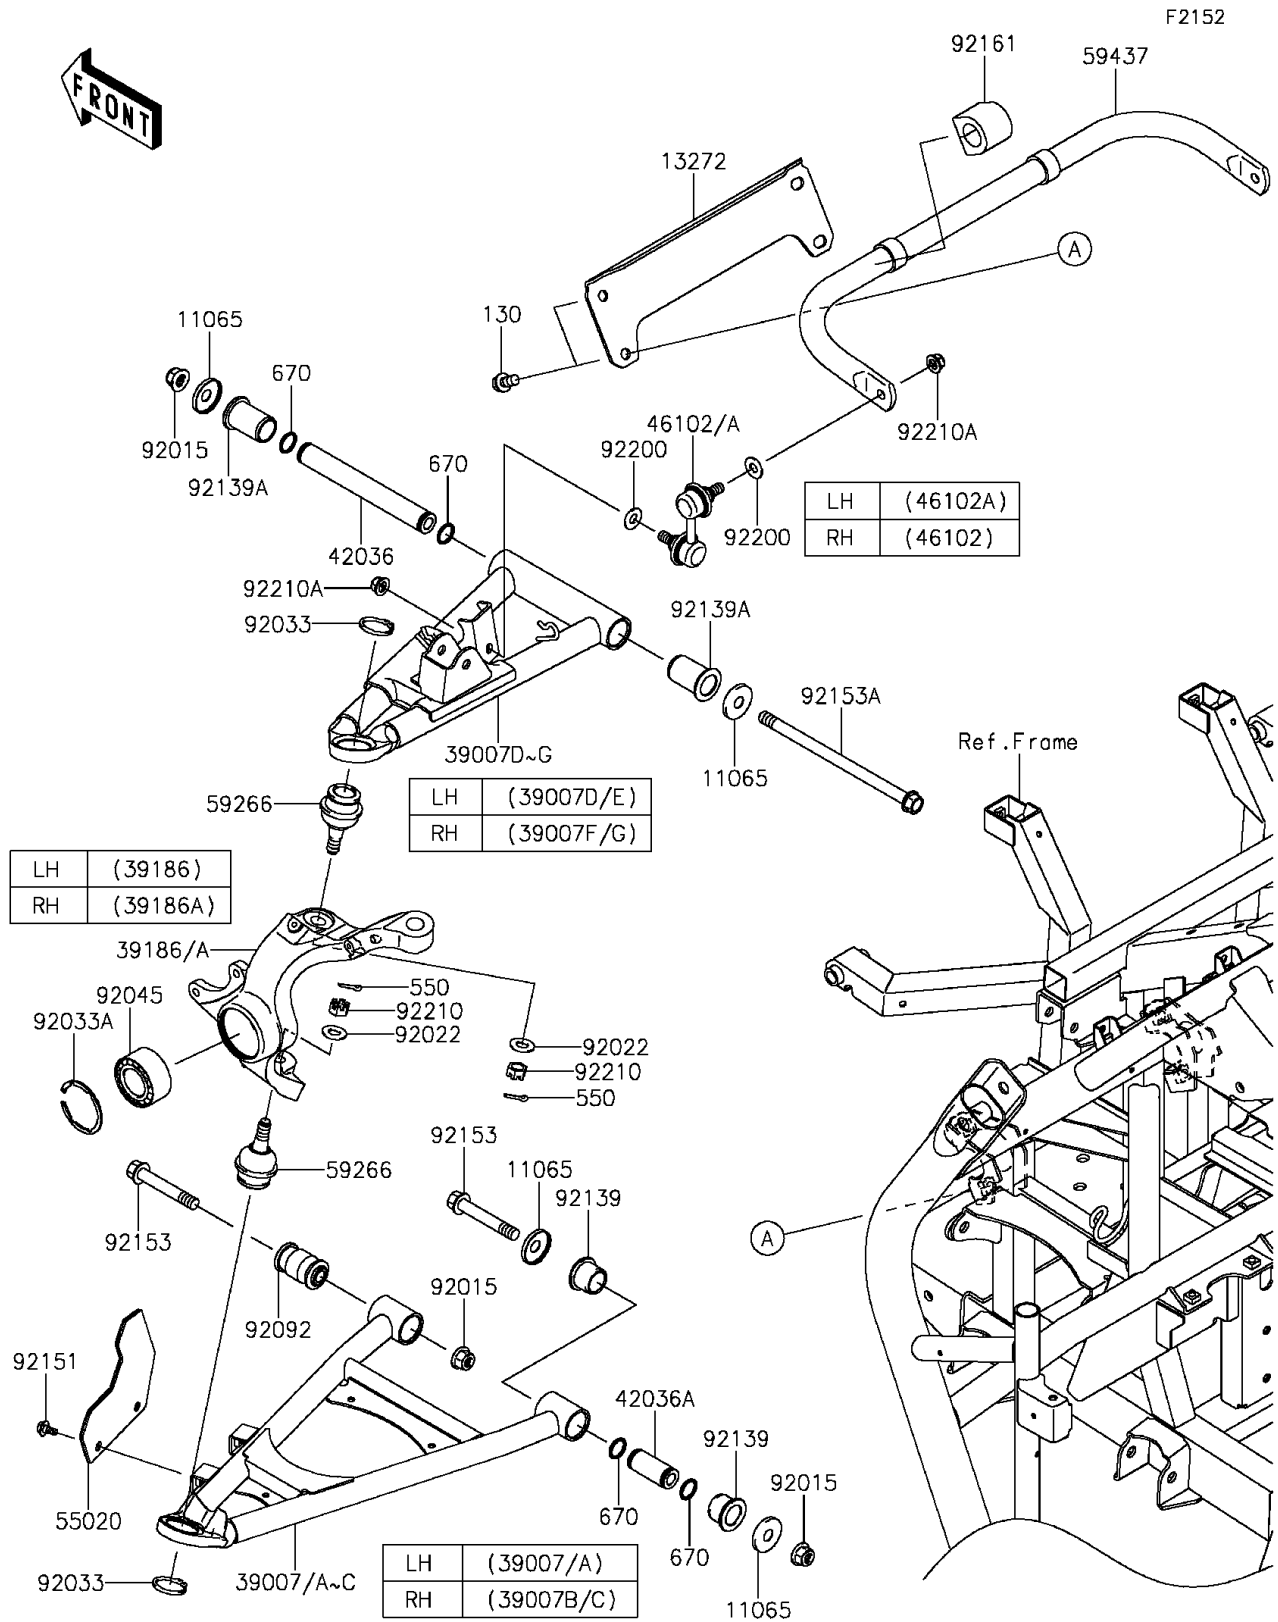

2015 TERYX® LE PARTS DIAGRAM

Front Suspension

2015 TERYX® LE PARTS LIST

Front Suspension

ITEM NAME	PART NUMBER	QUANTITY
BOLT-FLANGED,10X16 (Ref # 130)	130CA1016	4
PIN-COTTER,3.0X25 (Ref # 550)	550AA3025	4
O RING,18MM (Ref # 670)	670B2018	8
CAP (Ref # 11065)	11065-0253	8
PLATE (Ref # 13272)	13272-1650	1
ARM-SUSP,FR,LWR,LH,C.L.GREEN (Ref # 39007)	39007-0364-42Q	1
ARM-SUSP,FR,LWR,LH,C.B.ORANGE (Ref # 39007A)	39007-0364-42R	1
ARM-SUSP,FR,LWR,RH,C.L.GREEN (Ref # 39007B)	39007-0365-42Q	1
ARM-SUSP,FR,LWR,RH,C.B.ORANGE (Ref # 39007C)	39007-0365-42R	1
ARM-SUSP,FR,UPP,LH,C.L.GREEN (Ref # 39007D)	39007-0367-42Q	1
ARM-SUSP,FR,UPP,LH,C.B.ORANGE (Ref # 39007E)	39007-0367-42R	1
ARM-SUSP,FR,UPP,RH,C.L.GREEN (Ref # 39007F)	39007-0368-42Q	1
ARM-SUSP,FR,UPP,RH,C.B.ORANGE (Ref # 39007G)	39007-0368-42R	1
KNUCKLE,FR,LH (Ref # 39186)	39186-0311	1
KNUCKLE,FR,RH (Ref # 39186A)	39186-0312	1
SLEEVE (Ref # 42036)	42036-0061	2
SLEEVE (Ref # 42036A)	42036-0062	2
ROD,STABILIZER,RH (Ref # 46102)	46102-0100	1
ROD,STABILIZER,LH (Ref # 46102A)	46102-0101	1
GUARD,FRONT ARM (Ref # 55020)	55020-0839	2
JOINT-BALL (Ref # 59266)	59266-0014	4
STABILIZER,FR (Ref # 59437)	59437-0010	1
NUT,LOCK,FLANGED,12MM (Ref # 92015)	92015-1433	6
WASHER (Ref # 92022)	92022-1831	4
RING-SNAP,C-TYPE,32MM (Ref # 92033)	92033-1262	4
RING-SNAP,55MM (Ref # 92033A)	92033-1274	2
BEARING-BALL,DAC3055W-3CS31 (Ref # 92045)	92045-0123	2
BUSHING-RUBBER (Ref # 92092)	92092-0555	2
BUSHING (Ref # 92139)	92139-0231	4

2015 TERYX® LE PARTS LIST

Front Suspension

ITEM NAME	PART NUMBER	QUANTITY
BUSHING,22.4X28.2X46 (Ref # 92139A)	92139-0806	4
BOLT,FLANGED,6X13 (Ref # 92151)	92151-1703	4
BOLT,FLANGED,12X76.5 (Ref # 92153)	92153-1733	4
BOLT,FLANGED,12X213 (Ref # 92153A)	92153-1958	2
DAMPER (Ref # 92161)	92161-1508	2
WASHER,10.3X23X1.6 (Ref # 92200)	92200-2009	4
NUT,CASTLE,12MM (Ref # 92210)	92210-0395	4
NUT,LOCK,FLANGED,10MM (Ref # 92210A)	92210-1080	4