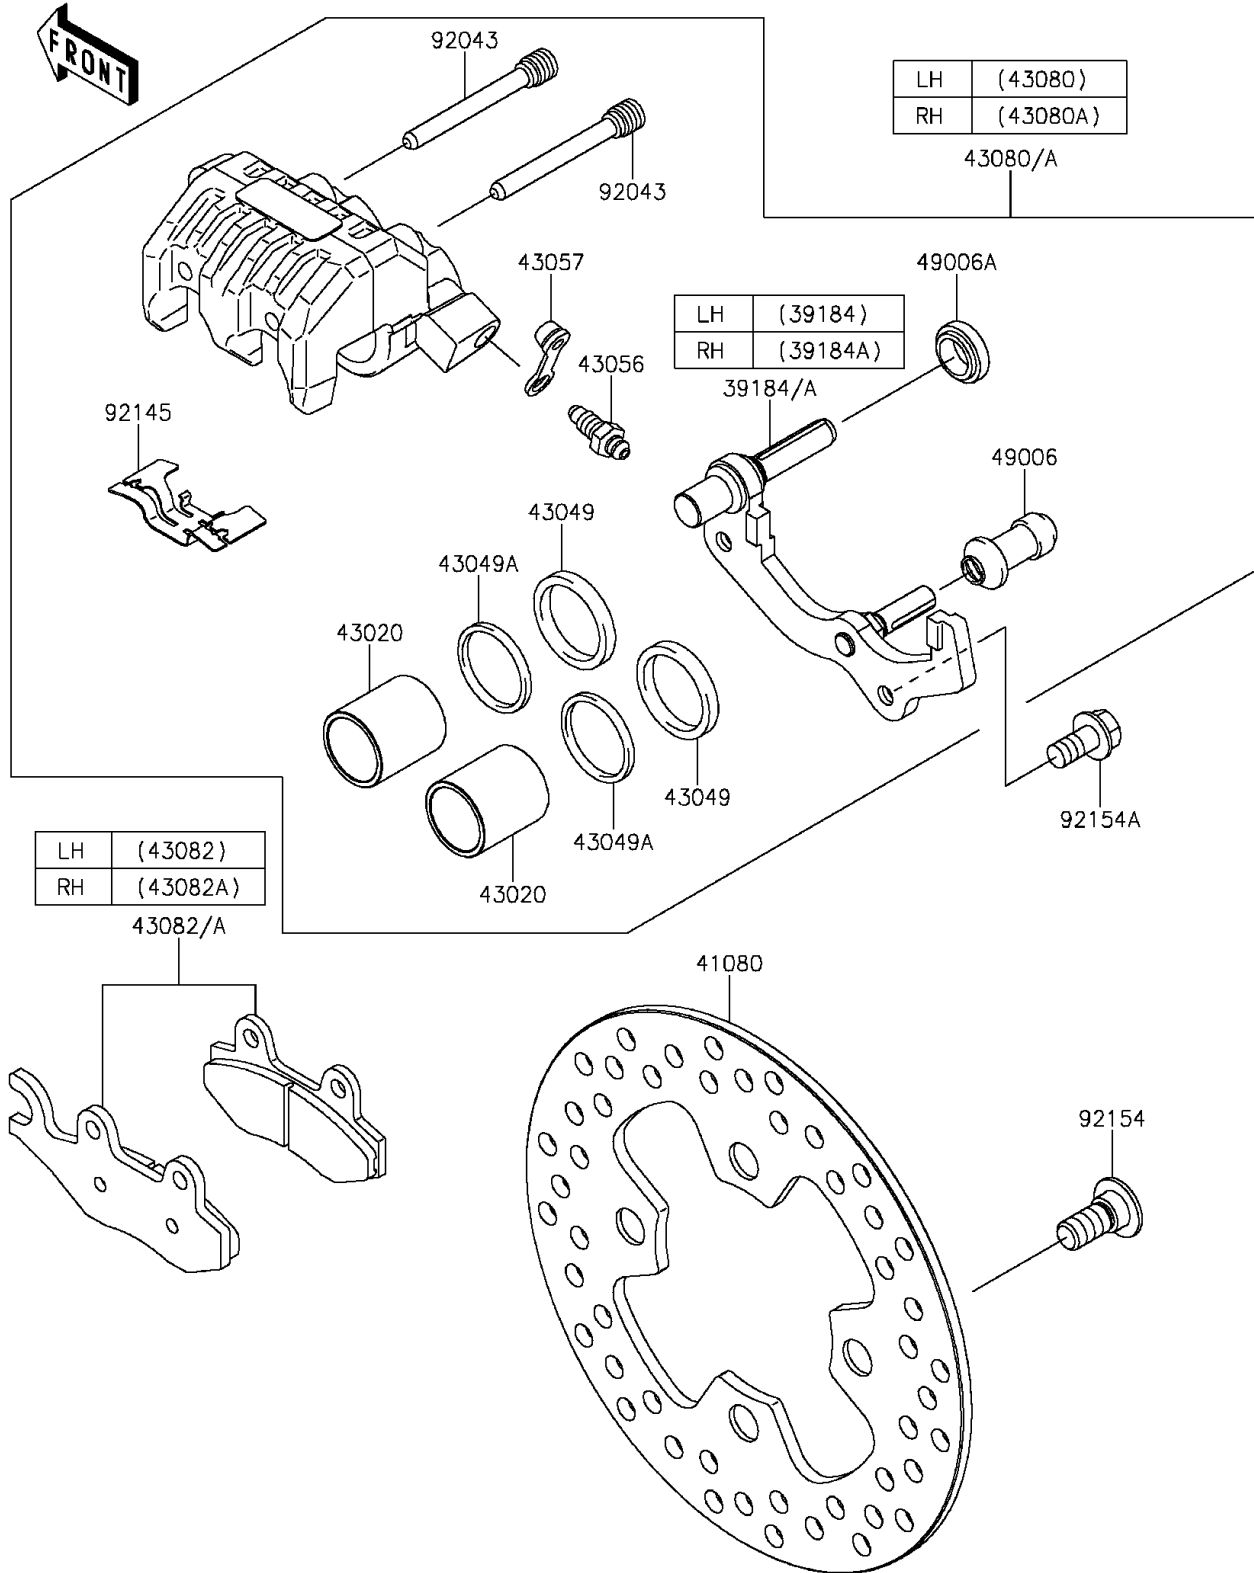

2015 TERYX® CAMO PARTS DIAGRAM

Front Brake

F2292

2015 TERYX® CAMO PARTS LIST

Front Brake

ITEM NAME	PART NUMBER	QUANTITY
BRACKET-ASSY,CALIPER,LH (Ref # 39184)	39184-0024	1
BRACKET-ASSY,CALIPER,RH (Ref # 39184A)	39184-0025	1
DISC,FR,200MM (Ref # 41080)	41080-0558	2
PISTON-COMP-BRAKE (Ref # 43020)	43020-0054	4
PACKING (Ref # 43049)	43049-0556	4
PACKING (Ref # 43049A)	43049-0557	4
BREATHER-BRAKE (Ref # 43056)	43056-0055	2
CAP-BREATHER (Ref # 43057)	43057-0552	2
CALIPER-SUB-ASSY,LH (Ref # 43080)	43080-0128	1
CALIPER-SUB-ASSY,RH (Ref # 43080A)	43080-0129	1
PAD-ASSY-BRAKE,LH (Ref # 43082)	43082-0126	1
PAD-ASSY-BRAKE,RH (Ref # 43082A)	43082-0127	1
BOOT (Ref # 49006)	49006-0565	2
BOOT (Ref # 49006A)	49006-0566	2
PIN (Ref # 92043)	92043-0184	4
SPRING (Ref # 92145)	92145-0705	2
BOLT,SOCKET,10X23 (Ref # 92154)	92154-0713	8
BOLT,FLANGED,8X16 (Ref # 92154A)	92154-1005	4