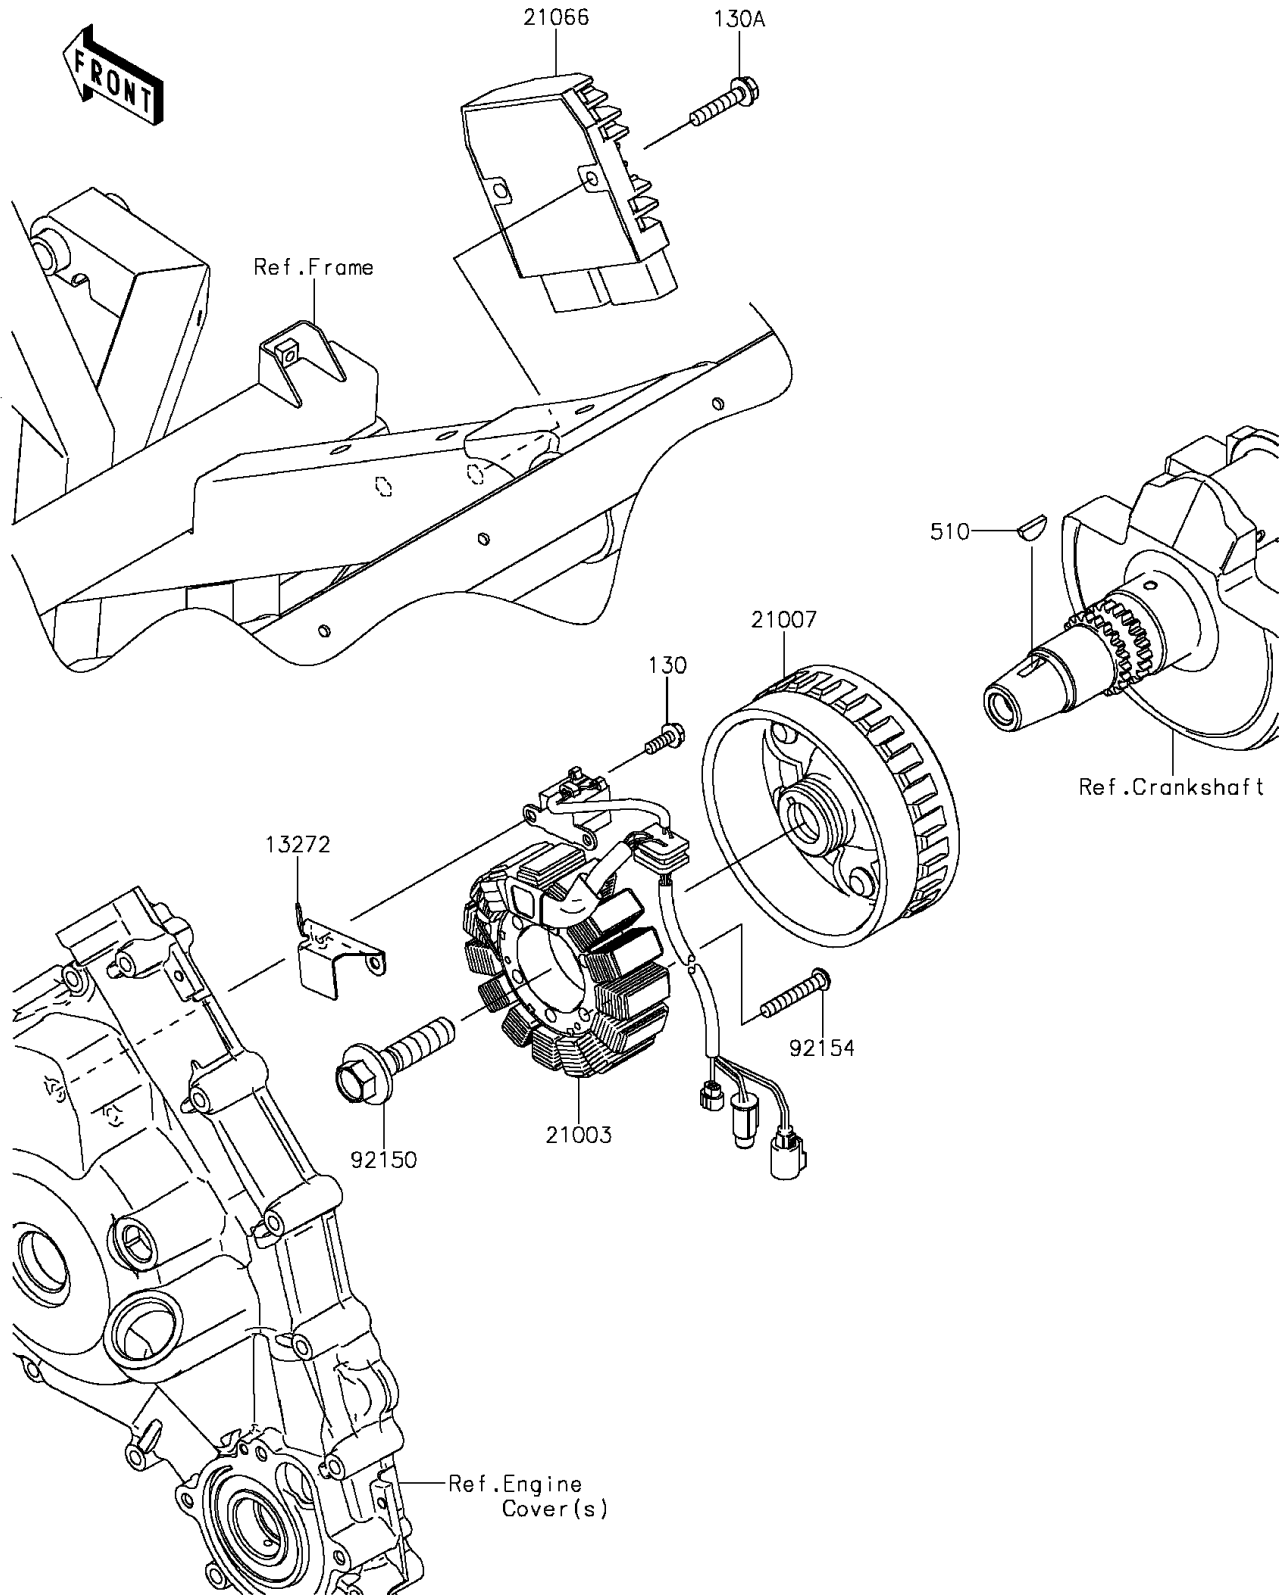

# 2015 TERYX4™ PARTS DIAGRAM

Generator

E1810

## 2015 TERYX4™ PARTS LIST

### Generator

ITEM NAME	PART NUMBER	QUANTITY
BOLT-FLANGED,5X14 (Ref # 130)	130BA0514	2
BOLT-FLANGED,6X30 (Ref # 130A)	130BA0630	2
KEY-WOODRUFF (Ref # 510)	510A4200	1
PLATE (Ref # 13272)	13272-1222	1
STATOR (Ref # 21003)	21003-0132	1
ROTOR (Ref # 21007)	21007-0565	1
REGULATOR-VOLTAGE (Ref # 21066)	21066-0714	1
BOLT,12X50 (Ref # 92150)	92150-1708	1
BOLT,TORX,6X35 (Ref # 92154)	92154-1007	4