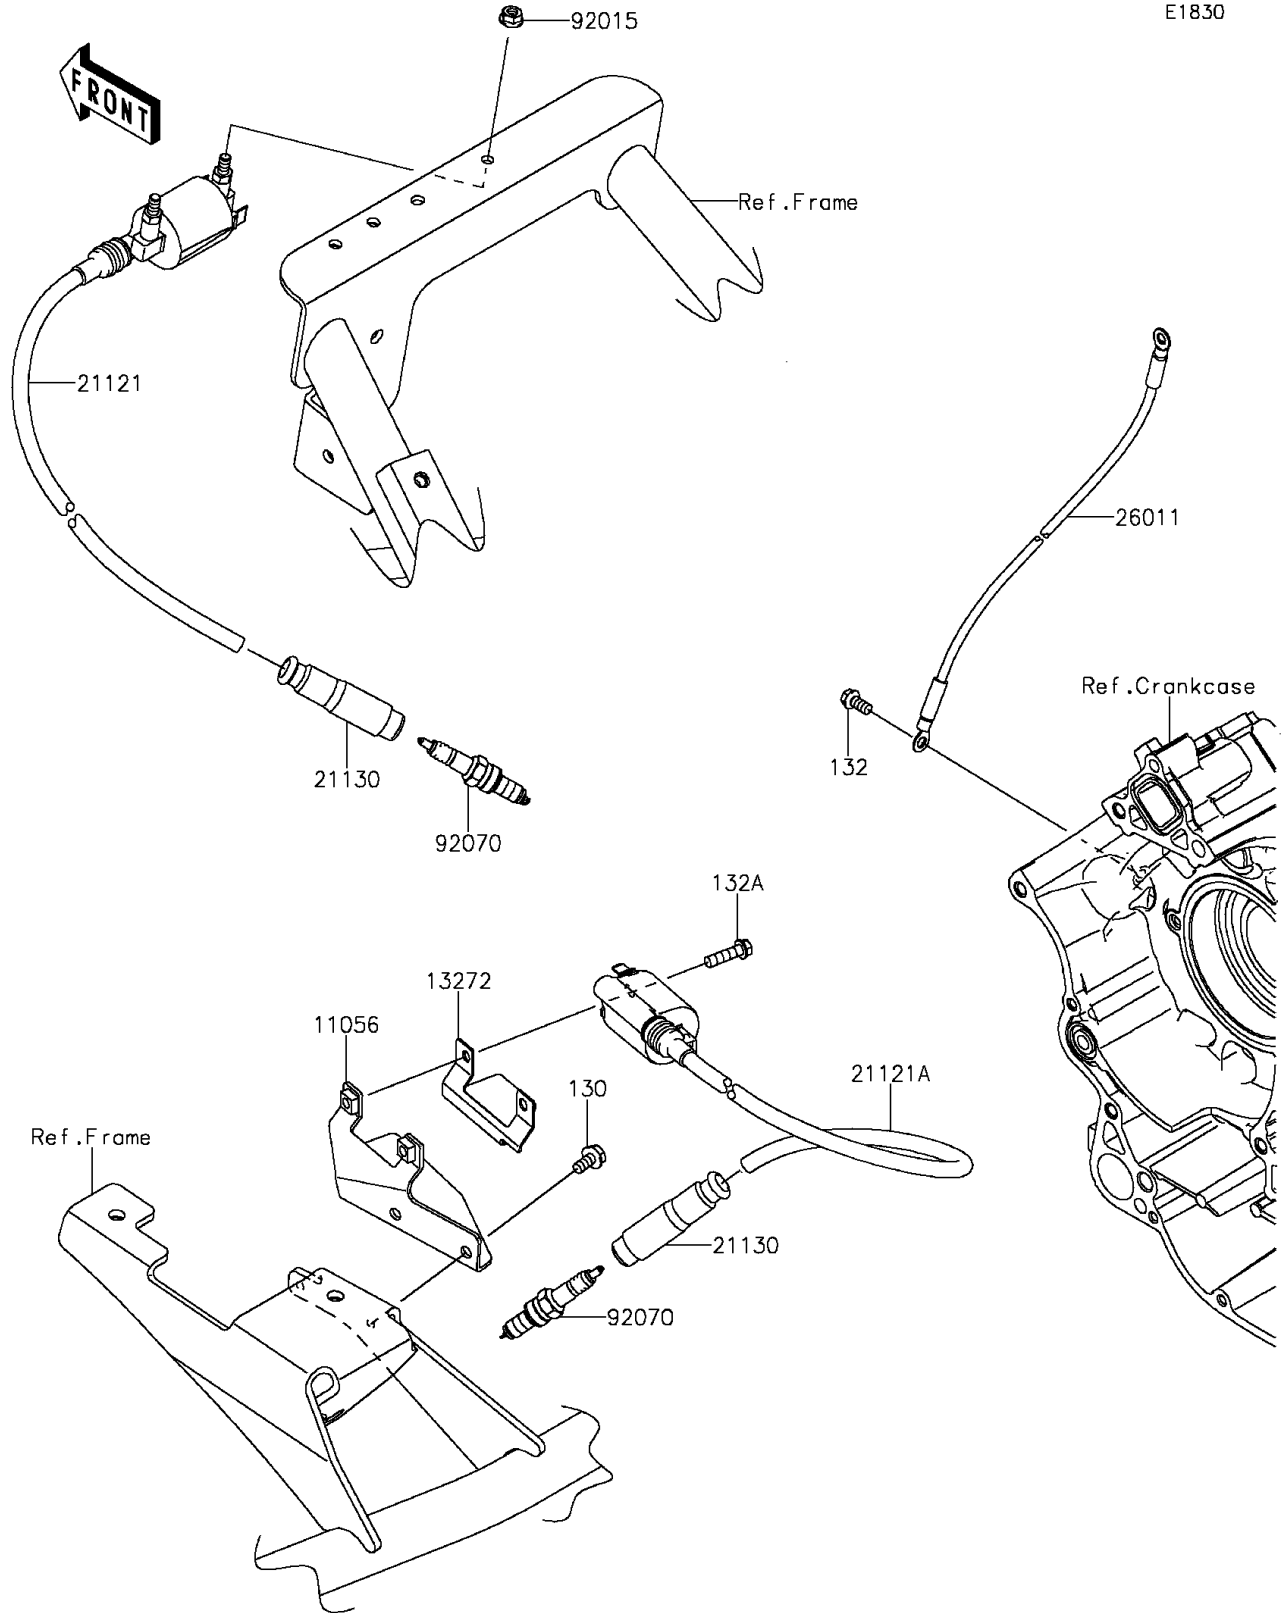

2015 TERYX4™ PARTS DIAGRAM

Ignition System

E1830

2015 TERYX4™ PARTS LIST

Ignition System

ITEM NAME	PART NUMBER	QUANTITY
BOLT-FLANGED,6X12 (Ref # 130)	130BA0612	2
BOLT-FLANGED-SMALL,6X12 (Ref # 132)	132BA0612	1
BOLT-FLANGED-SMALL,6X22 (Ref # 132A)	132BA0622	2
BRACKET (Ref # 11056)	11056-2673	1
PLATE (Ref # 13272)	13272-1541	1
COIL-IGNITION (Ref # 21121)	21121-0716	1
COIL-IGNITION (Ref # 21121A)	21121-0717	1
CAP-SPARK PLUG (Ref # 21130)	21130-1071	2
WIRE-LEAD (Ref # 26011)	26011-0712	1
NUT,FLANGED,6MM (Ref # 92015)	92015-1367	2
PLUG-SPARK,CPR7EA-9(NGK) (Ref # 92070)	92070-0022	2