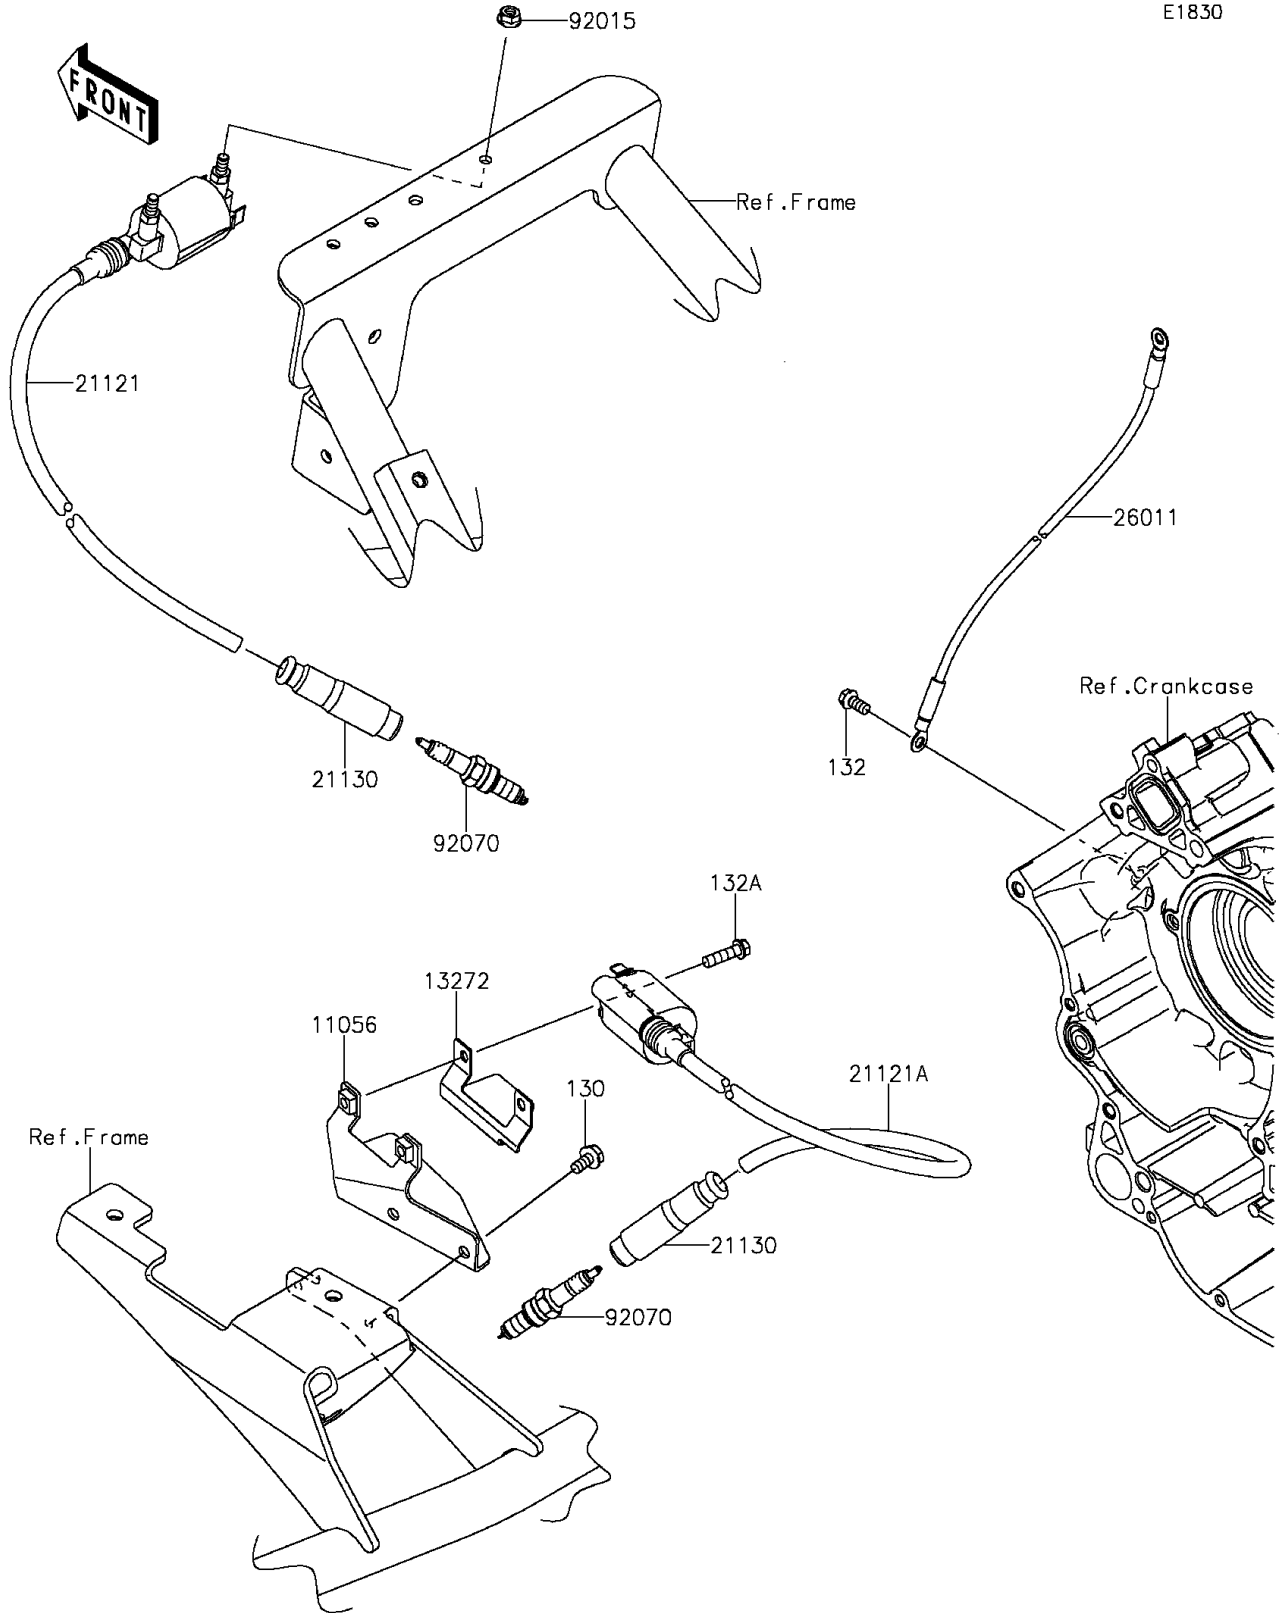

2015 TERYX4™ PARTS DIAGRAM

Ignition System

E1830

2015 TERYX4™ PARTS LIST

Ignition System

ITEM NAME	PART NUMBER	QUANTITY
BOLT-FLANGED,6X12 (Ref # 130)	130BA0612	2
BOLT-FLANGED-SMALL,6X12 (Ref # 132)	132BA0612	1
BOLT-FLANGED-SMALL,6X22 (Ref # 132A)	132BA0622	2
BRACKET (Ref # 11056)	11056-2673	1
PLATE (Ref # 13272)	13272-1541	1
COIL-IGNITION (Ref # 21121)	21121-0716	1
COIL-IGNITION (Ref # 21121A)	21121-0717	1
CAP-SPARK PLUG (Ref # 21130)	21130-1071	2
WIRE-LEAD (Ref # 26011)	26011-0712	1
NUT,FLANGED,6MM (Ref # 92015)	92015-1367	2
PLUG-SPARK,CPR7EA-9(NGK) (Ref # 92070)	92070-0022	2