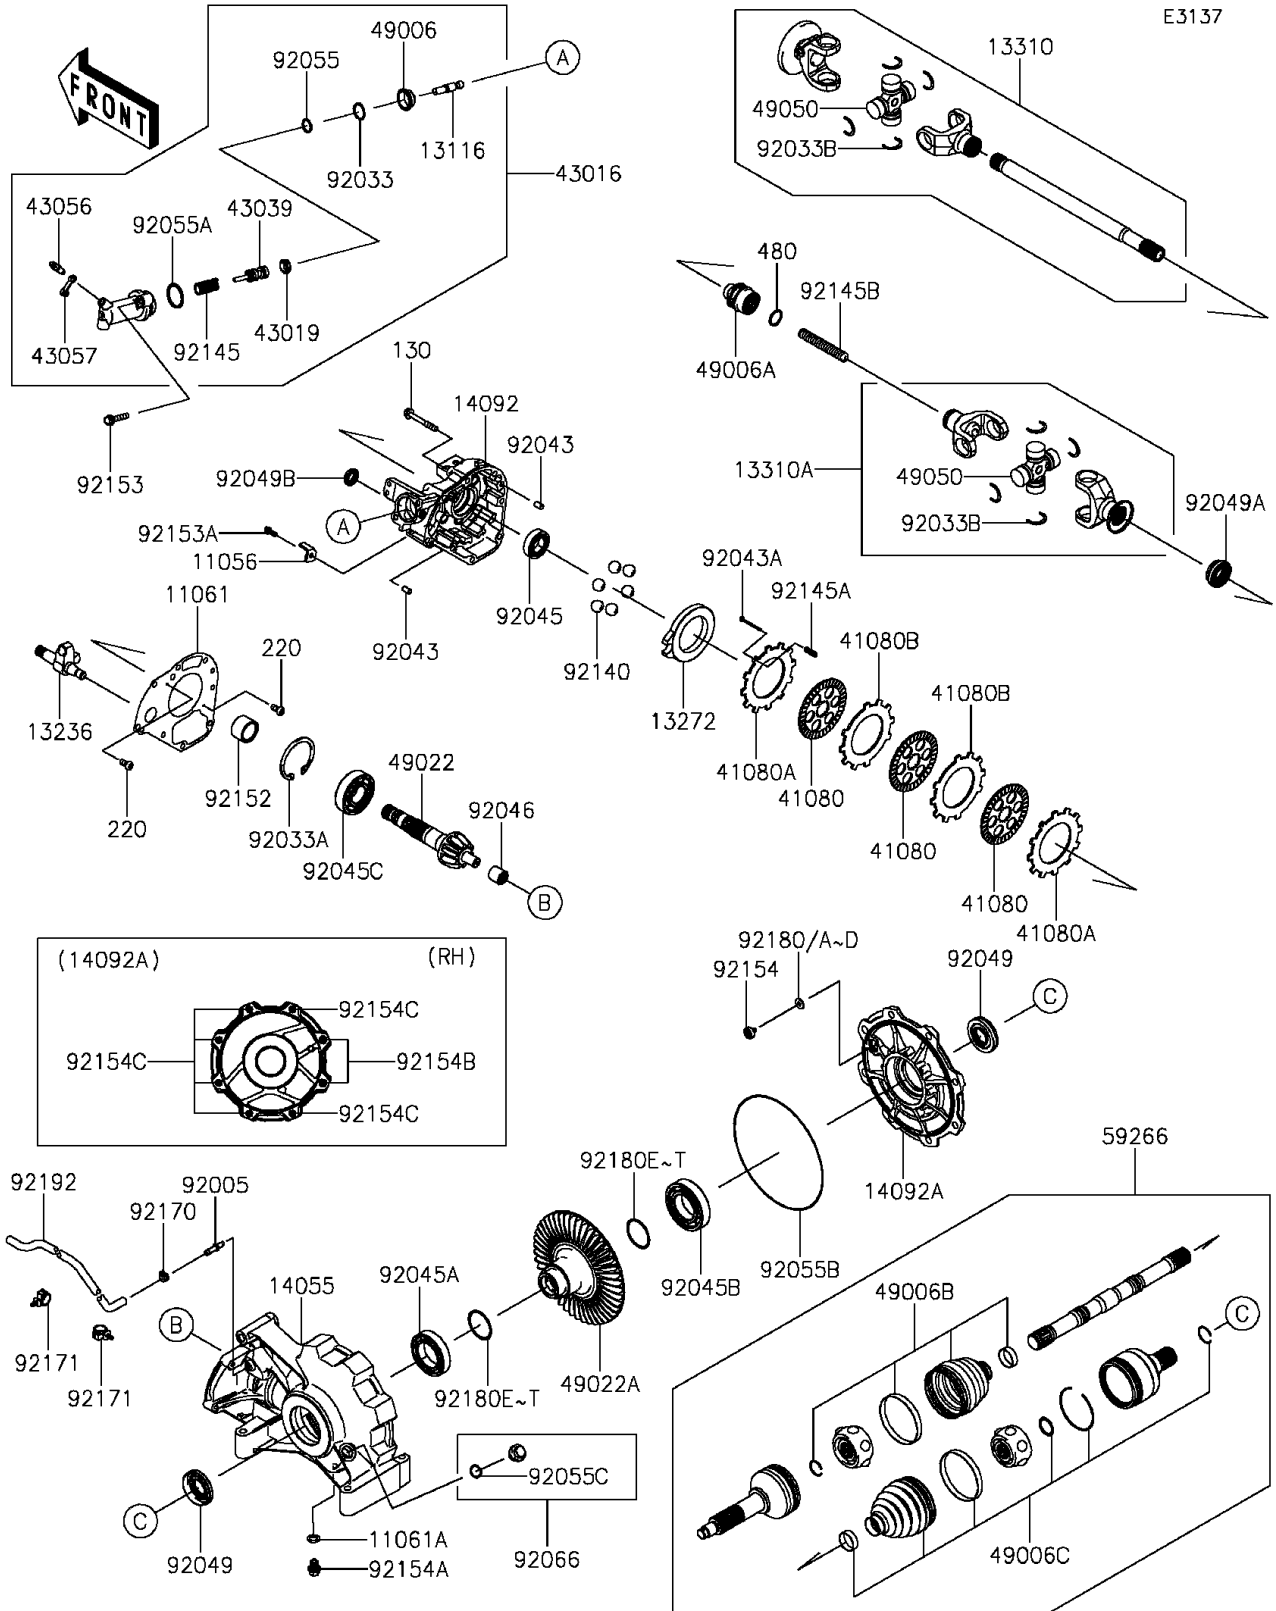

2015 TERYX4™ PARTS DIAGRAM

Drive Shaft-Rear

2015 TERYX4™ PARTS LIST

Drive Shaft-Rear

ITEM NAME	PART NUMBER	QUANTITY
BRACKET (Ref # 11056)	11056-1447	1
GASKET,FR COVER (Ref # 11061)	11061-0270	1
GASKET,DRAIN (Ref # 11061A)	11061-0759	1
ROD-PUSH (Ref # 13116)	13116-0026	1
LEVER-COMP,BRAKE (Ref # 13236)	13236-0706	1
PLATE,CAM (Ref # 13272)	13272-1203	1
SHAFT-ASSY,ENGINE SIDE (Ref # 13310)	13310-0033	1
SHAFT-ASSY,GEAR-ASSY SIDE (Ref # 13310A)	13310-0034	1
CASE-GEAR (Ref # 14055)	14055-0599	1
COVER,FR (Ref # 14092)	14092-1049	1
COVER (Ref # 14092A)	14092-1063	1
DISC,FRICITION (Ref # 41080)	41080-1482	3
DISC,PRESSURE (Ref # 41080A)	41080-1483	2
DISC,SEPARATER (Ref # 41080B)	41080-1484	2
CYLINDER-MASTER (Ref # 43016)	43016-0556	1
CUP-BRAKE (Ref # 43019)	43019-0002	1
PISTON-BRAKE (Ref # 43039)	43039-0006	1
BREATHER-BRAKE (Ref # 43056)	43056-1056	1
CAP-BREATHER (Ref # 43057)	43057-1001	1
BOOT (Ref # 49006)	49006-0072	1
BOOT,GEAR ASSY SIDE (Ref # 49006A)	49006-0108	1
BOOT,OUTSIDE (Ref # 49006B)	49006-0556	2
BOOT,INSIDE (Ref # 49006C)	49006-0577	2
GEAR-BEVEL,10T (Ref # 49022)	49022-0568	1
GEAR-BEVEL,44T (Ref # 49022A)	49022-0581	1
SPIDER (Ref # 49050)	49050-0027	2
JOINT-BALL,RR,CVJ (Ref # 59266)	59266-0046	2
FITTING,BREATHER (Ref # 92005)	92005-0729	1
RING-SNAP (Ref # 92033)	92033-0055	1