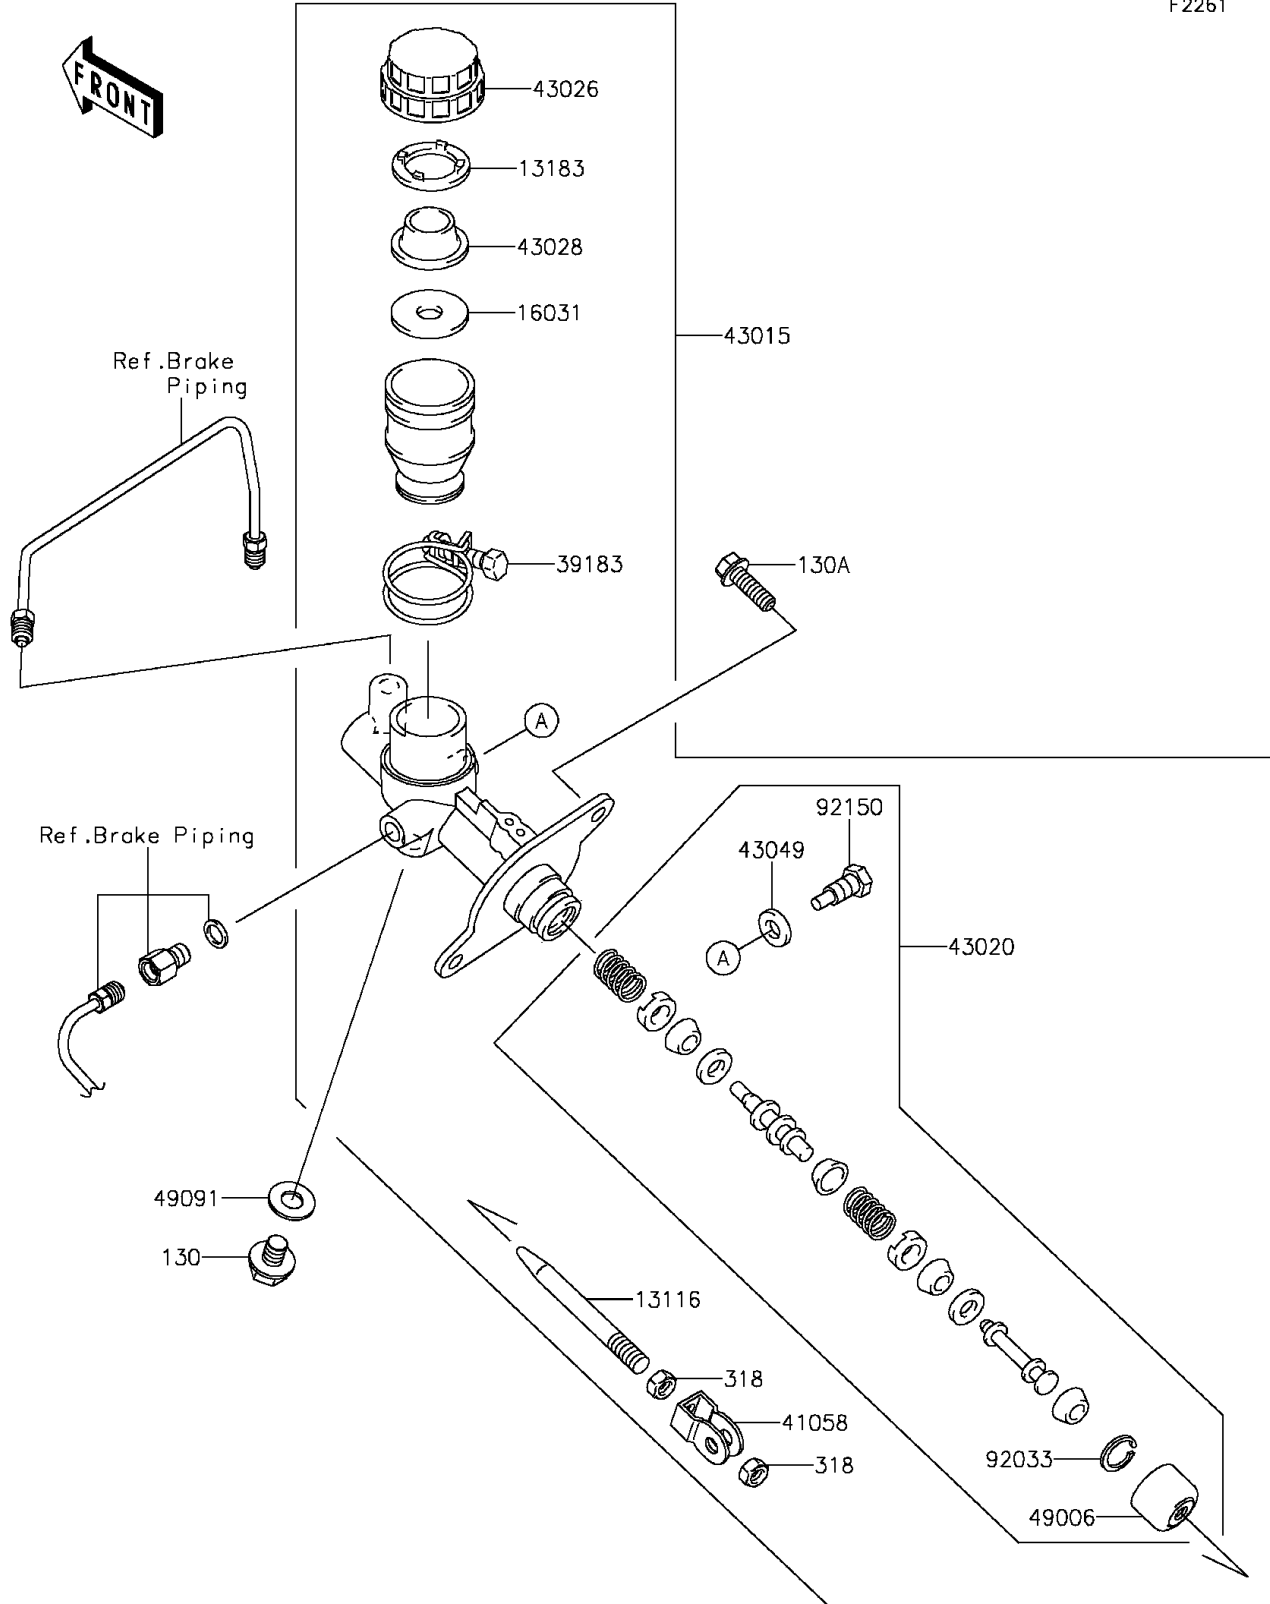

2015 TERYX4™ PARTS DIAGRAM

Master Cylinder

F2261

2015 TERYX4™ PARTS LIST

Master Cylinder

ITEM NAME	PART NUMBER	QUANTITY
BOLT-FLANGED,10X12 (Ref # 130)	130AA1012	1
BOLT-FLANGED,8X25 (Ref # 130A)	130BA0825	2
NUT-HEX-SMALL,8MM (Ref # 318)	318BA0800	2
ROD-PUSH (Ref # 13116)	13116-1134	1
PLATE (Ref # 13183)	13183-1306	1
FLOAT (Ref # 16031)	16031-1069	1
BAND-ASSY (Ref # 39183)	39183-1055	1
RODEND-BRAKE (Ref # 41058)	41058-1057	1
CYLINDER-ASSY-MASTER (Ref # 43015)	43015-1683	1
PISTON-COMP-BRAKE (Ref # 43020)	43020-1124	1
CAP-BRAKE (Ref # 43026)	43026-1067	1
DIAPHRAGM (Ref # 43028)	43028-1078	1
PACKING (Ref # 43049)	43049-1065	1
BOOT (Ref # 49006)	49006-1245	1
WASHER-SEAL,10.1X14.5X1.5 (Ref # 49091)	49091-0001	1
RING-SNAP (Ref # 92033)	92033-1255	1
BOLT,STOP (Ref # 92150)	92150-1165	1