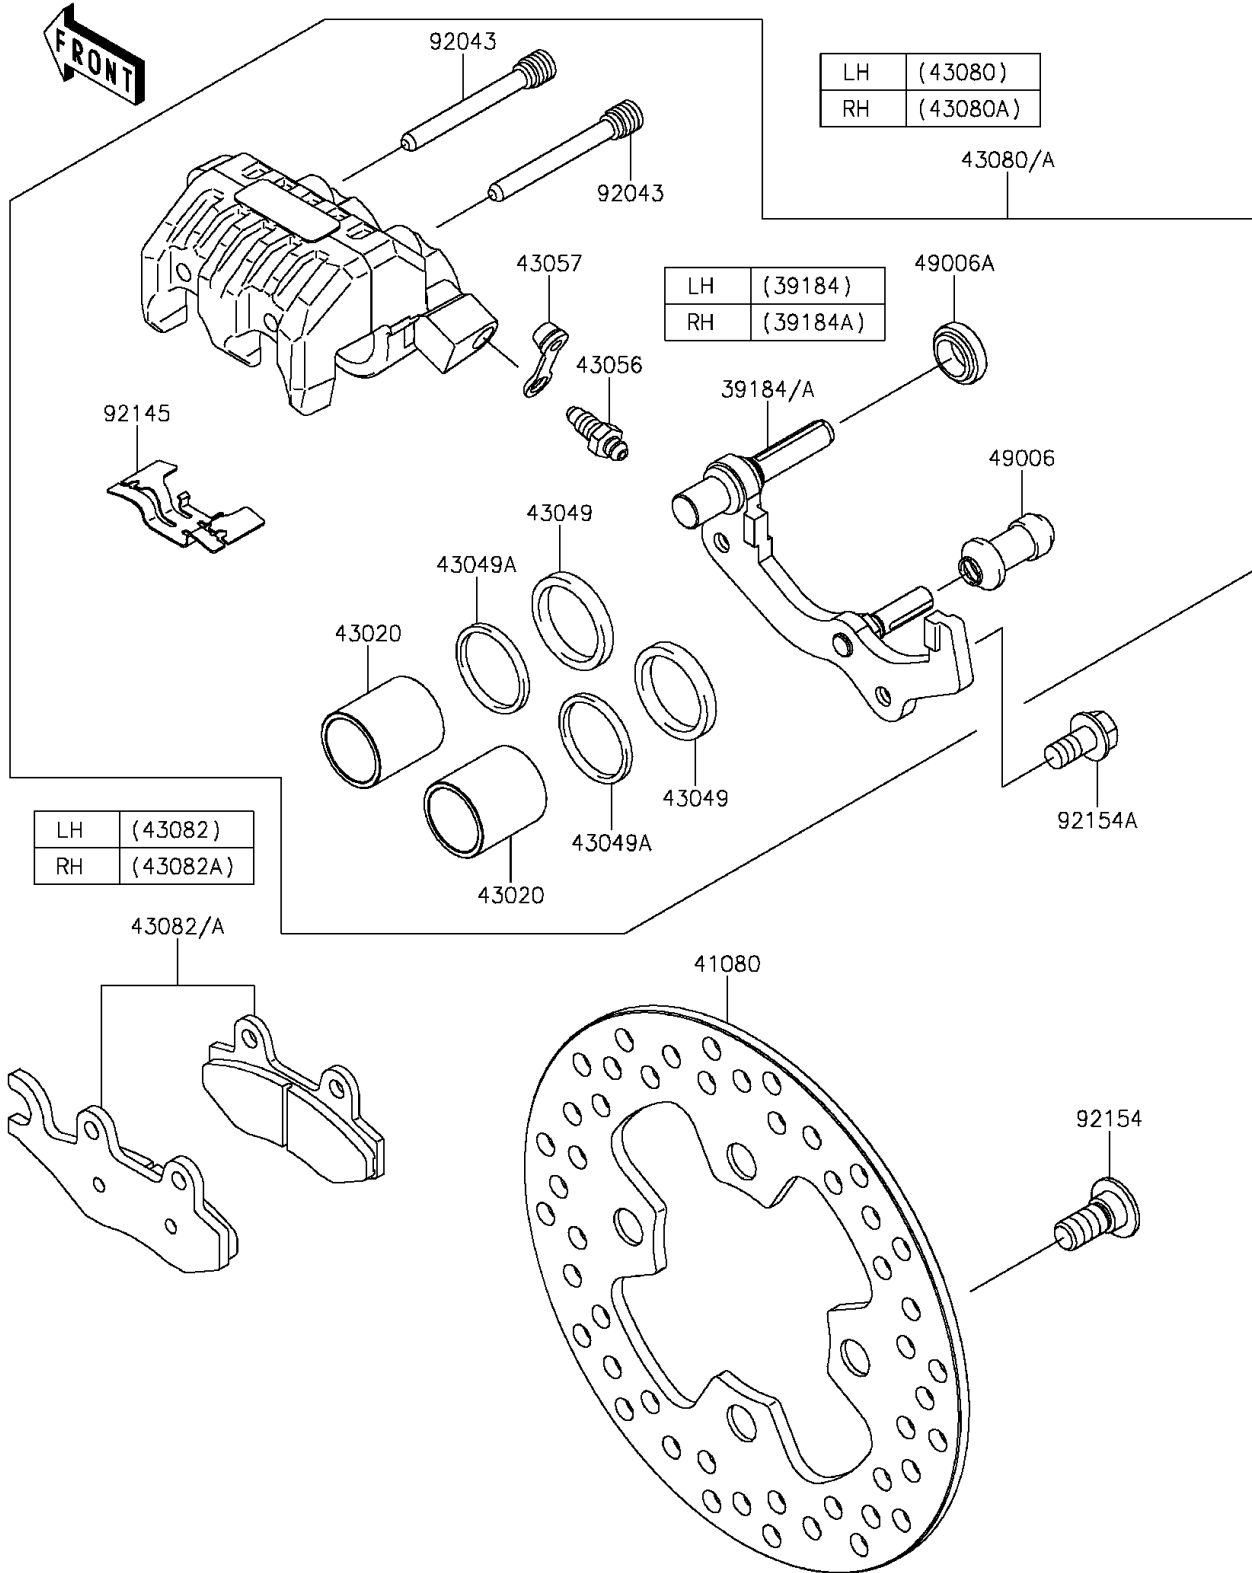

2015 TERYX4™ PARTS DIAGRAM

Front Brake

F2292

2015 TERYX4™ PARTS LIST

Front Brake

ITEM NAME	PART NUMBER	QUANTITY
BRACKET-ASSY,CALIPER,LH (Ref # 39184)	39184-0024	1
BRACKET-ASSY,CALIPER,RH (Ref # 39184A)	39184-0025	1
DISC,FR,200MM (Ref # 41080)	41080-0558	2
PISTON-COMP-BRAKE (Ref # 43020)	43020-0054	4
PACKING (Ref # 43049)	43049-0556	4
PACKING (Ref # 43049A)	43049-0557	4
BREATHER-BRAKE (Ref # 43056)	43056-0055	2
CAP-BREATHER (Ref # 43057)	43057-0552	2
CALIPER-SUB-ASSY,LH (Ref # 43080)	43080-0128	1
CALIPER-SUB-ASSY,RH (Ref # 43080A)	43080-0129	1
PAD-ASSY-BRAKE,LH (Ref # 43082)	43082-0126	1
PAD-ASSY-BRAKE,RH (Ref # 43082A)	43082-0127	1
BOOT (Ref # 49006)	49006-0565	2
BOOT (Ref # 49006A)	49006-0566	2
PIN (Ref # 92043)	92043-0184	4
SPRING (Ref # 92145)	92145-0705	2
BOLT,SOCKET,10X23 (Ref # 92154)	92154-0713	8
BOLT,FLANGED,8X16 (Ref # 92154A)	92154-1005	4