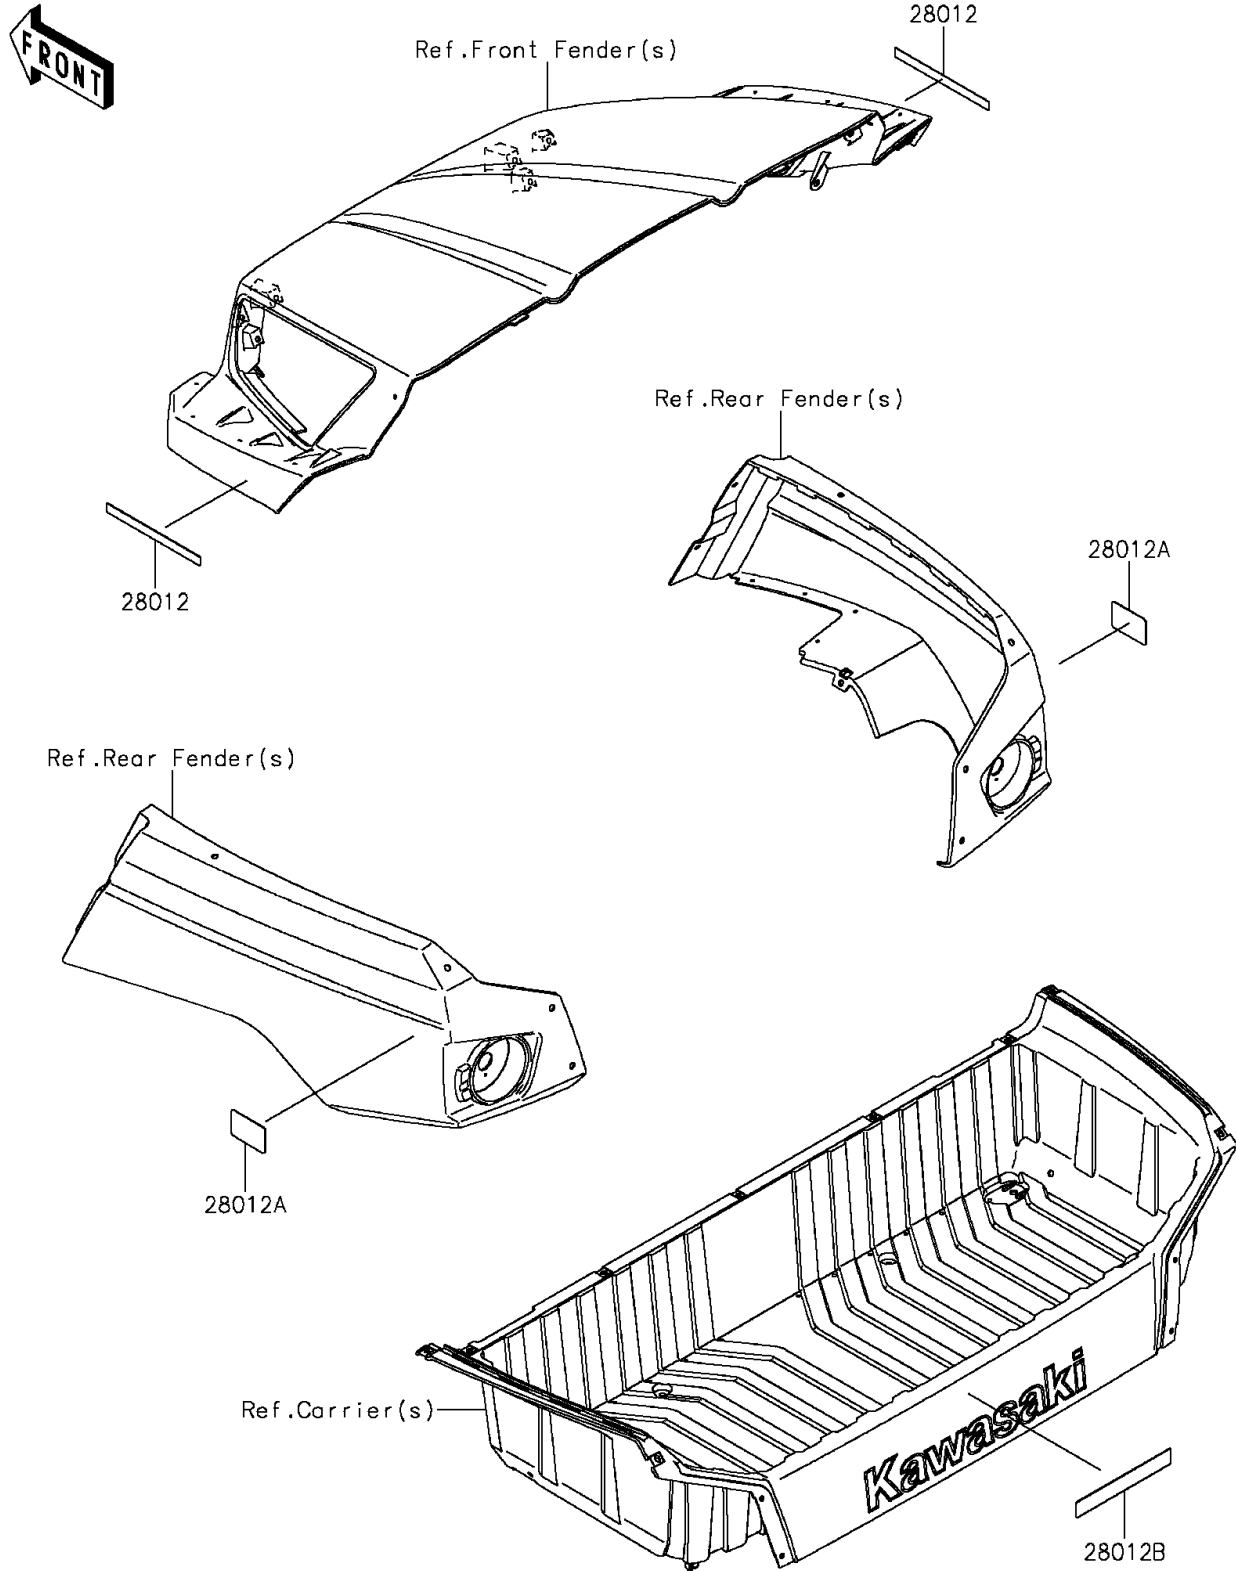

2015 TERYX4™ PARTS DIAGRAM

Reflectors(CN)

F2790

2015 TERYX4™ PARTS LIST

Reflectors(CN)

ITEM NAME	PART NUMBER	QUANTITY
REFLECTOR-REFLEX,FR (Ref # 28012)	28012-0014	2
REFLECTOR-REFLEX,REAR,SIDE (Ref # 28012A)	28012-0017	2
REFLECTOR-REFLEX,RR,RED (Ref # 28012B)	28012-0023	1