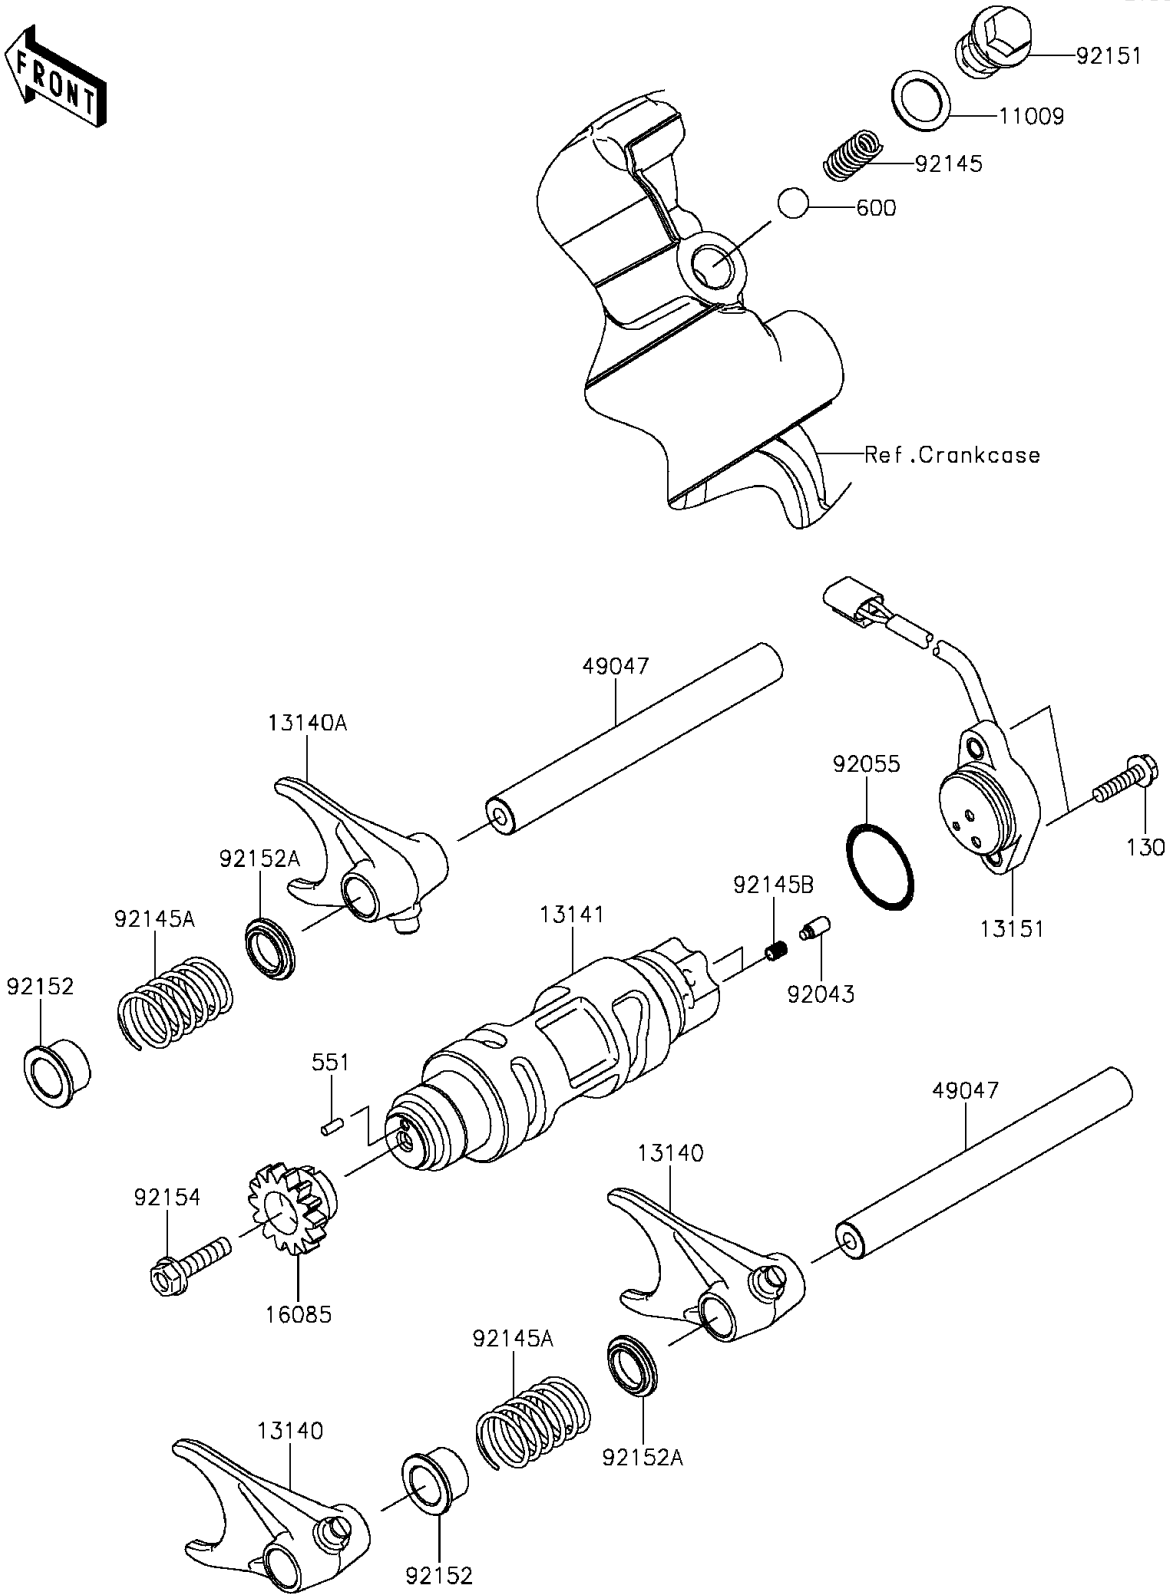

2015 TERYX4™ LE PARTS DIAGRAM

Gear Change Drum/Shift Fork(s)

E1362

2015 TERYX4™ LE PARTS LIST

Gear Change Drum/Shift Fork(s)

ITEM NAME	PART NUMBER	QUANTITY
BOLT-FLANGED,5X20 (Ref # 130)	130BA0520	2
PIN-DOWEL,3X8 (Ref # 551)	551A0308	1
BALL-STEEL,13/32 (Ref # 600)	600A1300	1
GASKET,15.5X22X1 (Ref # 11009)	11009-1008	1
FORK-SHIFT,COUNTER (Ref # 13140)	13140-0622	2
FORK-SHIFT,INPUT (Ref # 13140A)	13140-0623	1
DRUM-CHANGE (Ref # 13141)	13141-0576	1
SWITCH-COMP,GEAR POSITION (Ref # 13151)	13151-0561	1
GEAR,14T (Ref # 16085)	16085-0589	1
ROD-SHIFT (Ref # 49047)	49047-0619	2
PIN (Ref # 92043)	92043-1654	2
RING-O,27.7X2.4 (Ref # 92055)	92055-091	1
SPRING (Ref # 92145)	92145-0828	1
SPRING (Ref # 92145A)	92145-0898	2
SPRING (Ref # 92145B)	92145-1414	2
BOLT (Ref # 92151)	92151-1451	1
COLLAR,14X18X12.5 (Ref # 92152)	92152-1595	2
COLLAR,14X18X4 (Ref # 92152A)	92152-1596	2
BOLT,FLANGED,6X25 (Ref # 92154)	92154-0707	1