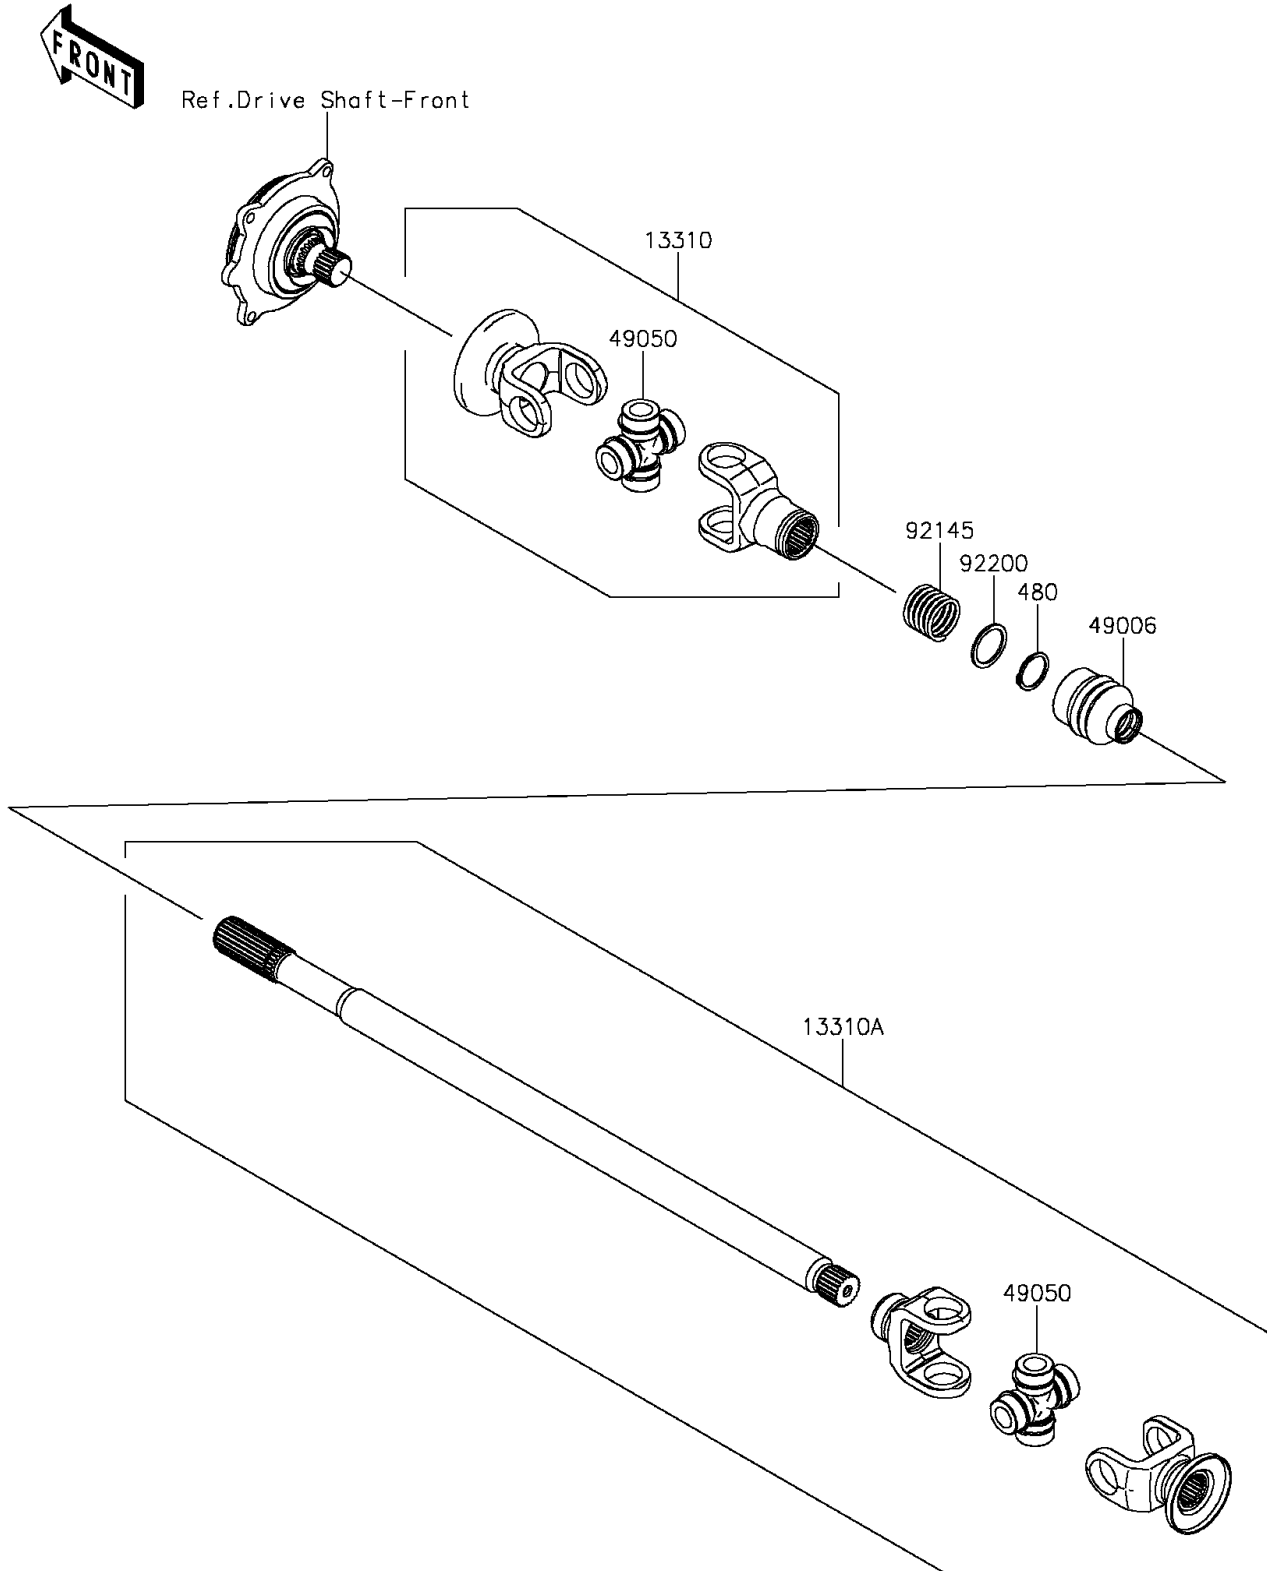

# 2015 TERYX4™ LE PARTS DIAGRAM

Drive Shaft-Propeller

E3135

## 2015 TERYX4™ LE PARTS LIST

### Drive Shaft-Propeller

ITEM NAME	PART NUMBER	QUANTITY
CIRCLIP-TYPE-C,24MM (Ref # 480)	480J2400	1
SHAFT-ASSY,FRONT GEAR SIDE (Ref # 13310)	13310-0031	1
SHAFT-ASSY,FRONT ENG SIDE (Ref # 13310A)	13310-0032	1
BOOT,GEAR ASSY SIDE (Ref # 49006)	49006-0108	1
SPIDER (Ref # 49050)	49050-0034	2
SPRING (Ref # 92145)	92145-0823	1
WASHER,25X31X1.5 (Ref # 92200)	92200-0600	1