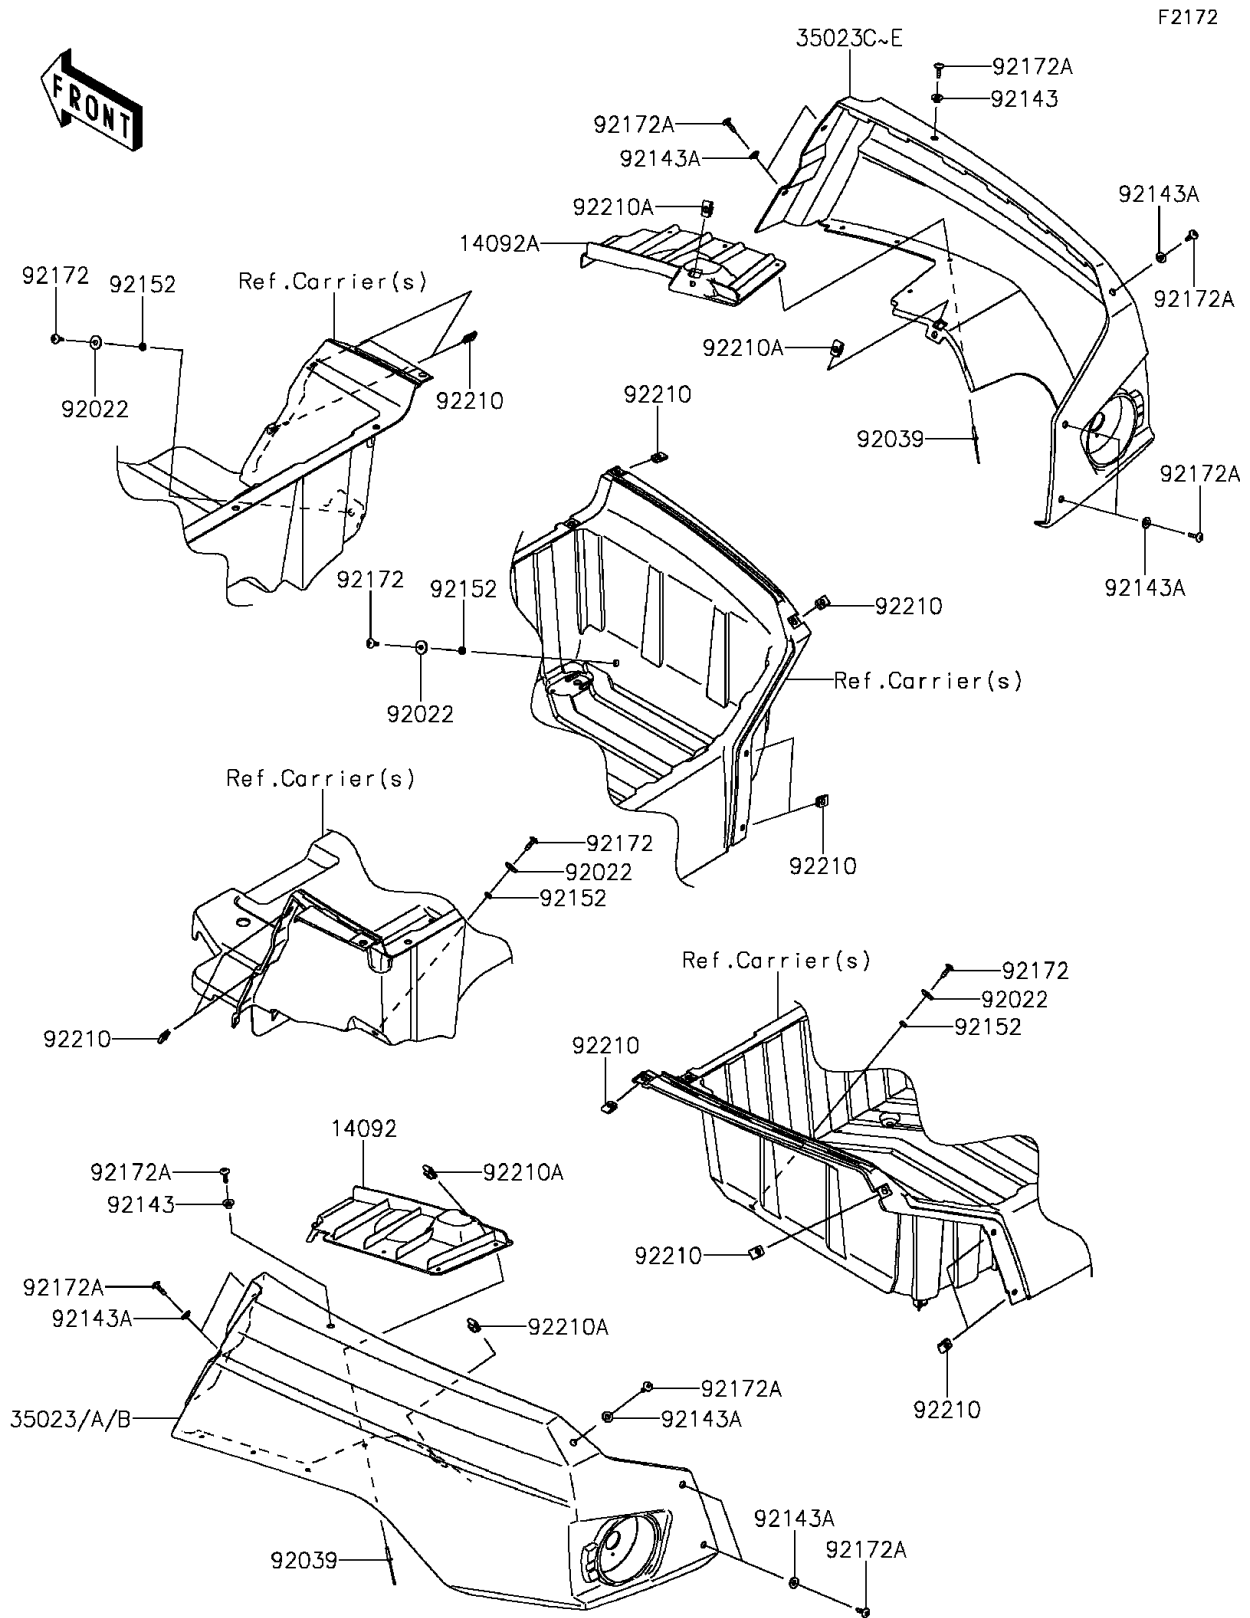

2015 TERYX4™ LE PARTS DIAGRAM

Rear Fender(s)

2015 TERYX4™ LE PARTS LIST

Rear Fender(s)

ITEM NAME	PART NUMBER	QUANTITY
COVER,INNER,LH (Ref # 14092)	14092-0863	1
COVER,INNER,RH (Ref # 14092A)	14092-0864	1
FENDER-REAR,LH,M.S.WHITE (Ref # 35023)	35023-0322-31Y	1
FENDER-REAR,LH,C.L.GREEN (Ref # 35023A)	35023-0322-367	1
FENDER-REAR,LH,C.B.ORANGE (Ref # 35023B)	35023-0322-42L	1
FENDER-REAR,RH,M.S.WHITE (Ref # 35023C)	35023-0323-31Y	1
FENDER-REAR,RH,C.L.GREEN (Ref # 35023D)	35023-0323-367	1
FENDER-REAR,RH,C.B.ORANGE (Ref # 35023E)	35023-0323-42L	1
WASHER,6.5X20X1.6,BLACK (Ref # 92022)	92022-1346	4
RIVET,4.9X19.8 (Ref # 92039)	92039-0704	8
COLLAR (Ref # 92143)	92143-1057	2
COLLAR (Ref # 92143A)	92143-1087	10
COLLAR,6.3X10X3 (Ref # 92152)	92152-1834	4
SCREW,6X18 (Ref # 92172)	92172-0002	4
SCREW,TAPPING,6X20 (Ref # 92172A)	92172-0488	12
NUT,LEAF SPRING,6MM (Ref # 92210)	92210-0624	12
NUT,6MM (Ref # 92210A)	92210-0891	4