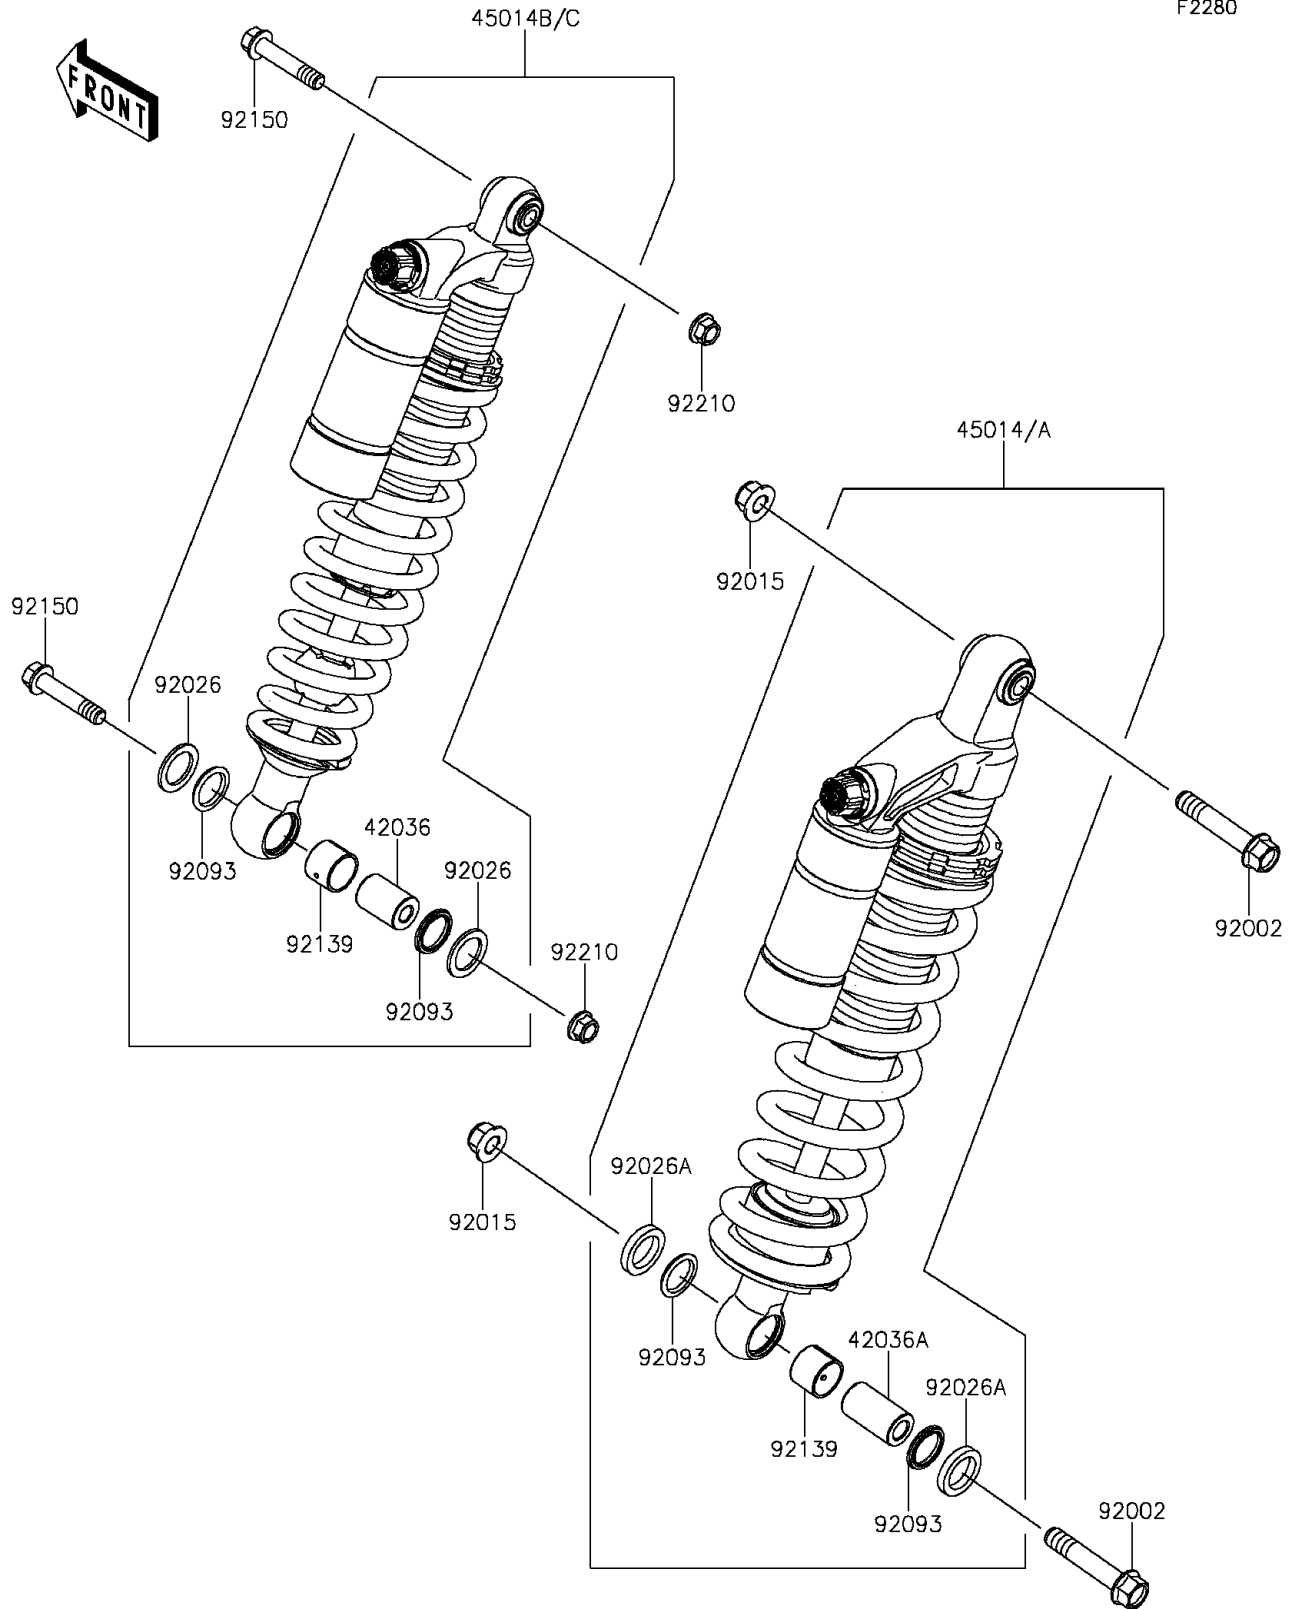

# 2015 TERYX4™ LE PARTS DIAGRAM

Shock Absorber(s)

F2280

## 2015 TERYX4™ LE PARTS LIST

### Shock Absorber(s)

ITEM NAME	PART NUMBER	QUANTITY
SLEEVE (Ref # 42036)	42036-0742	2
SLEEVE (Ref # 42036A)	42036-0743	2
SHOCKABSORBER,RR,C.L.GREEN (Ref # 45014)	45014-0407-42K	2
SHOCKABSORBER,RR,C.B.ORANGE (Ref # 45014A)	45014-0407-42M	2
SHOCKABSORBER,FR,C.L.GREEN (Ref # 45014B)	45014-0409-42K	2
SHOCKABSORBER,FR,C.B.ORANGE (Ref # 45014C)	45014-0409-42M	2
BOLT,ROD,12MM (Ref # 92002)	92002-1757	4
NUT,LOCK,FLANGED,12MM (Ref # 92015)	92015-1433	4
SPACER (Ref # 92026)	92026-0777	4
SPACER (Ref # 92026A)	92026-0778	4
SEAL (Ref # 92093)	92093-0609	8
BUSHING (Ref # 92139)	92139-0809	4
BOLT,FLANGED,10X50 (Ref # 92150)	92150-1125	4
NUT,LOCK,FLANGED,10MM (Ref # 92210)	92210-1080	4