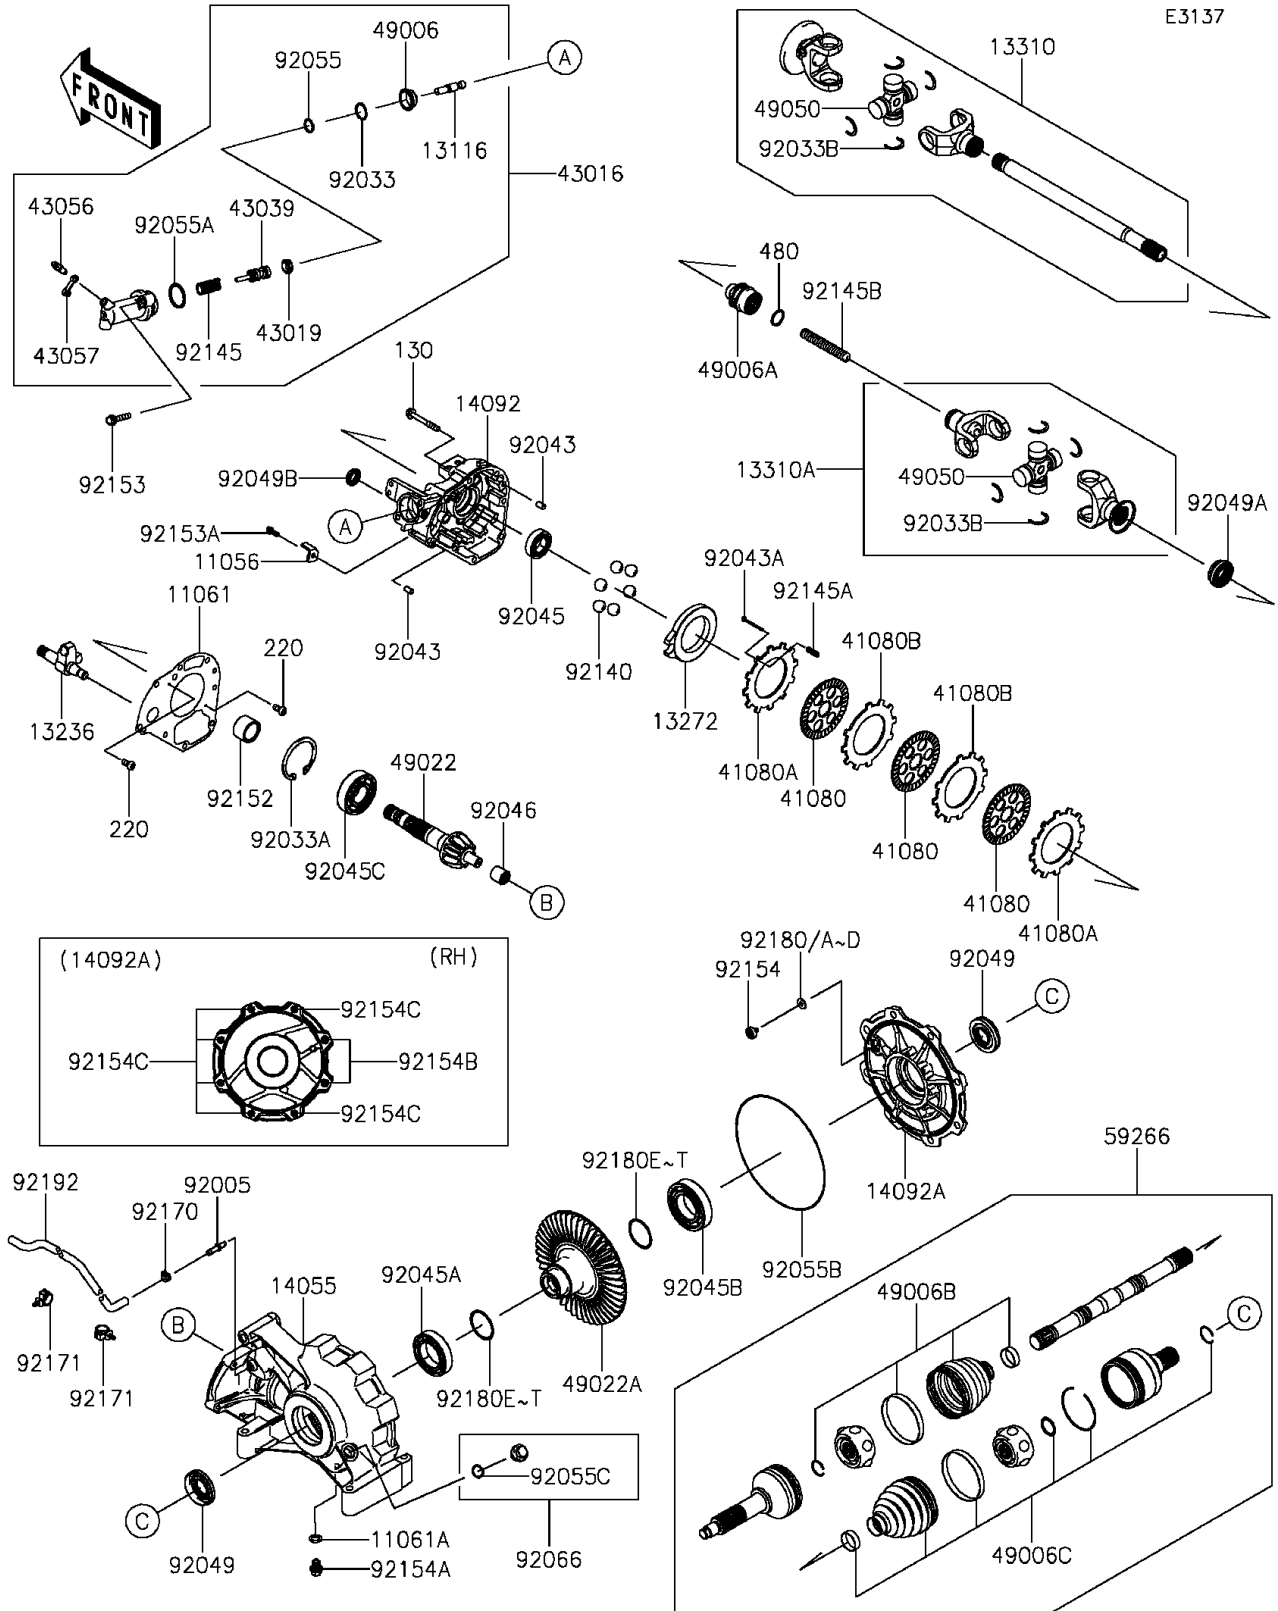

2015 TERYX4™ CAMO PARTS DIAGRAM

Drive Shaft-Rear

2015 TERYX4™ CAMO PARTS LIST

Drive Shaft-Rear

ITEM NAME	PART NUMBER	QUANTITY
BRACKET (Ref # 11056)	11056-1447	1
GASKET,FR COVER (Ref # 11061)	11061-0270	1
GASKET,DRAIN (Ref # 11061A)	11061-0759	1
ROD-PUSH (Ref # 13116)	13116-0026	1
LEVER-COMP,BRAKE (Ref # 13236)	13236-0706	1
PLATE,CAM (Ref # 13272)	13272-1203	1
SHAFT-ASSY,ENGINE SIDE (Ref # 13310)	13310-0033	1
SHAFT-ASSY,GEAR-ASSY SIDE (Ref # 13310A)	13310-0034	1
CASE-GEAR (Ref # 14055)	14055-0599	1
COVER,FR (Ref # 14092)	14092-1049	1
COVER (Ref # 14092A)	14092-1063	1
DISC,FRICTION (Ref # 41080)	41080-1482	3
DISC,PRESSURE (Ref # 41080A)	41080-1483	2
DISC,SEPARATER (Ref # 41080B)	41080-1484	2
CYLINDER-MASTER (Ref # 43016)	43016-0556	1
CUP-BRAKE (Ref # 43019)	43019-0002	1
PISTON-BRAKE (Ref # 43039)	43039-0006	1
BREATHER-BRAKE (Ref # 43056)	43056-1056	1
CAP-BREATHER (Ref # 43057)	43057-1001	1
BOOT (Ref # 49006)	49006-0072	1
BOOT,GEAR ASSY SIDE (Ref # 49006A)	49006-0108	1
BOOT,OUTSIDE (Ref # 49006B)	49006-0556	2
BOOT,INSIDE (Ref # 49006C)	49006-0577	2
GEAR-BEVEL,10T (Ref # 49022)	49022-0568	1
GEAR-BEVEL,44T (Ref # 49022A)	49022-0581	1
SPIDER (Ref # 49050)	49050-0027	2
JOINT-BALL,RR,CVJ (Ref # 59266)	59266-0046	2
FITTING,BREATHER (Ref # 92005)	92005-0729	1
RING-SNAP (Ref # 92033)	92033-0055	1