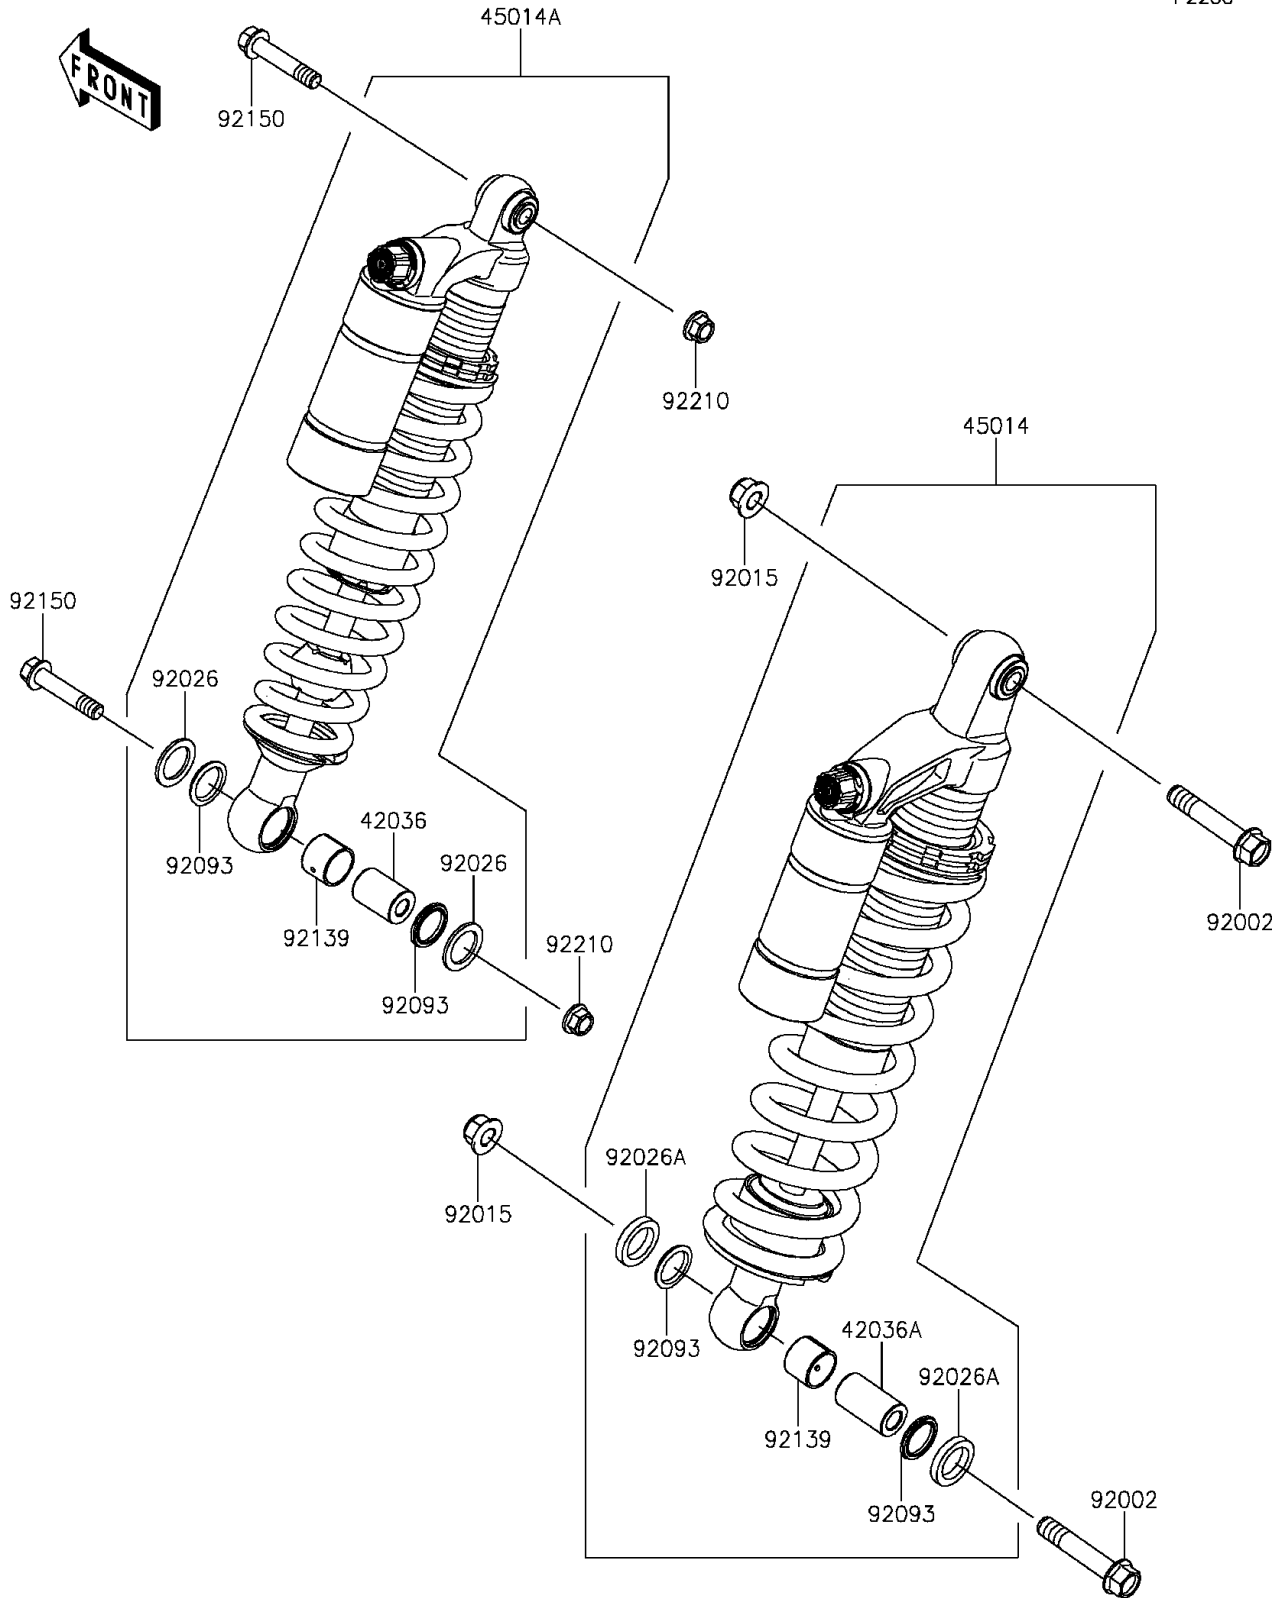

2015 TERYX4™ CAMO PARTS DIAGRAM

Shock Absorber(s)

F2280

2015 TERYX4™ CAMO PARTS LIST

Shock Absorber(s)

ITEM NAME	PART NUMBER	QUANTITY
SLEEVE (Ref # 42036)	42036-0742	2
SLEEVE (Ref # 42036A)	42036-0743	2
SHOCKABSORBER,RR,BLACK (Ref # 45014)	45014-0407-10	2
SHOCKABSORBER,FR,BLACK (Ref # 45014A)	45014-0409-10	2
BOLT,ROD,12MM (Ref # 92002)	92002-1757	4
NUT,LOCK,FLANGED,12MM (Ref # 92015)	92015-1433	4
SPACER (Ref # 92026)	92026-0777	4
SPACER (Ref # 92026A)	92026-0778	4
SEAL (Ref # 92093)	92093-0609	8
BUSHING (Ref # 92139)	92139-0809	4
BOLT,FLANGED,10X50 (Ref # 92150)	92150-1125	4
NUT,LOCK,FLANGED,10MM (Ref # 92210)	92210-1080	4