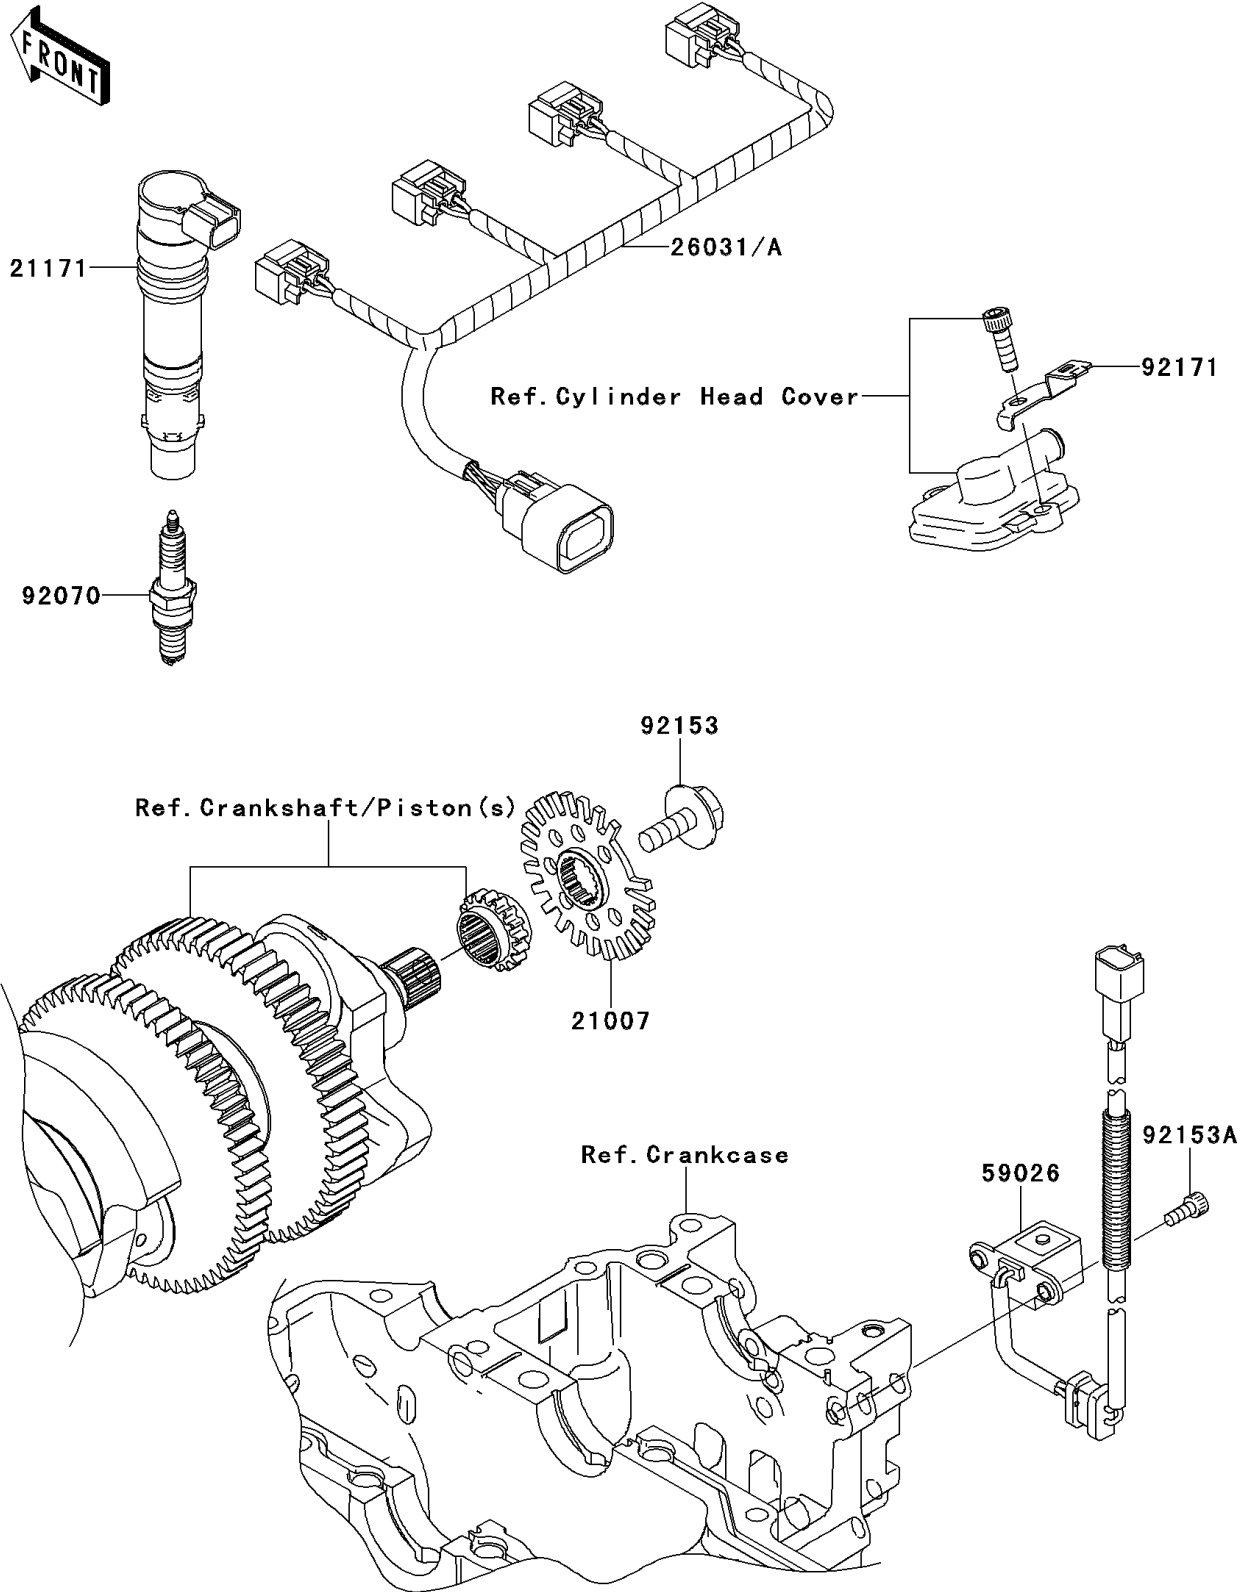

2009 Concours™ 14 PARTS DIAGRAM

Ignition System

E1830

2009 Concours™ 14 PARTS LIST

Ignition System

ITEM NAME	PART NUMBER	QUANTITY
ROTOR (Ref # 21007)	21007-0066	1
COIL-ASSY-IGNITION (Ref # 21171)	21171-0005	4
HARNESS,SUB (Ref # 26031A)	26031-0742	1
COIL-PULSING (Ref # 59026)	59026-0028	1
PLUG-SPARK,CR9EIA(NGK) (Ref # 92070)	92070-0014	4
BOLT,FLANGED,8X23 (Ref # 92153)	92153-0549	1
BOLT,SOCKET,5X12 (Ref # 92153A)	92153-1293	2
CLAMP (Ref # 92171)	92171-0524	1