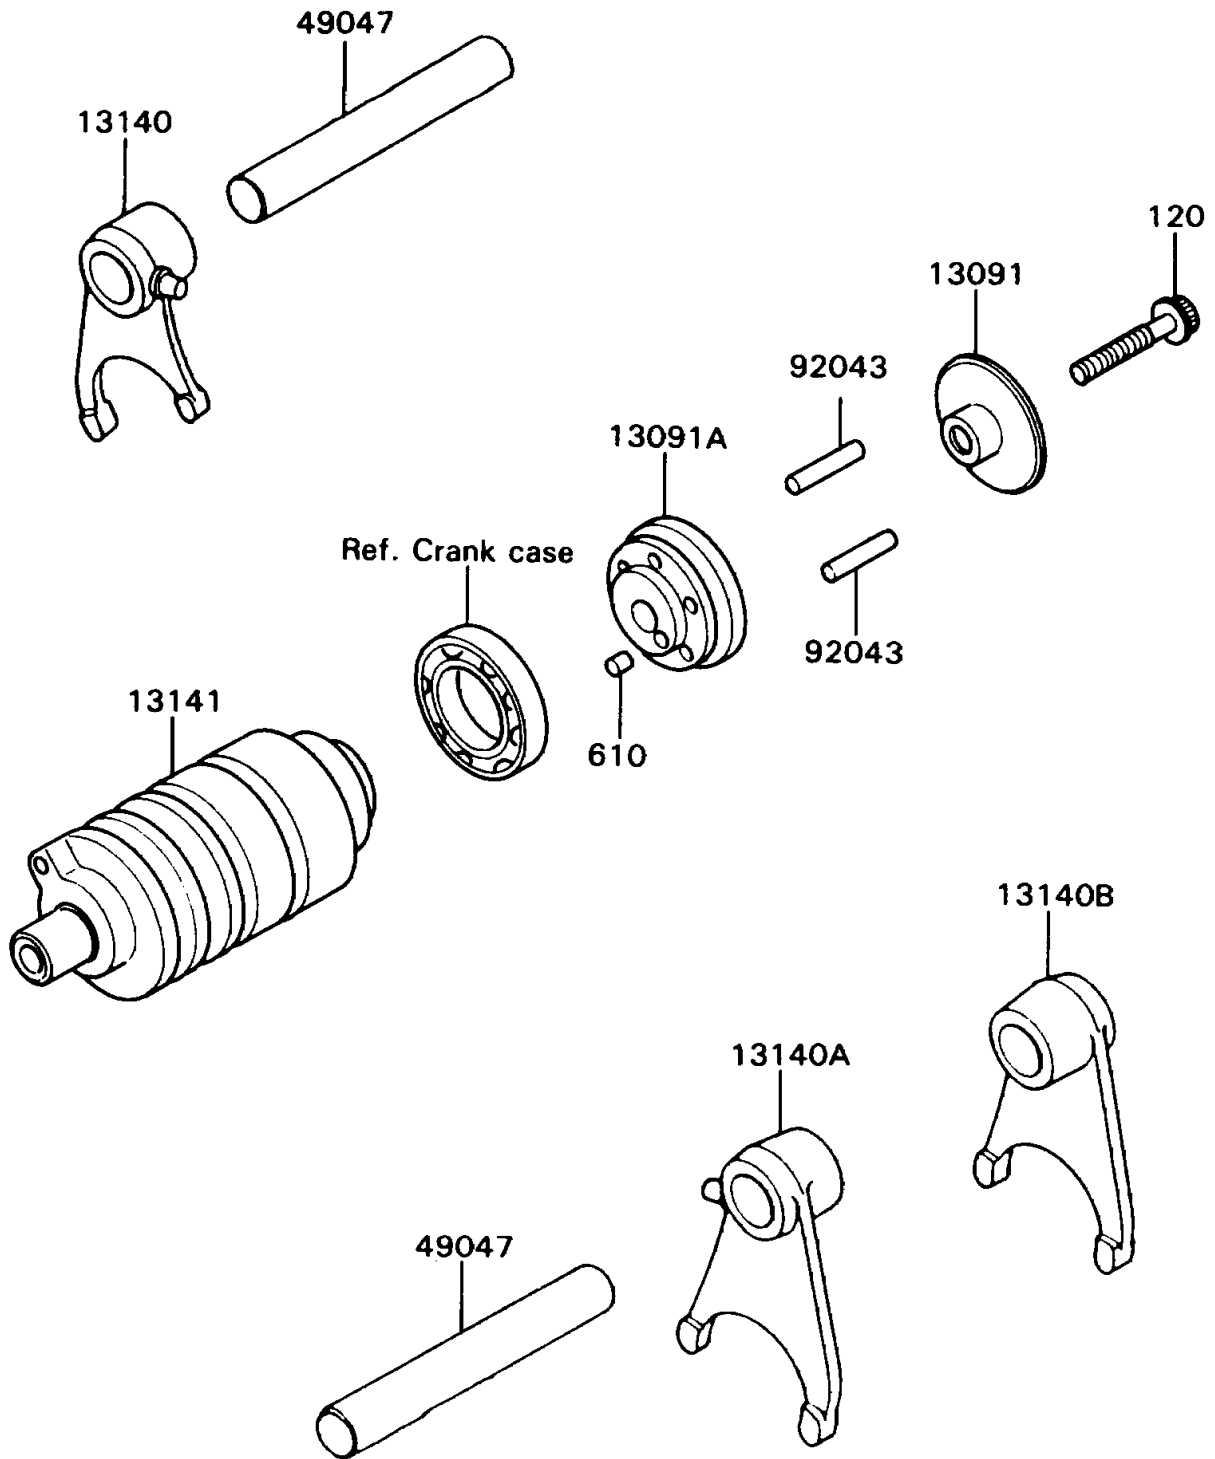

1988 KD80 PARTS DIAGRAM

Gear Change Drum/Shift Fork(s)

E1362-0127

1988 KD80 PARTS LIST

Gear Change Drum/Shift Fork(s)

ITEM NAME	PART NUMBER	QUANTITY
HOLDER (Ref # 13091)	13091-1086	1
HOLDER,CHANGE DRUM (Ref # 13091A)	13091-1560	1
FORK-SHIFT (Ref # 13140)	13140-1108	1
FORK-SHIFT (Ref # 13140A)	13140-1109	1
FORK-SHIFT (Ref # 13140B)	13140-1110	1
DRUM-CHANGE (Ref # 13141)	13141-1154	1
ROD-SHIFT,10X90 (Ref # 49047)	49047-1009	2
PIN,DOWEL,4X17.8 (Ref # 92043)	92042-020	6
BOLT-SOCKET,6X30 (Ref # 120)	120P0630	1
ROLLER,4X6 (Ref # 610)	610A0406	1