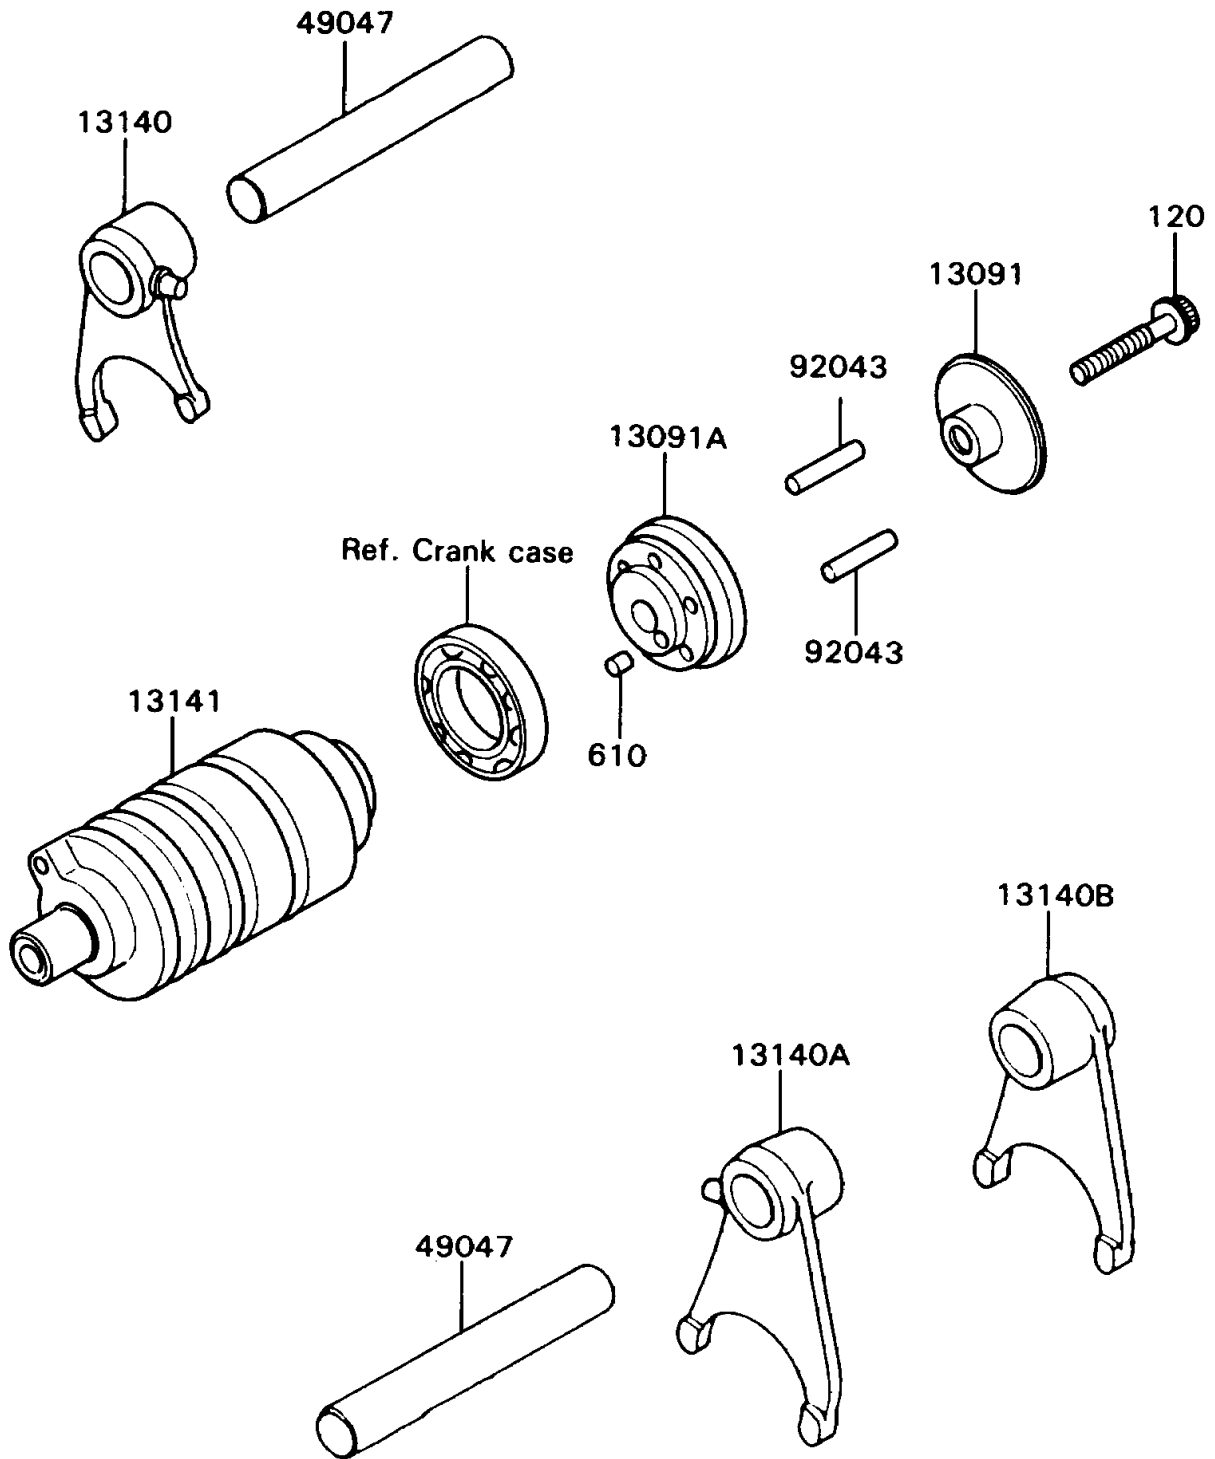

# 1988 KD80 PARTS DIAGRAM

Gear Change Drum/Shift Fork(s)

E1362-0127

# 1988 KD80 PARTS LIST

## Gear Change Drum/Shift Fork(s)

ITEM NAME	PART NUMBER	QUANTITY
HOLDER (Ref # 13091)	13091-1086	1
HOLDER,CHANGE DRUM (Ref # 13091A)	13091-1560	1
FORK-SHIFT (Ref # 13140)	13140-1108	1
FORK-SHIFT (Ref # 13140A)	13140-1109	1
FORK-SHIFT (Ref # 13140B)	13140-1110	1
DRUM-CHANGE (Ref # 13141)	13141-1154	1
ROD-SHIFT,10X90 (Ref # 49047)	49047-1009	2
PIN,DOWEL,4X17.8 (Ref # 92043)	92042-020	6
BOLT-SOCKET,6X30 (Ref # 120)	120P0630	1
ROLLER,4X6 (Ref # 610)	610A0406	1