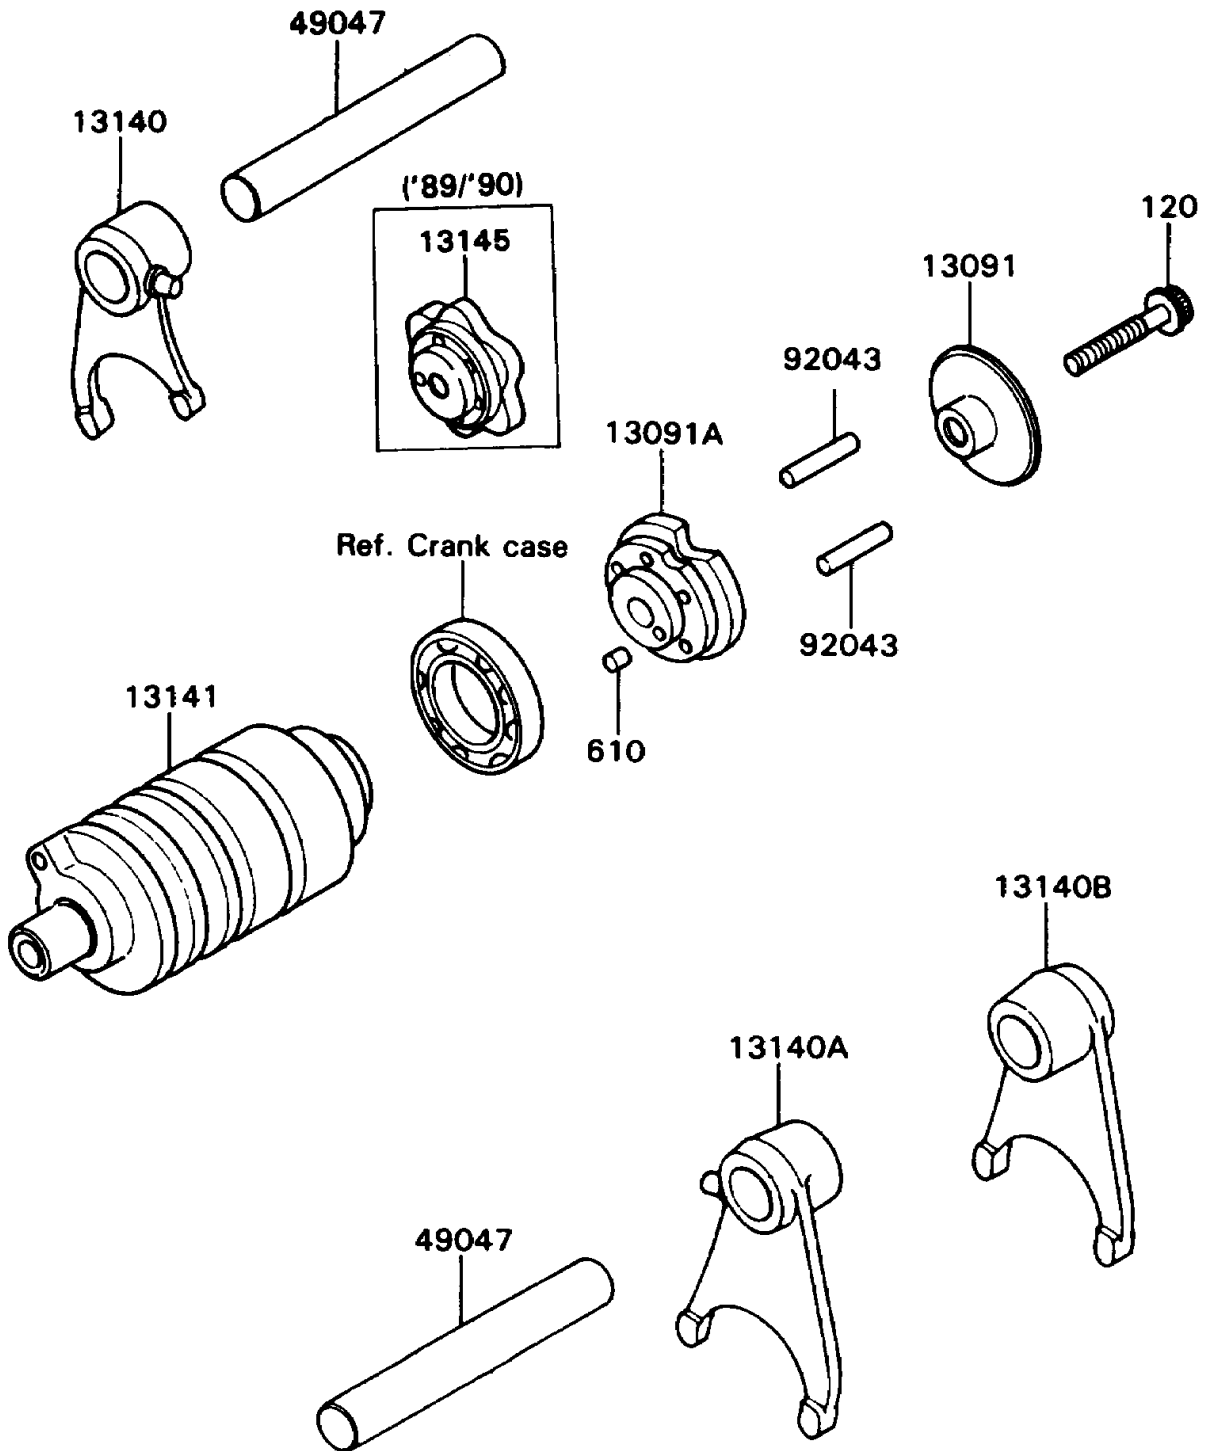

1988 KD80 PARTS DIAGRAM

Gear Change Drum/Shift Fork(s)

E1362-0127

1988 KD80 PARTS LIST

Gear Change Drum/Shift Fork(s)

ITEM NAME	PART NUMBER	QUANTITY
HOLDER (Ref # 13091)	13091-1086	1
HOLDER,CHANGE DRUM (Ref # 13091A)	13091-1566	1
FORK-SHIFT (Ref # 13140)	13140-1108	1
FORK-SHIFT (Ref # 13140A)	13140-1109	1
FORK-SHIFT (Ref # 13140B)	13140-1110	1
DRUM-CHANGE (Ref # 13141)	13141-1154	1
ROD-SHIFT,10X90 (Ref # 49047)	49047-1009	2
PIN,DOWEL,4X17.8 (Ref # 92043)	92042-020	6
BOLT-SOCKET,6X30 (Ref # 120)	120P0630	1
ROLLER,4X6 (Ref # 610)	610A0406	1