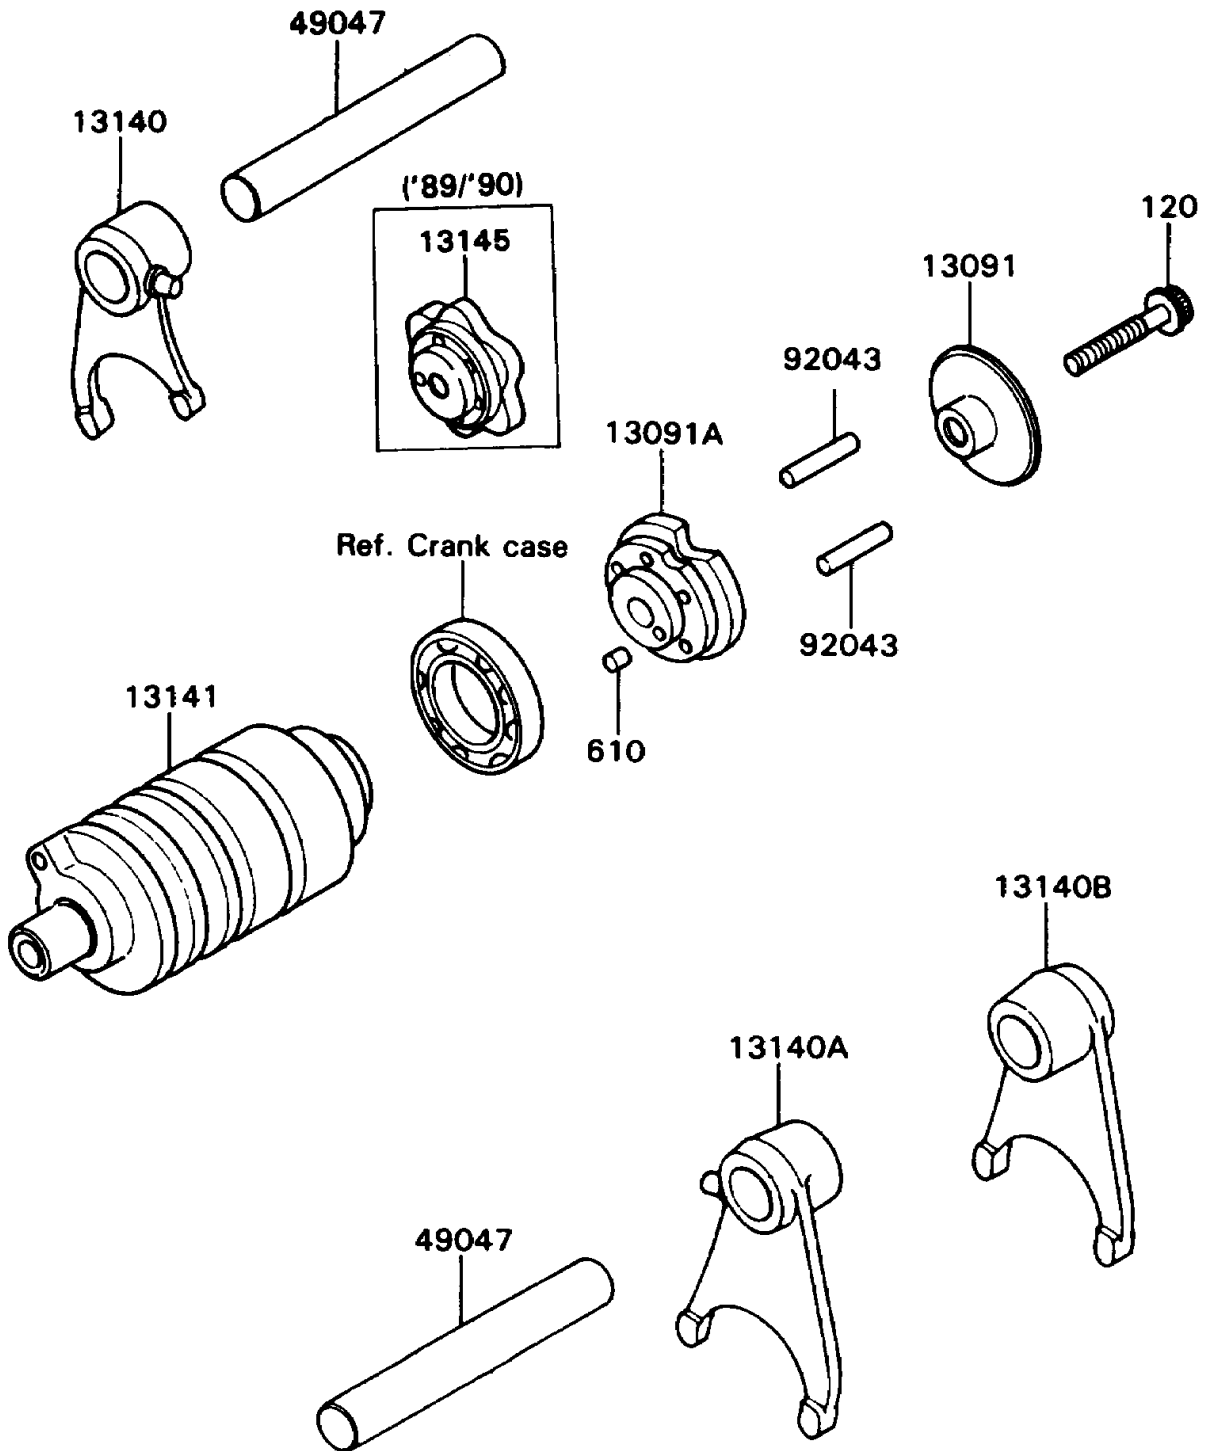

1990 KD80 PARTS DIAGRAM

Gear Change Drum/Shift Fork(s)

E1362-0127

1990 KD80 PARTS LIST

Gear Change Drum/Shift Fork(s)

ITEM NAME	PART NUMBER	QUANTITY
HOLDER (Ref # 13091)	13091-1086	1
FORK-SHIFT (Ref # 13140)	13140-1108	1
FORK-SHIFT (Ref # 13140A)	13140-1109	1
FORK-SHIFT (Ref # 13140B)	13140-1110	1
DRUM-CHANGE (Ref # 13141)	13141-1154	1
CAM-CHANGE DRUM (Ref # 13145)	13145-1068	1
ROD-SHIFT,10X90 (Ref # 49047)	49047-1009	2
PIN,DOWEL,4X17.8 (Ref # 92043)	92042-020	6
BOLT-SOCKET,6X30 (Ref # 120)	120P0630	1
ROLLER,4X6 (Ref # 610)	610A0406	1