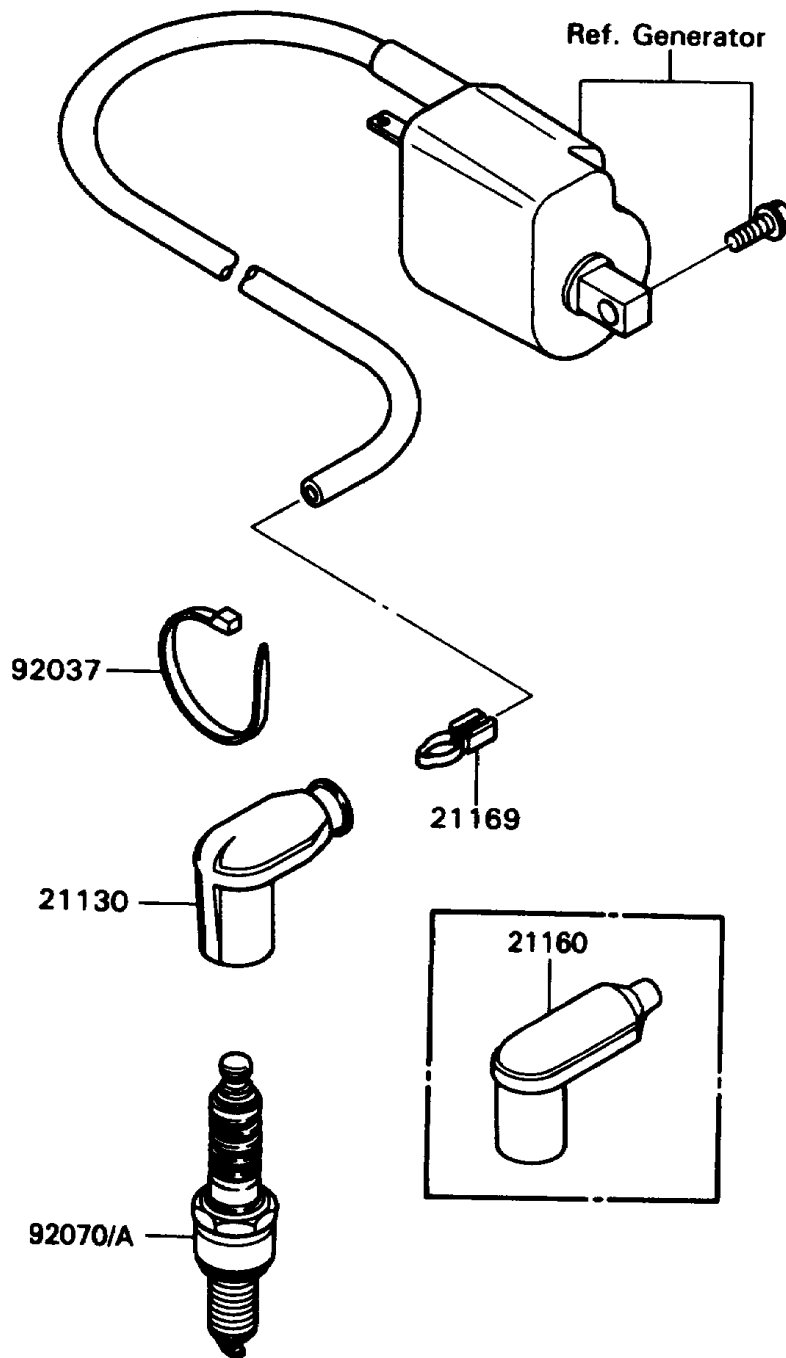

1990 KD80 PARTS DIAGRAM

Ignition System

E1830-0280

1990 KD80 PARTS LIST

Ignition System

ITEM NAME	PART NUMBER	QUANTITY
CAP-ASSY-PLUG (Ref # 21160)	21160-1009	1
PLUG-SPARK,BPR8ES(NGK) (Ref # 92070A)	92070-1149	1