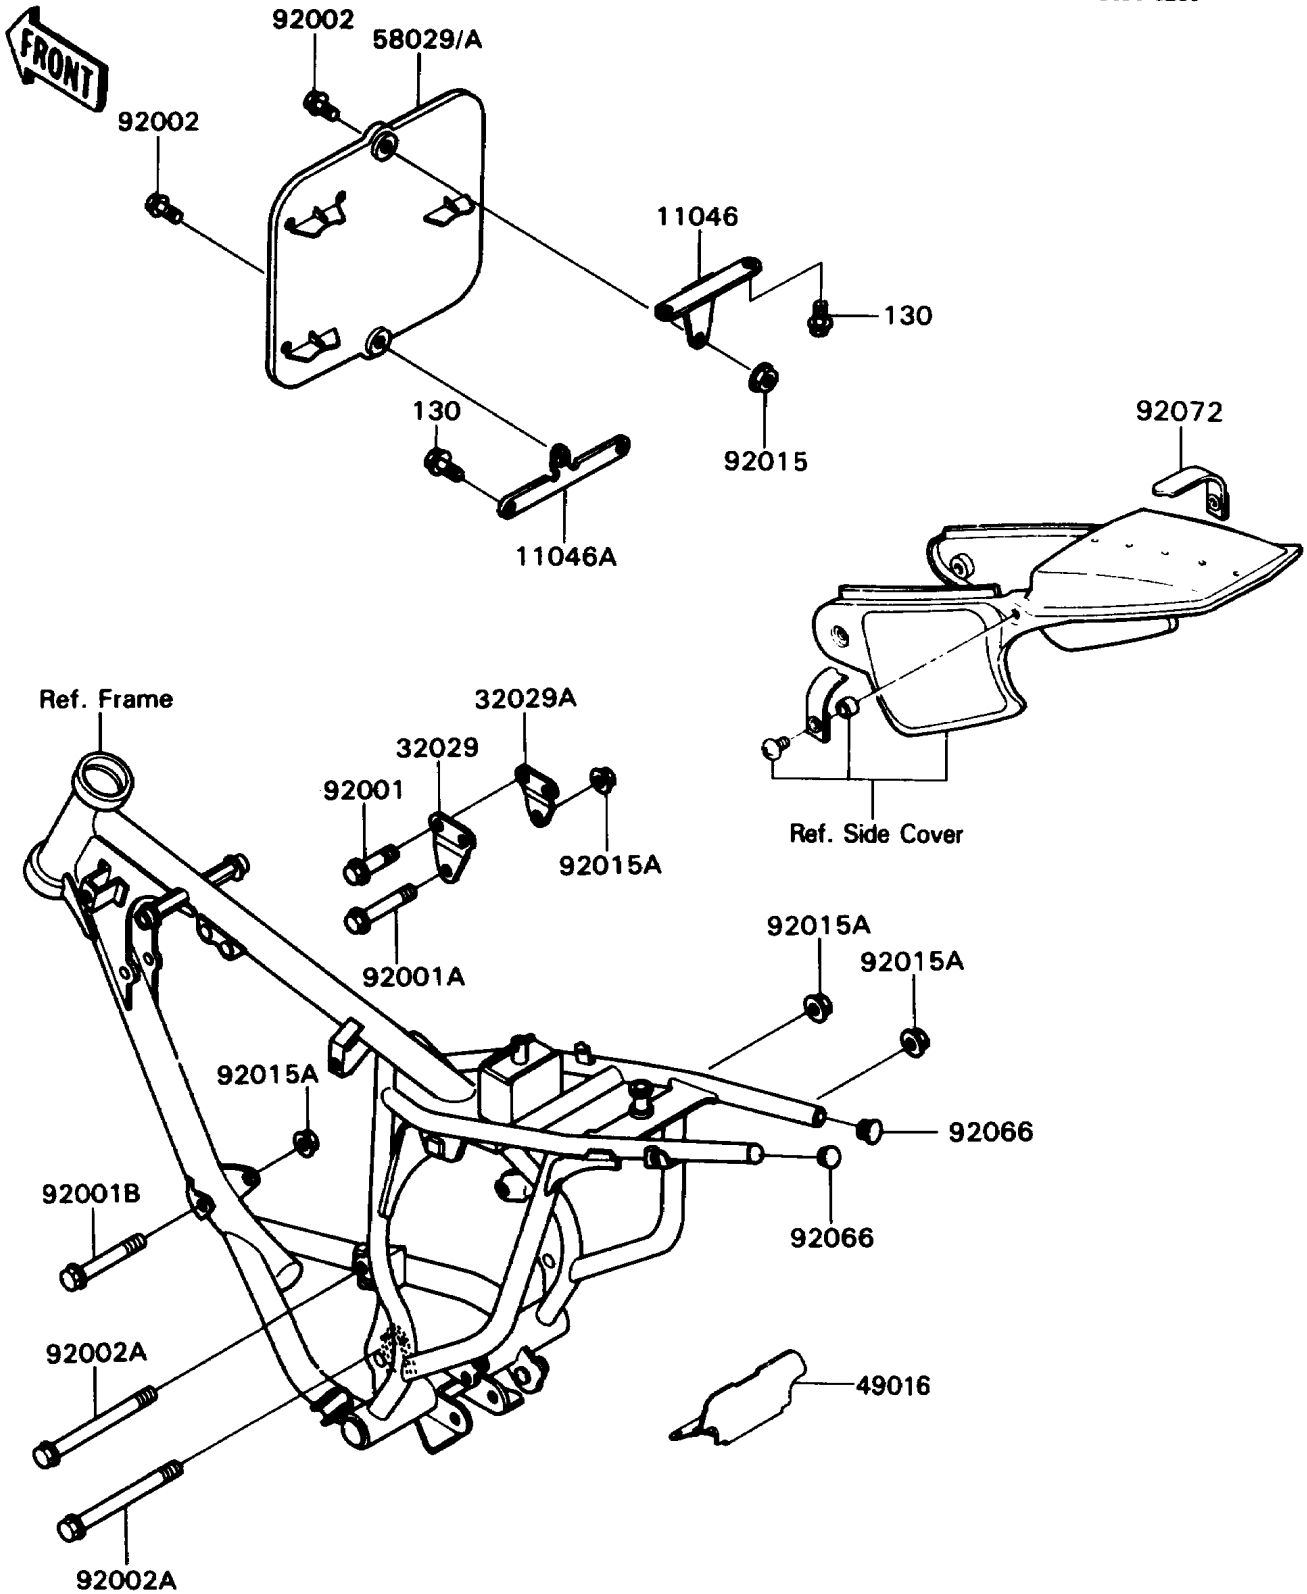

# 1989 KD80 PARTS DIAGRAM

## Frame Fittings

F2131-0261

# 1989 KD80 PARTS LIST

## Frame Fittings

ITEM NAME	PART NUMBER	QUANTITY
BRACKET,NUMBER PLATE,UPP (Ref # 11046)	11046-1163	1
BRACKET,NUMBER PLATE,LWR (Ref # 11046A)	11046-1164	1
BRACKET-ENGINE,UPP,LH (Ref # 32029)	32029-1631	1
BRACKET-ENGINE,UPP,RH (Ref # 32029A)	32029-1632	1
COVER-SEAL,AIR FILTER (Ref # 49016)	49016-1141	1
PLATE-NUMBER,L.GREEN (Ref # 58029)	58029-5019-6W	1
PLATE-NUMBER,P.WHITE (Ref # 58029A)	58029-5020-6F	1
BOLT,FLANGED,8X35 (Ref # 92001)	92001-1577	2
BOLT,FLANGED,8X60 (Ref # 92001A)	92001-1581	1
BOLT,FLANGED,8X70,BLACK (Ref # 92001B)	92001-1958	1
BOLT,6X14 (Ref # 92002)	92002-1460	2
BOLT,FLANGED,8X128 (Ref # 92002A)	92002-1547	2
NUT,FLANGED,6MM (Ref # 92015)	92015-1078	1
NUT,FLANGED,8MM,BLACK (Ref # 92015A)	92015-1183	4
PLUG (Ref # 92066)	92066-1231	2
BAND (Ref # 92072)	92072-1234	1
BOLT-FLANGED (Ref # 130)	130J0610	4