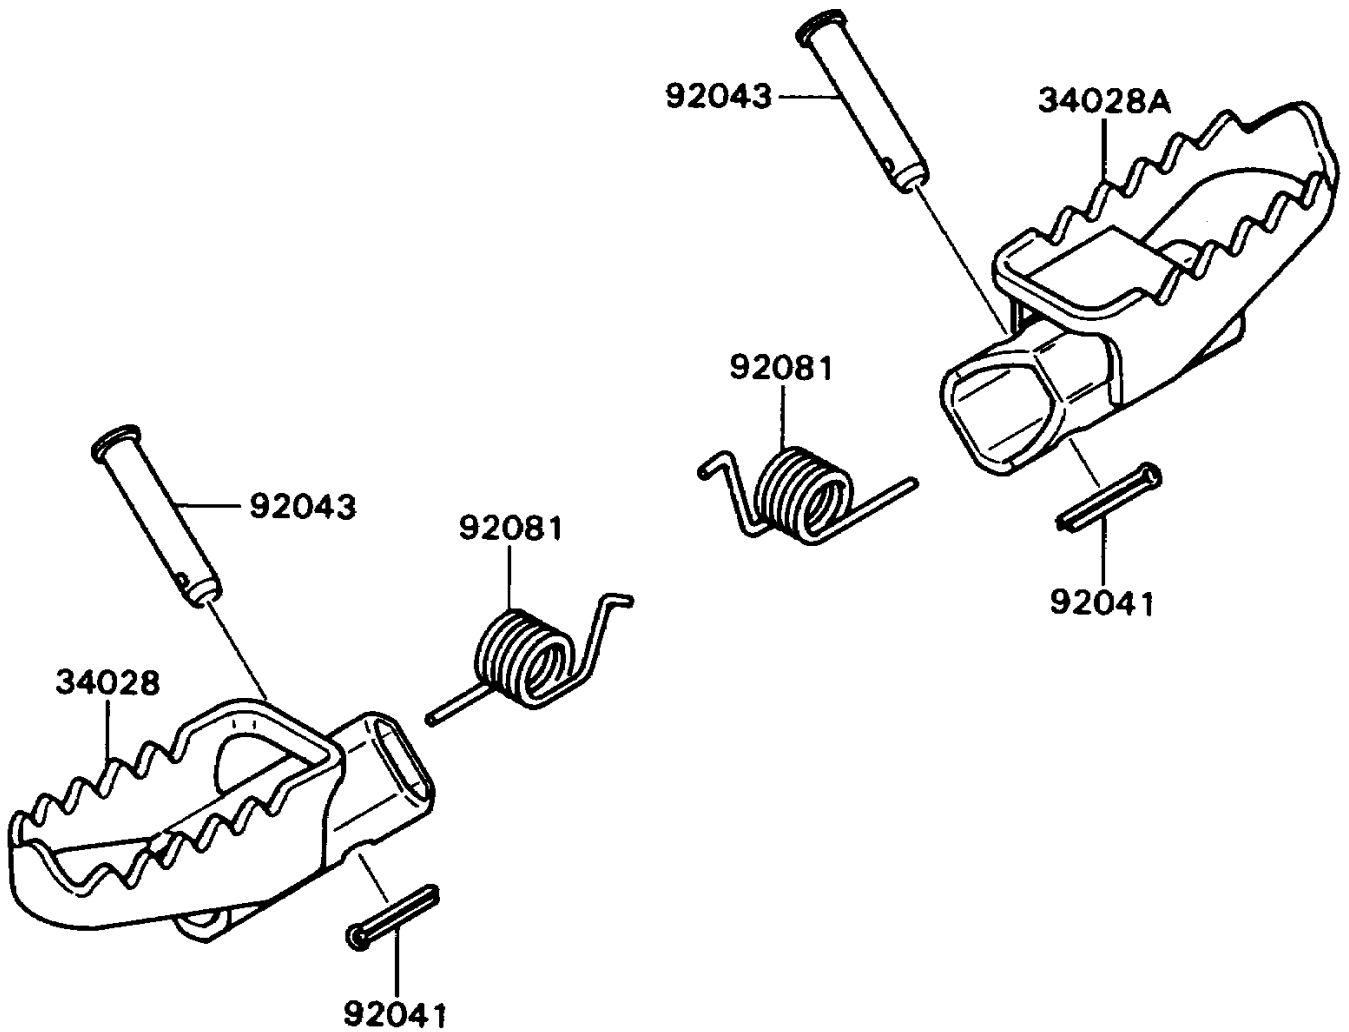

# 1988 KD80 PARTS DIAGRAM

Footrests

F2160-0175

# 1988 KD80 PARTS LIST

## Footrests

ITEM NAME	PART NUMBER	QUANTITY
STEP,FR,LH (Ref # 34028)	34028-1145	1
STEP,FR,RH (Ref # 34028A)	34028-1270	1
COTTER,2.5X15 (Ref # 92041)	92041-1051	2
PIN,8X31 (Ref # 92043)	92043-080	2
SPRING,STEP (Ref # 92081)	92081-1133	2