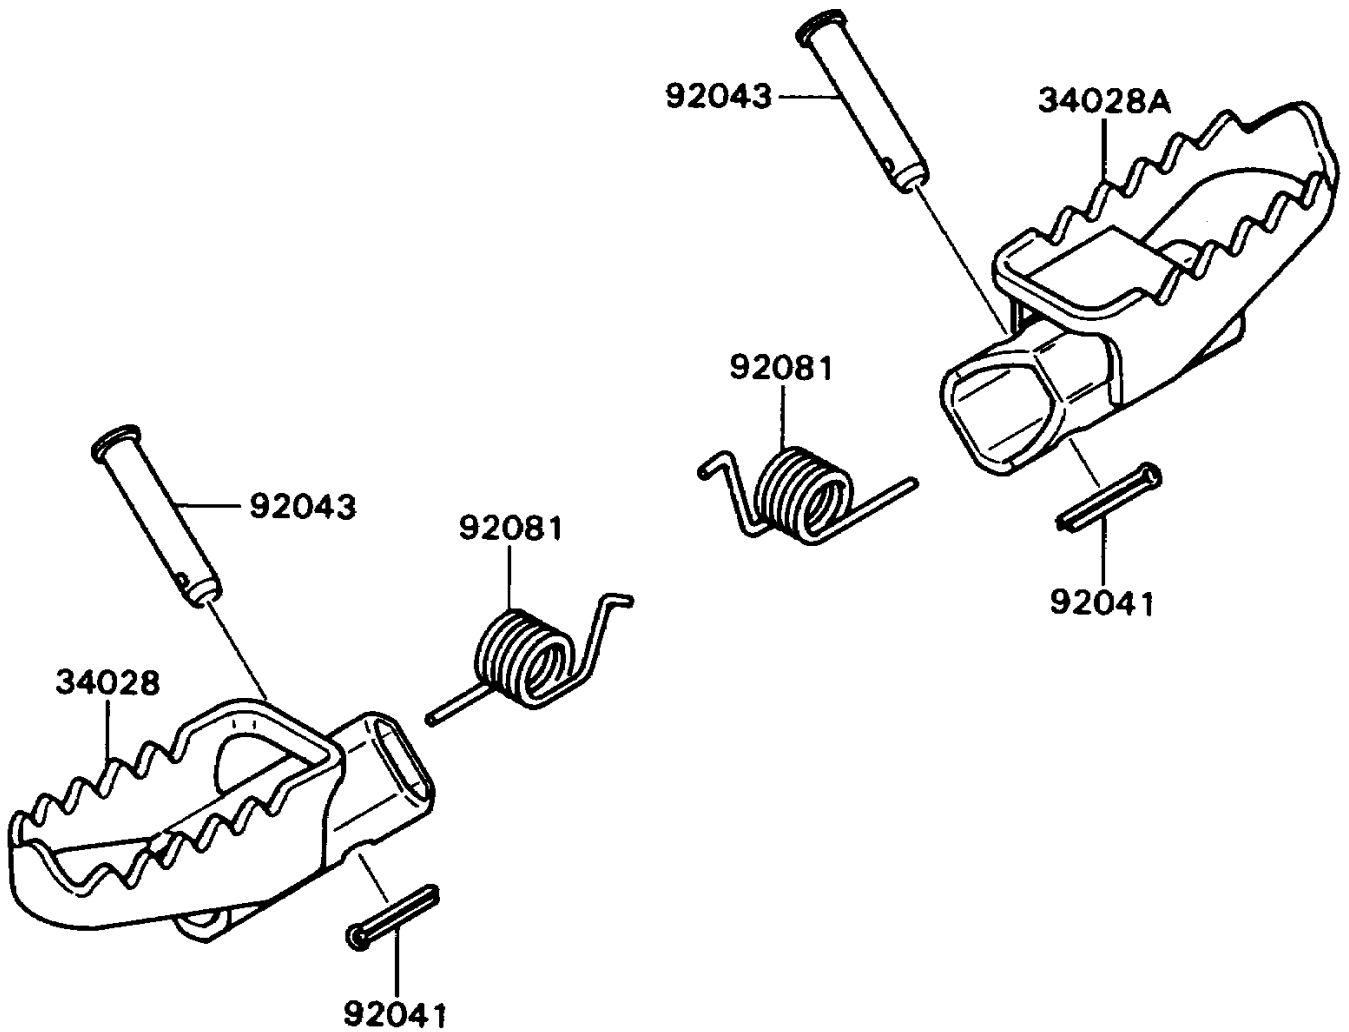

# 1989 KD80 PARTS DIAGRAM

Footrests

F2160-0175

# 1989 KD80 PARTS LIST

## Footrests

ITEM NAME	PART NUMBER	QUANTITY
STEP,FR,LH (Ref # 34028)	34028-1145	1
STEP,FR,RH (Ref # 34028A)	34028-1270	1
COTTER,2.5X15 (Ref # 92041)	92041-1051	2
PIN,8X31 (Ref # 92043)	92043-080	2
SPRING,STEP (Ref # 92081)	92081-1133	2