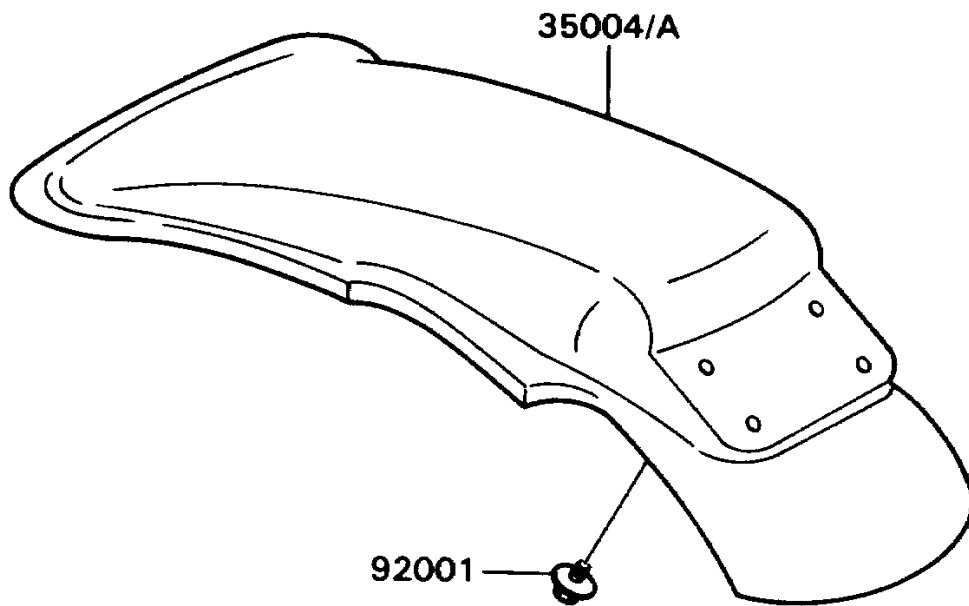

1988 KD80 PARTS DIAGRAM

Fenders

F2170-0354

1988 KD80 PARTS LIST

Fenders

ITEM NAME	PART NUMBER	QUANTITY
FENDER-FRONT,P.WHITE (Ref # 35004)	35004-1215-6F	1
FENDER-FRONT,L.GREEN (Ref # 35004A)	35004-1215-6W	1
BOLT,W/WASHER,6X12 (Ref # 92001)	92001-1517	4