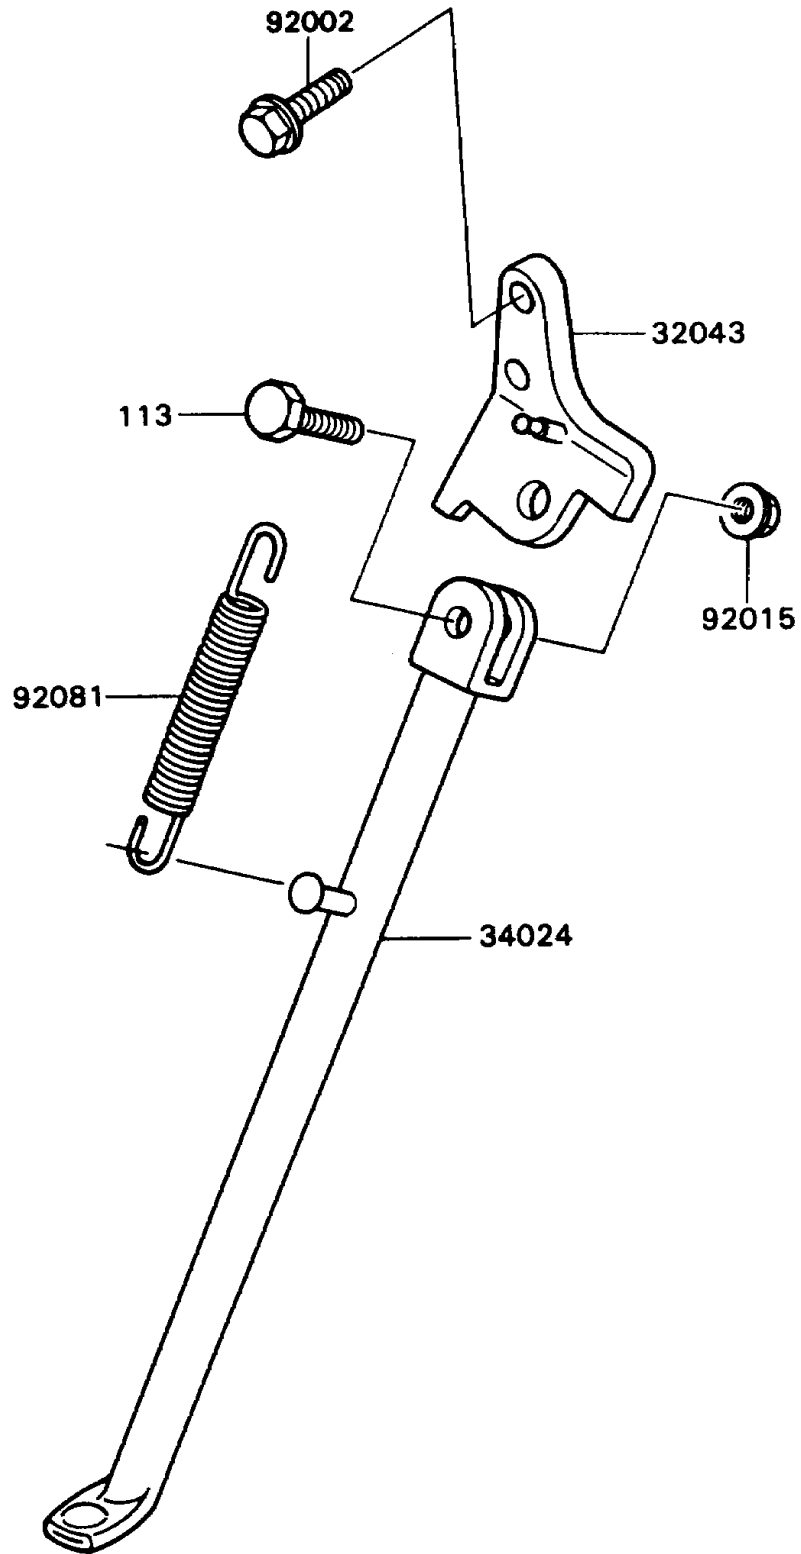

1988 KD80 PARTS DIAGRAM

Stand(s)

F2190-0211

1988 KD80 PARTS LIST

Stand(s)

ITEM NAME	PART NUMBER	QUANTITY
BRACKET-STAND,SIDE (Ref # 32043)	32043-1322	1
STAND-SIDE (Ref # 34024)	34024-1253	1
BOLT,8X14 (Ref # 92002)	92002-1589	2
NUT (Ref # 92015)	92015-1541	1
SPRING,STAND (Ref # 92081)	34025-005	1
BOLT-SMALL-FINE,10X30 (Ref # 113)	113J1030	1