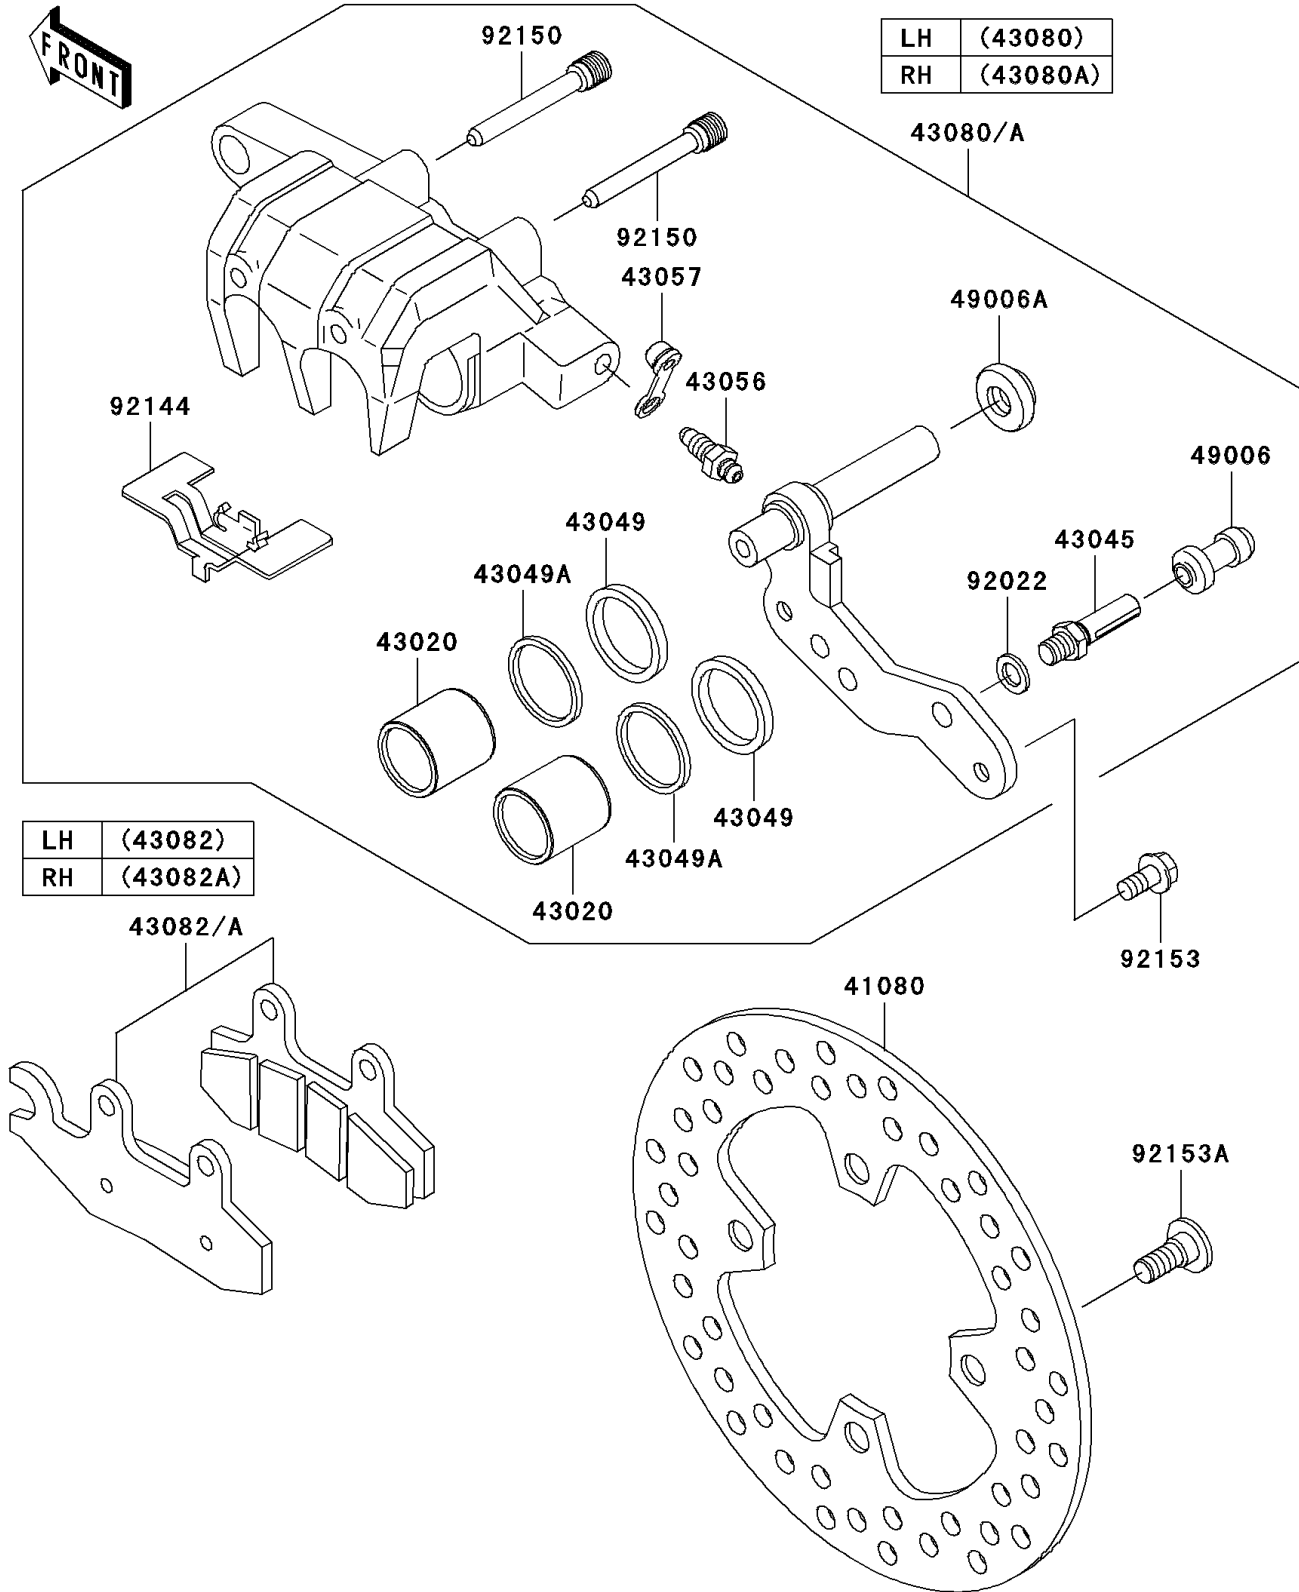

2008 Teryx® 750 4x4 LE PARTS DIAGRAM

Front Brake

F2292

2008 Teryx® 750 4x4 LE PARTS LIST

Front Brake

ITEM NAME	PART NUMBER	QUANTITY
DISC,FR (Ref # 41080)	41080-0156	2
PISTON-COMP-BRAKE (Ref # 43020)	43020-0009	4
SHAFT-CALIPER (Ref # 43045)	43045-1010	2
PACKING (Ref # 43049)	43049-1063	4
PACKING (Ref # 43049A)	43049-1064	4
BREATHER (Ref # 43056)	43056-1055	2
CAP-BREATHER (Ref # 43057)	43057-1001	2
CALIPER-SUB-ASSY,FR,LH,SILVER (Ref # 43080)	43080-0060-GN	1
CALIPER-SUB-ASSY,FR,RH,SILVER (Ref # 43080A)	43080-0061-GN	1
PAD-ASSY-BRAKE (Ref # 43082)	43082-0069	1
PAD-ASSY-BRAKE (Ref # 43082A)	43082-0082	1
BOOT,CALIPER (Ref # 49006)	49006-1088	2
BOOT,CALIPER (Ref # 49006A)	49006-1242	2
WASHER,WAVE (Ref # 92022)	92022-1373	2
SPRING,PAD (Ref # 92144)	92144-1319	2
BOLT (Ref # 92150)	92150-1144	4
BOLT,FLANGED,8X16 (Ref # 92153)	92153-1995	4
BOLT,SOCKET,8X20 (Ref # 92153A)	92153-1996	8