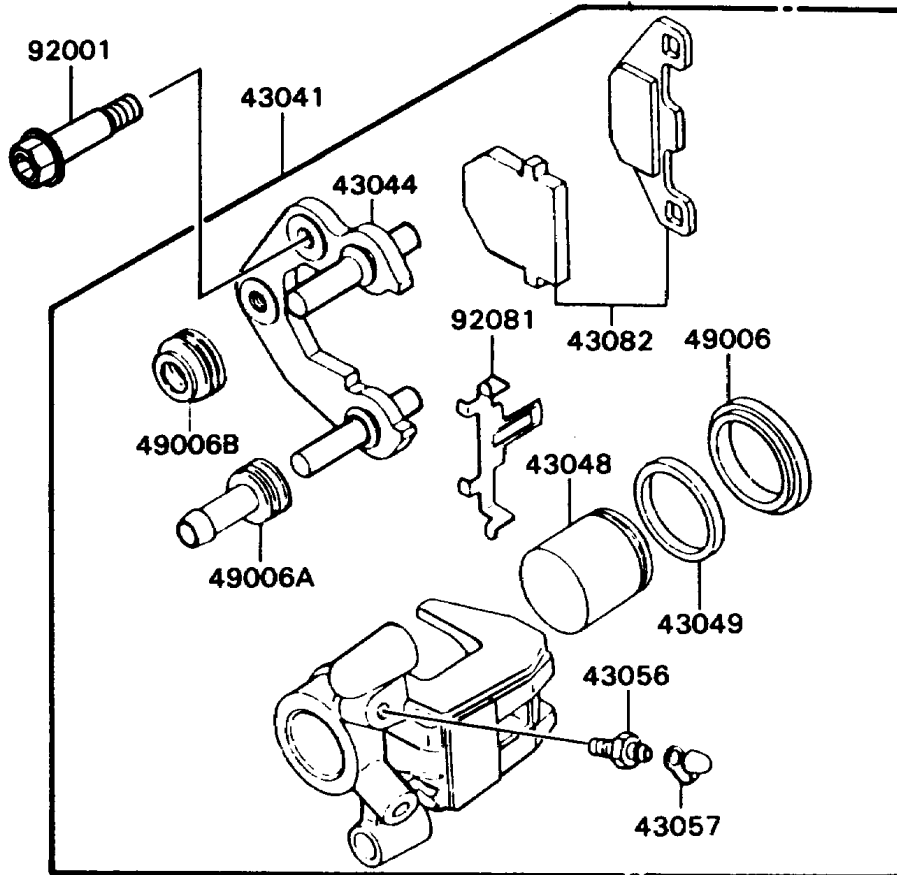

1988 KD80 PARTS DIAGRAM

Front Brake

F2292-0109

1988 KD80 PARTS LIST

Front Brake

ITEM NAME	PART NUMBER	QUANTITY
DISC,FR (Ref # 41080)	41080-1231	1
CALIPER-ASSY,FR (Ref # 43041)	43041-1251	1
HOLDER-COMP-CALIPER (Ref # 43044)	43044-1025	1
PISTON-CALIPER (Ref # 43048)	43048-1008	1
PACKING (Ref # 43049)	43049-1016	1
BREATHER (Ref # 43056)	43056-003	1
CAP-BREATHER (Ref # 43057)	43057-003	1
PAD-ASSY-BRAKE (Ref # 43082)	43082-1081	1
BOOT,PISTON SEAL (Ref # 49006)	49006-1053	1
BOOT,CALIPER (Ref # 49006A)	49006-1054	1
BOOT,CALIPER (Ref # 49006B)	49006-1055	1
BOLT,FLANGED,8X36 (Ref # 92001)	92001-1837	2
BOLT,DISC PLATE,8X30 (Ref # 92001A)	92001-1951	3
SPRING (Ref # 92081)	92081-1341	1