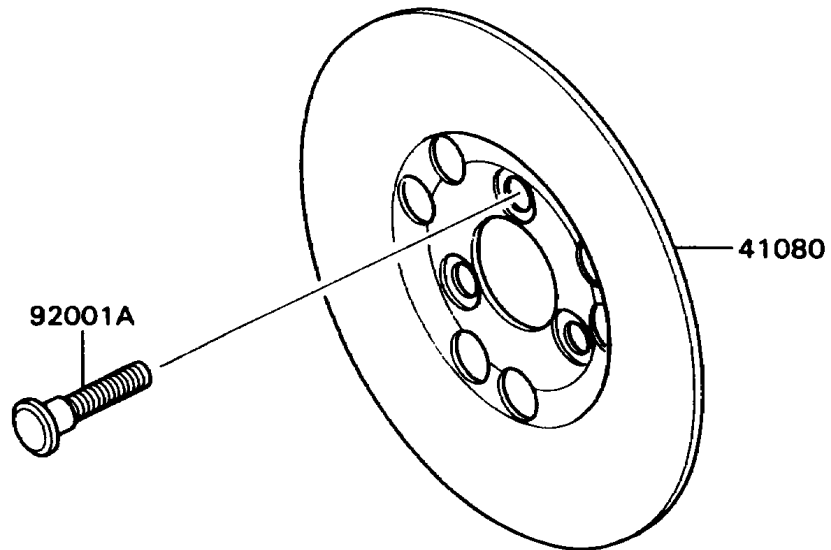

1988 KD80 PARTS DIAGRAM

Front Brake

F2292-0109

1988 KD80 PARTS LIST

Front Brake

ITEM NAME	PART NUMBER	QUANTITY
DISC,FR (Ref # 41080)	41080-1231	1
CALIPER-ASSY,FR (Ref # 43041)	43041-1251	1
HOLDER-COMP-CALIPER (Ref # 43044)	43044-1025	1
PISTON-CALIPER (Ref # 43048)	43048-1008	1
PACKING (Ref # 43049)	43049-1016	1
BREATHER (Ref # 43056)	43056-003	1
CAP-BREATHER (Ref # 43057)	43057-003	1
PAD-ASSY-BRAKE (Ref # 43082)	43082-1081	1
BOOT,PISTON SEAL (Ref # 49006)	49006-1053	1
BOOT,CALIPER (Ref # 49006A)	49006-1054	1
BOOT,CALIPER (Ref # 49006B)	49006-1055	1
BOLT,FLANGED,8X36 (Ref # 92001)	92001-1837	2
BOLT,DISC PLATE,8X30 (Ref # 92001A)	92001-1951	3
SPRING (Ref # 92081)	92081-1341	1