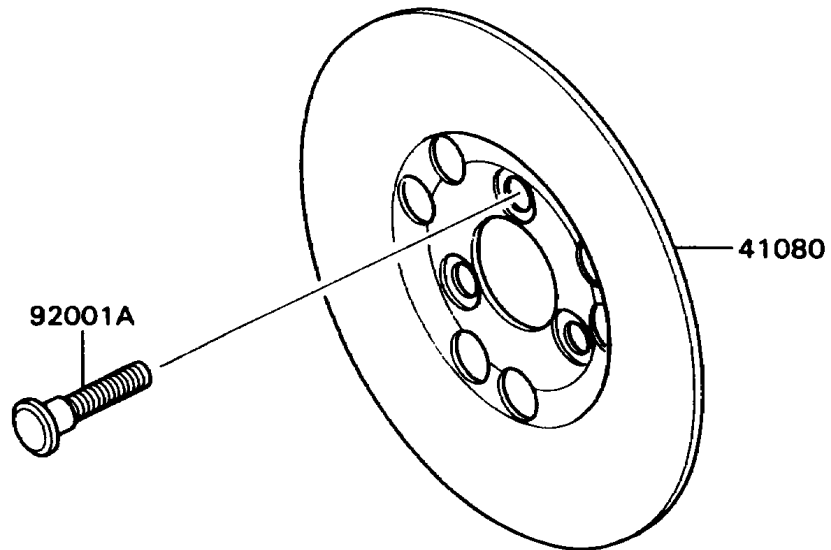

1989 KD80 PARTS DIAGRAM

Front Brake

F2292-0109

1989 KD80 PARTS LIST

Front Brake

ITEM NAME	PART NUMBER	QUANTITY
DISC,FR (Ref # 41080)	41080-1231	1
CALIPER-ASSY,FR (Ref # 43041)	43041-1251	1
HOLDER-COMP-CALIPER (Ref # 43044)	43044-1025	1
PISTON-CALIPER (Ref # 43048)	43048-1008	1
PACKING (Ref # 43049)	43049-1016	1
BREATHER (Ref # 43056)	43056-003	1
CAP-BREATHER (Ref # 43057)	43057-003	1
PAD-ASSY-BRAKE (Ref # 43082)	43082-1081	1
BOOT,PISTON SEAL (Ref # 49006)	49006-1053	1
BOOT,CALIPER (Ref # 49006A)	49006-1054	1
BOOT,CALIPER (Ref # 49006B)	49006-1055	1
BOLT,FLANGED,8X36 (Ref # 92001)	92001-1837	2
BOLT,DISC PLATE,8X30 (Ref # 92001A)	92001-1951	3
SPRING (Ref # 92081)	92081-1341	1