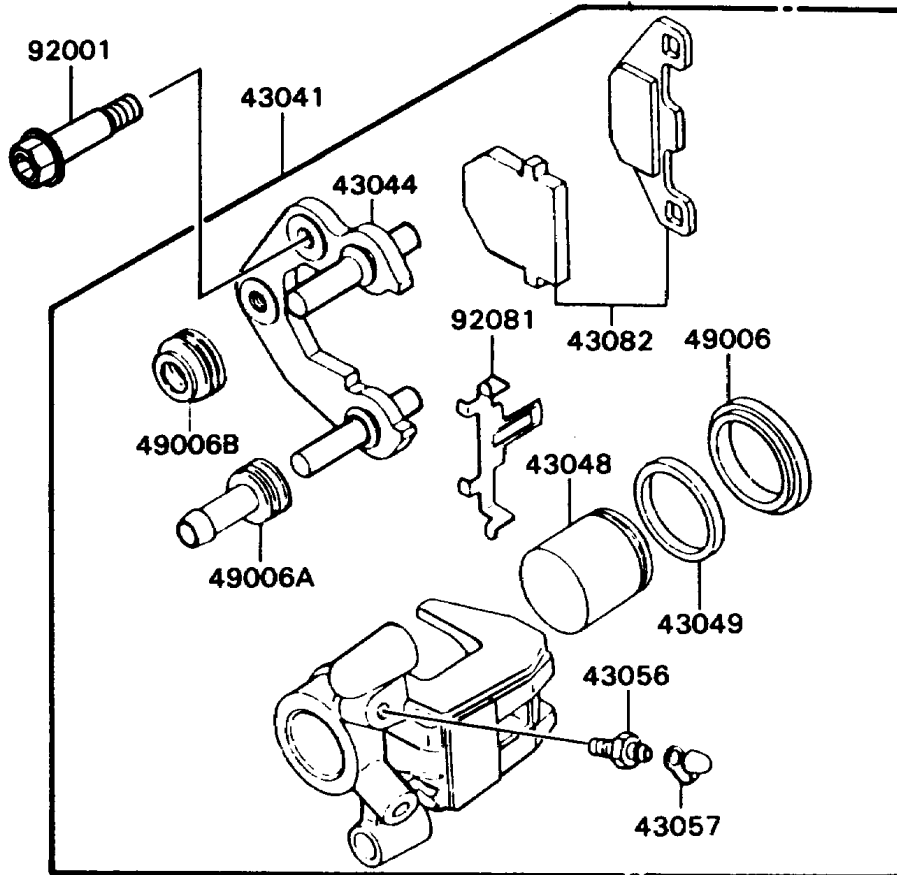

1989 KD80 PARTS DIAGRAM

Front Brake

F2292-0109

1989 KD80 PARTS LIST

Front Brake

ITEM NAME	PART NUMBER	QUANTITY
DISC,FR (Ref # 41080)	41080-1231	1
CALIPER-ASSY,FR (Ref # 43041)	43041-1251	1
HOLDER-COMP-CALIPER (Ref # 43044)	43044-1025	1
PISTON-CALIPER (Ref # 43048)	43048-1008	1
PACKING (Ref # 43049)	43049-1016	1
BREATHER (Ref # 43056)	43056-003	1
CAP-BREATHER (Ref # 43057)	43057-003	1
PAD-ASSY-BRAKE (Ref # 43082)	43082-1081	1
BOOT,PISTON SEAL (Ref # 49006)	49006-1053	1
BOOT,CALIPER (Ref # 49006A)	49006-1054	1
BOOT,CALIPER (Ref # 49006B)	49006-1055	1
BOLT,FLANGED,8X36 (Ref # 92001)	92001-1837	2
BOLT,DISC PLATE,8X30 (Ref # 92001A)	92001-1951	3
SPRING (Ref # 92081)	92081-1341	1