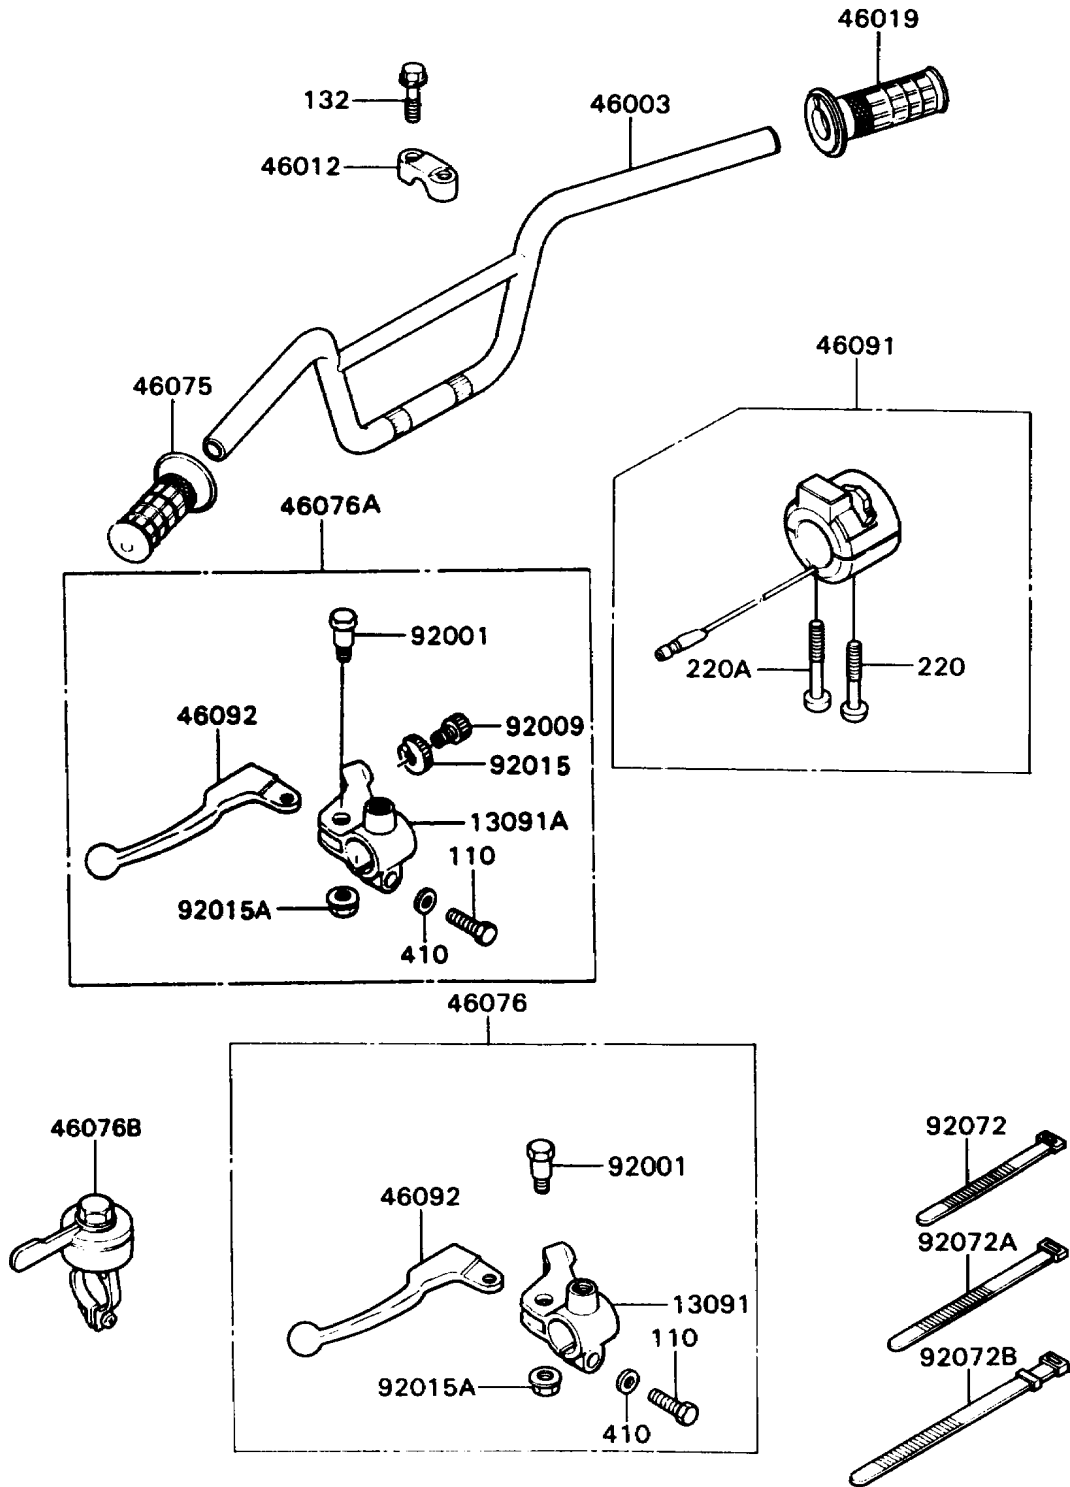

# 1988 KD80 PARTS DIAGRAM

Handlebar

F2310-0428

# 1988 KD80 PARTS LIST

## Handlebar

ITEM NAME	PART NUMBER	QUANTITY
HOLDER,LEVER (Ref # 13091)	13091-1534	1
HANDLE (Ref # 46003)	46003-1273	1
HOLDER-HANDLE,UPP (Ref # 46012)	46012-004	2
GRIP-ASSY,THROTTLE (Ref # 46019)	46019-1011	1
GRIP,LH (Ref # 46075)	46075-1004	1
LEVER-ASSY-GRIP,LH (Ref # 46076)	46076-1156	1
LEVER-ASSY-GRIP,STARTER (Ref # 46076B)	46109-013	1
HOUSING-ASSY-CONTROL,RH (Ref # 46091)	46091-1483	1
LEVER-GRIP,CLUTCH (Ref # 46092)	46092-1036	1
BOLT,5X22 (Ref # 92001)	92001-1704	1
NUT,LOCK,5MM (Ref # 92015A)	92015-1221	1
BAND,L=123 (Ref # 92072)	92072-030	1
BAND,L=149 (Ref # 92072A)	92072-031	2
BAND,L=186 (Ref # 92072B)	92072-056	2
BOLT,6X25 (Ref # 110)	110C0625	1
BOLT-FLANGED-SMALL (Ref # 132)	132E0835	4
SCREW-PAN-CROS (Ref # 220)	220B0535	1
SCREW-PAN-CROS (Ref # 220A)	220B0540	1
WASHER-PLAIN-SMALL,6MM,BLACK (Ref # 410)	410F0600	1