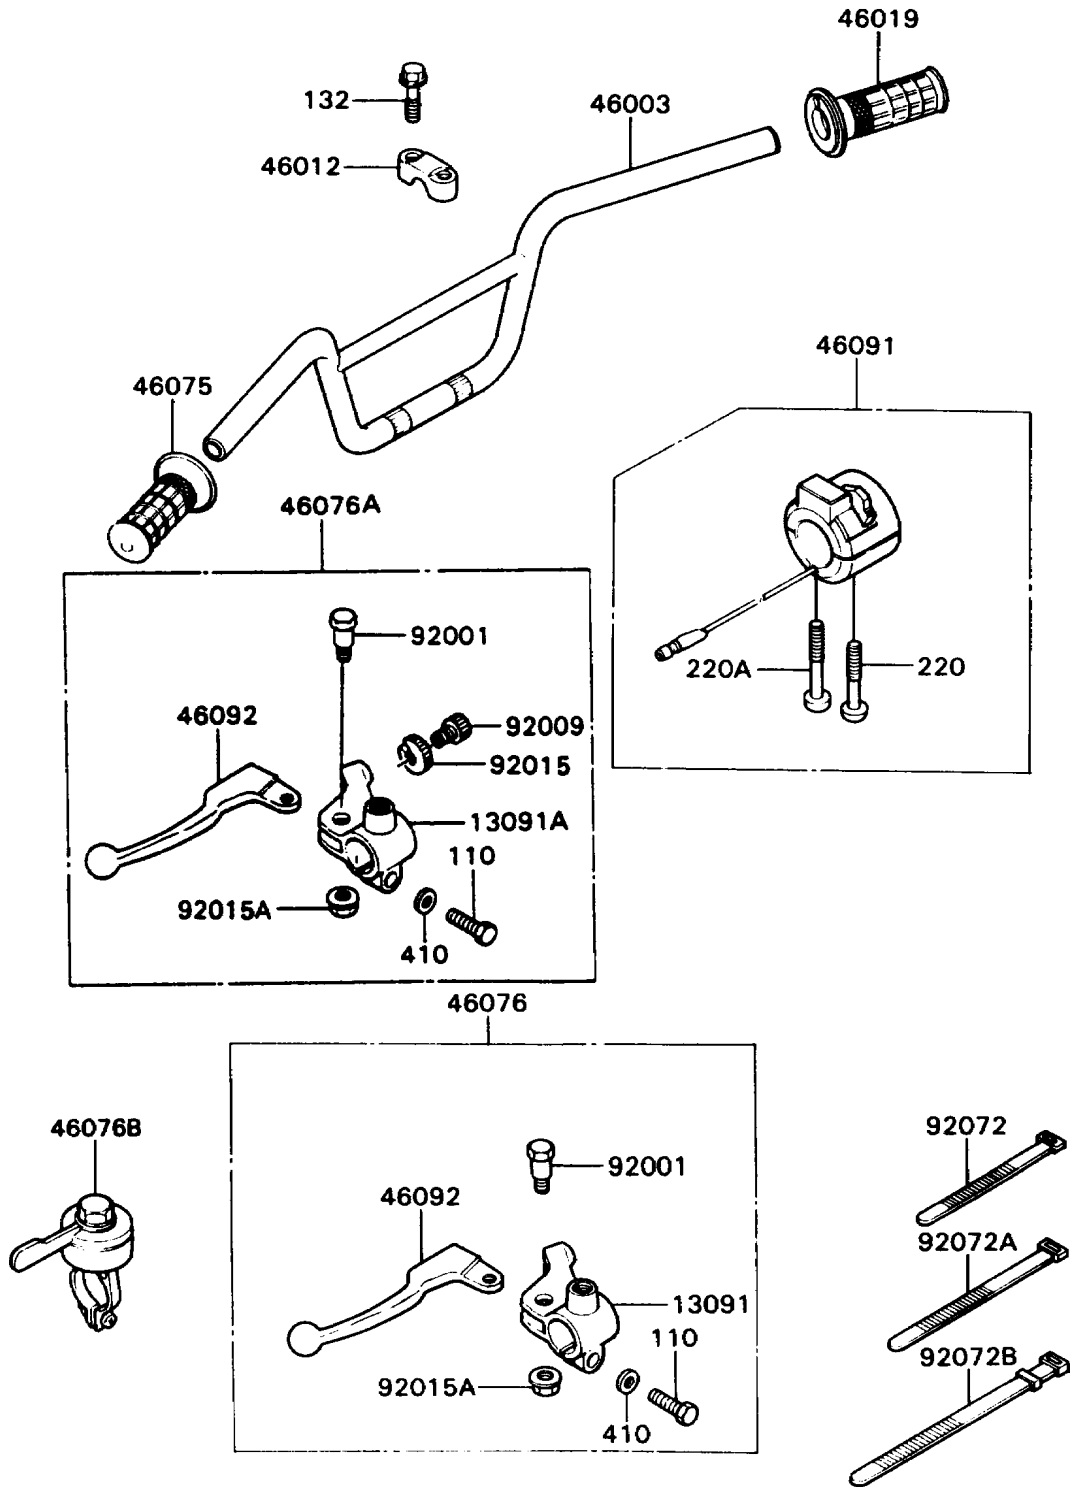

1989 KD80 PARTS DIAGRAM

Handlebar

F2310-0428

1989 KD80 PARTS LIST

Handlebar

ITEM NAME	PART NUMBER	QUANTITY
HOLDER,LEVER (Ref # 13091A)	13091-1592	1
HANDLE (Ref # 46003)	46003-1273	1
HOLDER-HANDLE,UPP (Ref # 46012)	46012-004	2
GRIP-ASSY,THROTTLE (Ref # 46019)	46019-1011	1
GRIP,LH (Ref # 46075)	46075-1004	1
LEVER-ASSY-GRIP,LH (Ref # 46076A)	46076-1159	1
LEVER-ASSY-GRIP,STARTER (Ref # 46076B)	46109-013	1
HOUSING-ASSY-CONTROL,RH (Ref # 46091)	46091-1483	1
LEVER-GRIP,CLUTCH (Ref # 46092)	46092-1036	1
BOLT,5X22 (Ref # 92001)	92001-1704	1
SCREW,CABLE ADJUST,8MM,BLACK (Ref # 92009)	92009-1134	1
NUT,CABLE ADJUST LOCK,BLACK (Ref # 92015)	92015-1197	1
NUT,LOCK,5MM (Ref # 92015A)	92015-1221	1
BAND,L=123 (Ref # 92072)	92072-030	1
BAND,L=149 (Ref # 92072A)	92072-031	2
BAND,L=186 (Ref # 92072B)	92072-056	2
BOLT,6X25 (Ref # 110)	110C0625	1
BOLT-FLANGED-SMALL (Ref # 132)	132E0835	4
SCREW-PAN-CROS (Ref # 220)	220B0535	1
SCREW-PAN-CROS (Ref # 220A)	220B0540	1
WASHER-PLAIN-SMALL,6MM,BLACK (Ref # 410)	410F0600	1